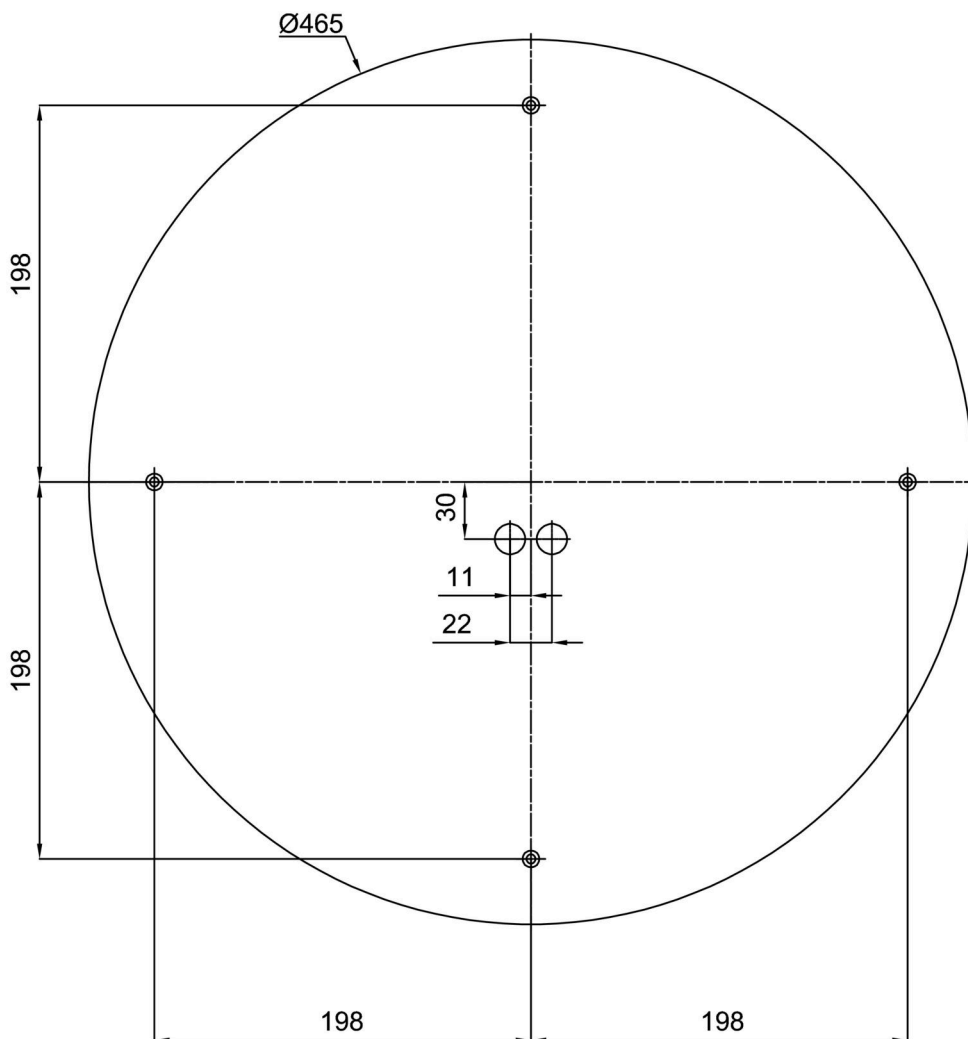

Logistik

EAN	8591728119072
Gewicht NTTO	6.9 Kg
Gewicht BTTO	7.6 Kg
Anzahl kartons	1 Stck
Paketvolumen	0.049 m³
Paket 1 breite	0.56 m
Paket 1 länge	0.55 m
Paket 1 höhe	0.16 m
Garantie*	60 Monate

*Die Garantie für die Batterien gilt für 12 Monate ab Kaufdatum.

Einbaumaße: