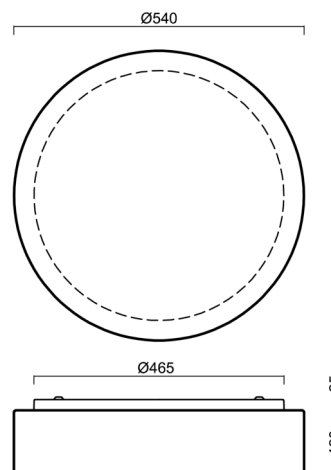

## Technisch

Arten von leuchten	Dimmbar
Befestigungsart	Aufbauleuchten
Basismaterial	Stahl
Schattenmaterial	dreischichtiges Glas TRIPLEX OPAL
Grundfarbe	Weiß Ral9003
Schattenfarbe	Weiß
Schatten halten	Faltsystem
Montageort	Wand / Decke
Breite	540 mm
Länge	540 mm
Höhe	120 mm
Durchmesser	ø 540 mm
Montageloch	4xø5mm
Kabeldurchgang	2xø16mm
Energieklasse	D
Schlagfestigkeit	IK01
Betriebstemperatur	von -20°C bis +30°C