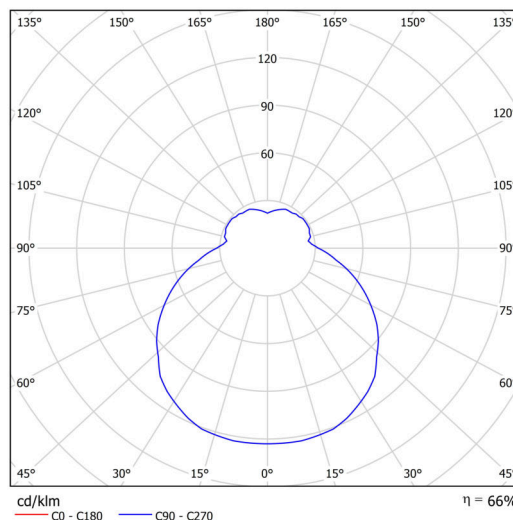

Leuchtend

Leuchtenlichtstrom	5560 lm
Lichtstrom der quelle	8430 lm
Leuchteneffizienz	102 lm/W
Temperature	4000 K
LED-Lebensdauer L80/B10	100000 Std.
CRI	Ra80
MacAdam	3
Fotobiologische Sicherheit der Leuchte	Risk group 0