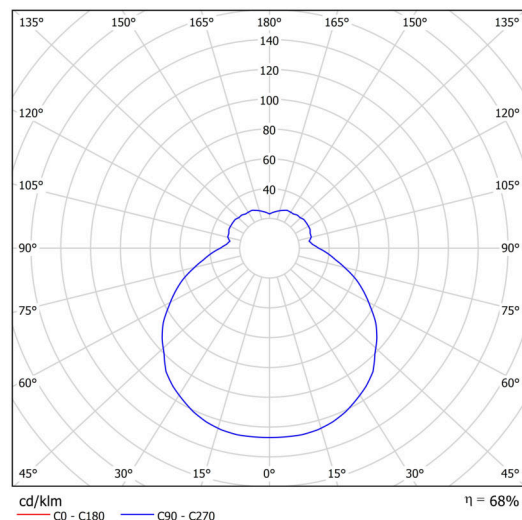

Leuchtend

Leuchtenlichtstrom	1410 lm
Lichtstrom der quelle	2080 lm
Leuchteneffizienz	108 lm/W
Temperature	4000 K
LED-Lebensdauer L80/B10	100000 Std.
CRI	Ra80
MacAdam	3
Fotobiologische Sicherheit der Leuchte	Risk group 0