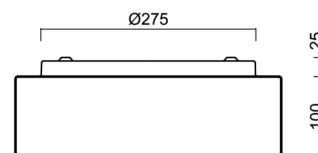

| | |
|--------------------|-----------------------------------|
| Arten von leuchten | Sensor |
| Befestigungsart | Aufbauleuchten |
| Basismaterial | Stahl |
| Schattenmaterial | dreischichtiges Glas TRIPLEX OPAL |
| Grundfarbe | Weiß Ral9003 |
| Schattenfarbe | Weiß |
| Schatten halten | Faltsystem |
| Montageort | Wand / Decke |
| Breite | 340 mm |
| Länge | 340 mm |
| Höhe | 120 mm |
| Durchmesser | ø 340 mm |
| Montageloch | 4xø5mm |
| Kabeldurchgang | 2xø16mm |
| Energieklasse | D |
| Schlagfestigkeit | IK01 |
| Betriebstemperatur | von -20°C bis +30°C |

Eulum-Daten für Berechnungsprogramme sind unter

Logistik

| | |
|----------------|----------------------|
| EAN | 8591728118600 |
| Gewicht NTTO | 3.15 Kg |
| Gewicht BTTO | 3.45 Kg |
| Anzahl kartons | 1 Stck |
| Paketvolumen | 0.019 m ³ |
| Paket 1 breite | 0.35 m |
| Paket 1 länge | 0.36 m |
| Paket 1 höhe | 0.15 m |
| Garantie* | 60 Monate |