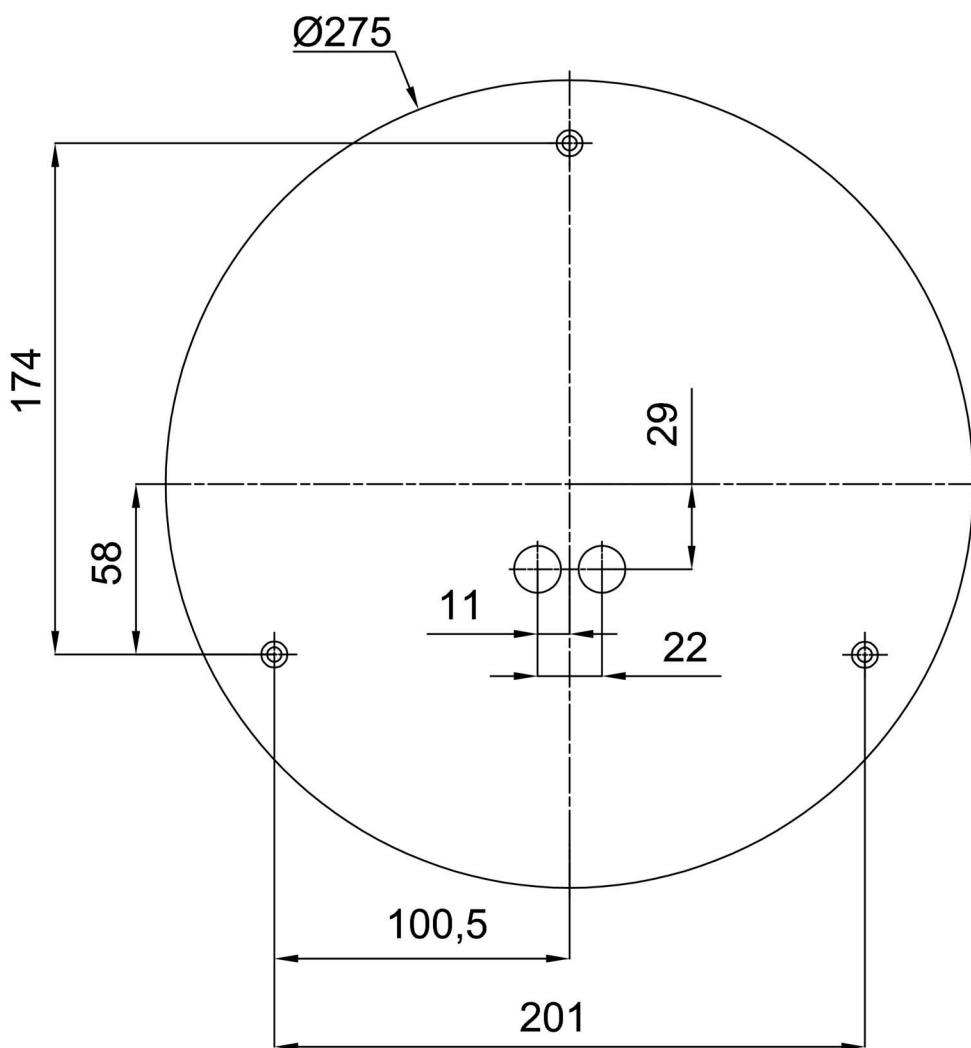

Logistik

EAN	8591728118600
Gewicht NTTO	3.15 Kg
Gewicht BTTO	3.45 Kg
Anzahl kartons	1 Stck
Paketvolumen	0.019 m³
Paket 1 breite	0.35 m
Paket 1 länge	0.36 m
Paket 1 höhe	0.15 m
Garantie*	60 Monate

*Die Garantie für die Batterien gilt für 12 Monate ab Kaufdatum.

Einbaumaße: