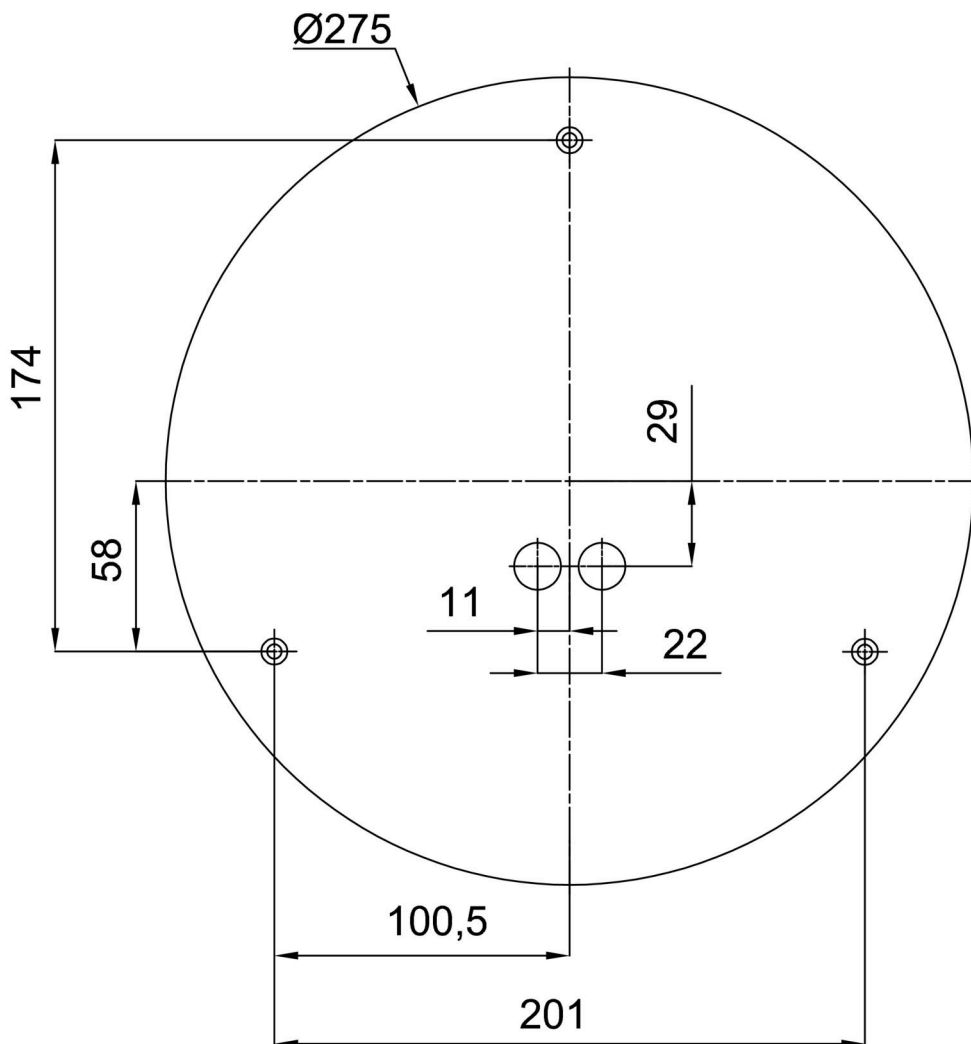

Logistik

EAN	8591728151171
Gewicht NTTO	3.35 Kg
Gewicht BTTO	3.55 Kg
Anzahl kartons	1 Stck
Paketvolumen	0.019 m³
Paket 1 breite	0.36 m
Paket 1 länge	0.35 m
Paket 1 höhe	0.15 m
Garantie*	60 Monate

*Die Garantie für die Batterien gilt für 12 Monate ab Kaufdatum.

Einbaumaße: