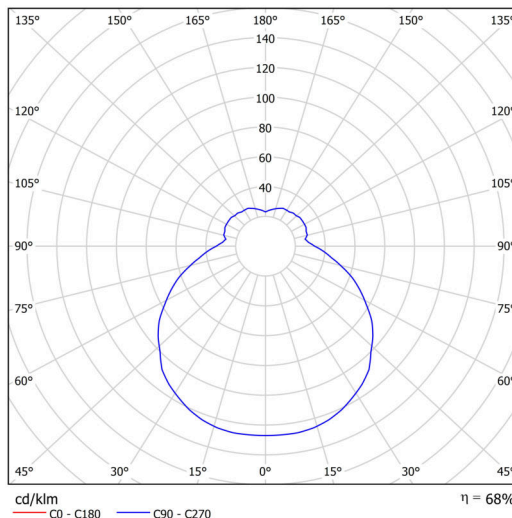

Leuchtend

Leuchtenlichtstrom	1360 lm
Lichtstrom der quelle	2000 lm
Lichtstrom der Lichtquelle im Notbetrieb	200 lm
Temperature	3000 K
LED-Lebensdauer L80/B10	100000 Std.
CRI	Ra80
MacAdam	3
Fotobiologische Sicherheit der Leuchte	Risk group 0

Eulum-Daten für Berechnungsprogramme sind unter www.osmont.cz verfügbar.