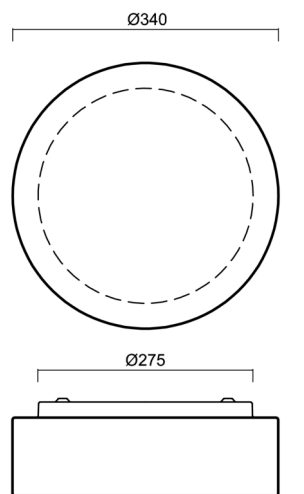

ERIS 2

LED-1L14E500K64/412 NK3HST HF 3K#

WWW.OSMONT.CZ

ERIS 2

Produktcode: ERI67421

Art: LED-1L14E500K64/412 NK3HST HF 3K#

Kurzbeschreibung der leuchte: Weiß Farbe| Decke oder Wand
LED-Licht mit kombinierter Notfallsicherung (mit Selbsttest) mit
HF sensor |TRIPLEX OPAL mundgeblasener Glasschirm|

Technisch

Arten von leuchten	Notfall kombiniert + sensor
Befestigungsart	Aufbauleuchten
Basismaterial	Stahl
Schattenmaterial	dreischichtiges Glas TRIPLEX OPAL
Grundfarbe	Weiß Ral9003
Schattenfarbe	Weiß
Schatten halten	Faltsystem
Montageort	Wand / Decke
Breite	340 mm
Länge	340 mm
Höhe	120 mm
Montageloch	4xØ5mm
Kabeldurchgang	2xØ16mm
Energieklasse	D
Schlagfestigkeit	IK01
Betriebstemperatur	von -20°C bis +30°C

Eulum-Daten für Berechnungsprogramme sind unter www.osmont.cz verfügbar.

Logistik

EAN	8591728151171
Gewicht NTTO	3.35 Kg
Gewicht BTTO	3.55 Kg
Anzahl kartons	1 Stck
Paketvolumen	0.019 m ³
Paket 1 breite	0.36 m
Paket 1 länge	0.35 m
Paket 1 höhe	0.15 m
Garantie*	60 Monate

Lampenschirm

Produktcode	Name	Farbe	Beschreibung	Bild	Zeichnung
20123	412	Weiß	příslušenství	