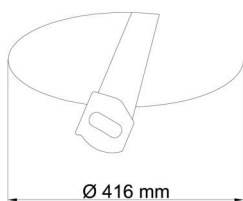

## Technisch

Arten von leuchten	Corridor
Befestigungsart	Halbeinbauleuchten
Basismaterial	Stahl
Schattenmaterial	dreischichtiges Glas TRIPLEX OPAL
Grundfarbe	Weiß Ral9003
Schattenfarbe	Weiß
Schatten halten	Bajonett
Montageort	Wand / Decke
Breite	500 mm
Länge	500 mm
Höhe	71 mm
Durchmesser	ø 500 mm
Montageloch	keiner
Kabeldurchgang	2xø16mm
Energieklasse	D
Schlagfestigkeit	IK01
Betriebstemperatur	von -20°C bis +30°C

Eulum-Daten für Berechnungsprogramme sind unter

Logistik

EAN	8591728096441
Gewicht NTTO	7.3 Kg
Gewicht BTTO	7.8 Kg
Anzahl kartons	1 Stck
Paketvolumen	0.05 m <sup>3</sup>
Paket 1 breite	0.5 m
Paket 1 länge	0.5 m
Paket 1 höhe	0.2 m
Garantie*	60 Monate

\*Die Garantie für die Batterien gilt für 12 Monate ab Kaufdatum.

Einbaumaße:

Svítlidlo nesmí být z horní strany zakryto izolací.  
Luminaire must not be covered with insulating matting.

Rozměry dutiny pro vestavné svítidlo [mm]:  
Dimensions of cavity for recessed luminaire [mm]: