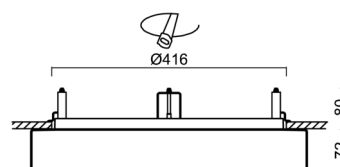

## Technisch

Arten von leuchten	Corridor
Befestigungsart	Halbeinbauleuchten
Basismaterial	Stahl
Schattenmaterial	dreischichtiges Glas TRIPLEX OPAL
Grundfarbe	Weiß Ral9003
Schattenfarbe	Weiß
Schatten halten	Bajonett
Montageort	Wand / Decke
Breite	500 mm
Länge	500 mm
Höhe	71 mm
Durchmesser	ø 500 mm
Montageloch	keiner
Kabeldurchgang	2xø16mm
Energieklasse	D
Schlagfestigkeit	IK01
Betriebstemperatur	von -20°C bis +30°C