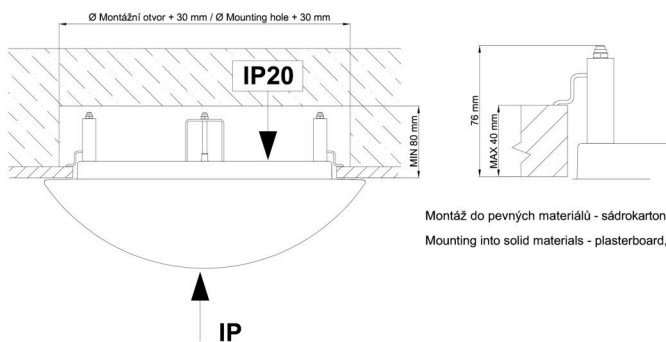

\*Die Garantie für die Batterien gilt für 12 Monate ab Kaufdatum.

Einbaumaße:

Svítlidlo nesmí být z horní strany zakryto izolací.  
Luminaire must not be covered with insulating matting.

Rozměry dutiny pro vestavné svítidlo [mm]:  
Dimensions of cavity for recessed luminaire [mm]: