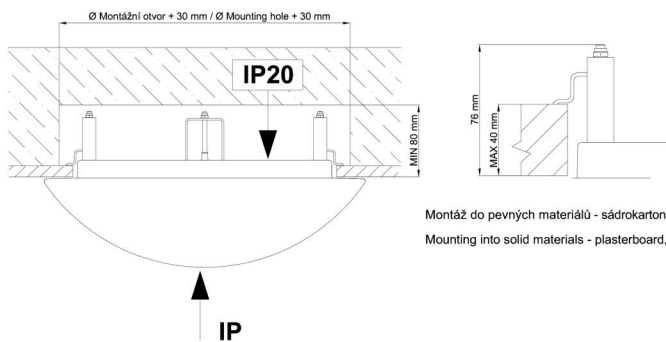

\*Die Garantie für die Batterien gilt für 12 Monate ab Kaufdatum.

Einbaumaße:

Svítlidlo nesmí být z horní strany zakryto izolací.  
Luminaire must not be covered with insulating matting.

Rozměry dutiny pro vestavné svítidlo [mm]:  
Dimensions of cavity for recessed luminaire [mm]: