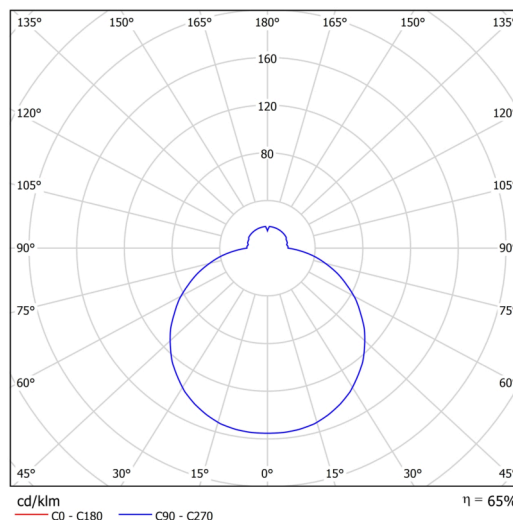

Leuchtend

Leuchtenlichtstrom	2610 lm
Lichtstrom der quelle	4020 lm
Leuchteneffizienz	100 lm/W
Temperature	3000 K
LED-Lebensdauer L80/B10	100000 Std.
CRI	Ra80
MacAdam	3
Fotobiologische Sicherheit der Leuchte	Risk group 0