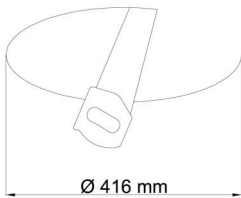

## Technisch

Arten von leuchten	Klassisch on/off
Befestigungsart	Halbeinbauleuchten
Basismaterial	Stahl
Schattenmaterial	dreischichtiges Glas TRIPLEX OPAL
Grundfarbe	Weiß Ral9003
Schattenfarbe	Weiß
Schatten halten	Bajonett
Montageort	Wand / Decke
Breite	500 mm
Länge	500 mm
Höhe	71 mm
Durchmesser	ø 500 mm
Montageloch	keiner
Kabeldurchgang	2xø16mm
Energieklasse	D
Schlagfestigkeit	IK01
Betriebstemperatur	von -20°C bis +30°C

Eulum-Daten für Berechnungsprogramme sind unter [www.osmont.cz](http://www.osmont.cz) verfügbar.

Logistik

EAN	8591728096410
Gewicht NTTO	7.1 Kg
Gewicht BTTO	7.6 Kg
Anzahl kartons	1 Stck
Paketvolumen	0.05 m <sup>3</sup>
Paket 1 breite	0.5 m
Paket 1 länge	0.5 m
Paket 1 höhe	0.2 m
Garantie*	60 Monate

\*Die Garantie für die Batterien gilt für 12 Monate ab Kaufdatum.

Einbaumaße:

Svítlidlo nesmí být z horní strany zakryto izolací.  
Luminaire must not be covered with insulating matting.

Rozměry dutiny pro vestavné svítidlo [mm]:  
Dimensions of cavity for recessed luminaire [mm]: