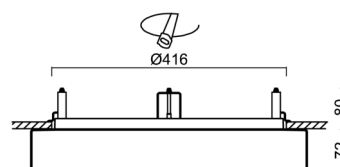

## Technisch

Arten von leuchten	Klassisch on/off
Befestigungsart	Halbeinbauleuchten
Basismaterial	Stahl
Schattenmaterial	dreischichtiges Glas TRIPLEX OPAL
Grundfarbe	Weiß Ral9003
Schattenfarbe	Weiß
Schatten halten	Bajonett
Montageort	Wand / Decke
Breite	500 mm
Länge	500 mm
Höhe	71 mm
Durchmesser	ø 500 mm
Montageloch	keiner
Kabeldurchgang	2xø16mm
Energieklasse	D
Schlagfestigkeit	IK01
Betriebstemperatur	von -20°C bis +30°C