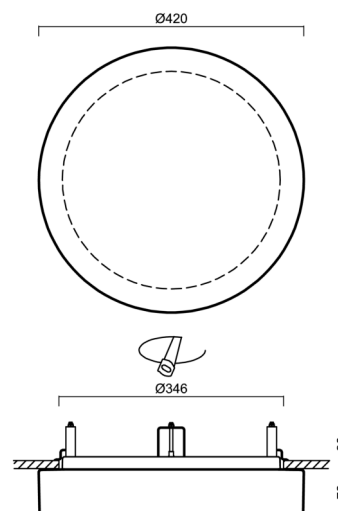

## Technisch

Arten von leuchten	Notfall kombiniert + sensor
Befestigungsart	Halbeinbauleuchten
Basismaterial	Stahl
Schattenmaterial	dreischichtiges Glas TRIPLEX OPAL
Grundfarbe	Weiß Ral9003
Schattenfarbe	Weiß
Schatten halten	Bajonett
Montageort	Wand / Decke
Breite	420 mm
Länge	420 mm
Höhe	69 mm
Durchmesser	ø 420 mm
Montageloch	keiner
Kabeldurchgang	2xø16mm
Energieklasse	D
Schlagfestigkeit	IK01
Betriebstemperatur	von -20°C bis +30°C

## Lampenschirm

Produktcode	Name	Farbe	Beschreibung	Bild	Zeichnung
20083	029	Weiß		