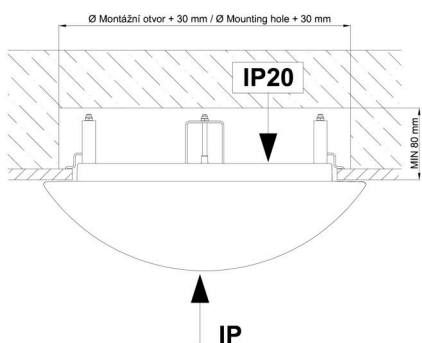

## Einbaumaße:

Svítidlo nesmí být z horní strany zakryto izolací.  
Luminaire must not be covered with insulating matting.

Rozměry dutiny pro vestavné svítidlo [mm]:  
Dimensions of cavity for recessed luminaire [mm]: