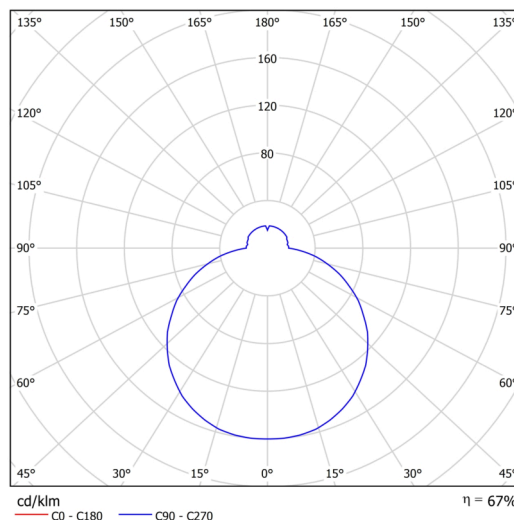

Leuchtend

Leuchtenlichtstrom	2620 lm
Lichtstrom der quelle	3910 lm
Lichtstrom der Lichtquelle im Notbetrieb	150 lm
Leuchteneffizienz	109 lm/W
Temperature	4000 K
LED-Lebensdauer L80/B10	100000 Std.
CRI	Ra80
MacAdam	3