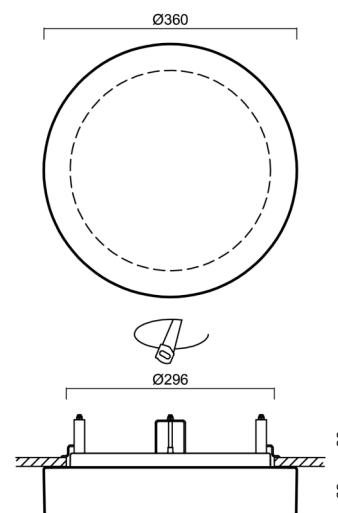

ELSA V3

Produktcode: ELS68121

Art: LED-1L15E350BTV14/027 DALI 3K#

Kurzbeschreibung der Leuchte: Weiße Halbeinbau-LED-Leuchte DALI und Glasschirm TRIPLEX OPAL.

Technisch

Arten von Leuchten	Dimmbar
Befestigungsart	Halbeinbauleuchten
Basismaterial	Stahl
Schattenmaterial	dreischichtiges Glas TRIPLEX OPAL
Grundfarbe	Weiß Ral9003
Schattenfarbe	Weiß
Schatten halten	Bajonett
Montageort	Wand / Decke
Breite	360 mm
Länge	360 mm
Höhe	67 mm
Durchmesser	Ø 360 mm
Montageloch	keiner
Kabeldurchgang	2xØ16mm
Energieklasse	D
Schlagfestigkeit	IK01
Betriebstemperatur	von -20°C bis +30°C

Elektrisch

Energieverbrauch	13 W
Schutz vor Eindringen	IP44
Steckdose	LED modul
Klemme	Schnappklemmenblock
Anzahl der Leuchte pro Spannungssicherung B10A	31 Stck
Anzahl der Leuchte pro Spannungssicherung B16A	50 Stck
Anzahl der Leuchte pro Spannungssicherung C10A	52 Stck
Anzahl der Leuchte pro Spannungssicherung C16A	85 Stck

Leuchtdaten

Leuchtenlichtstrom	1490 lm
Lichtstrom der Quelle	2130 lm
Leuchteneffizienz	114 lm/W
Temperatur	3000 K
LED-Lebensdauer L80/B10	100000 Std.
CRI	Ra80
MacAdam	3
Fotobiologische Sicherheit der Leuchte	Risk group 0

Eulum-Daten für Berechnungsprogramme sind unter www.osmont.cz verfügbar.