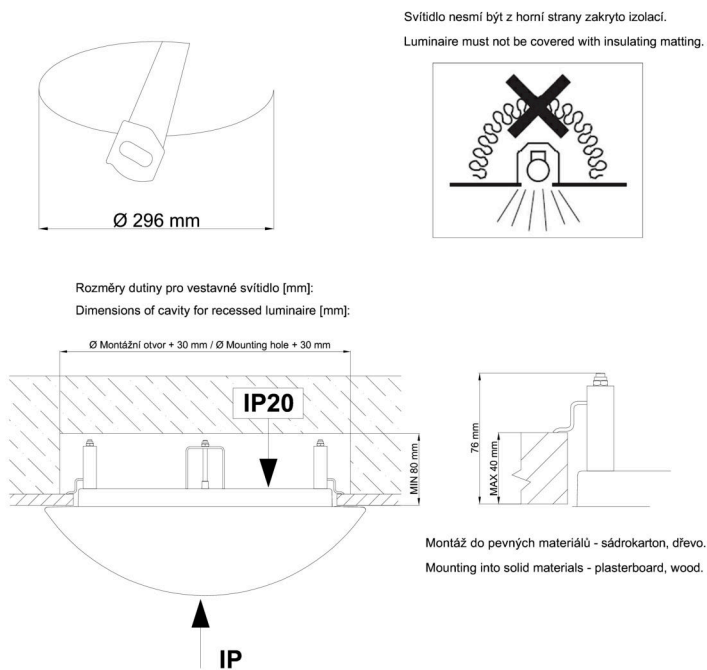

Technisch

Arten von Leuchten	Dimmbar
Befestigungsart	Halbeinbauleuchten
Basismaterial	Stahl
Schattenmaterial	dreischichtiges Glas TRIPLEX OPAL
Grundfarbe	Weiß Ral9003
Schattenfarbe	Weiß
Schatten halten	Bajonett
Montageort	Wand / Decke
Breite	360 mm
Länge	360 mm
Höhe	67 mm
Durchmesser	Ø 360 mm
Montageloch	keiner
Kabeldurchgang	2xØ16mm
Energieklasse	D
Schlagfestigkeit	IK01
Betriebstemperatur	von -20°C bis +30°C

Leuchtdaten

Leuchtenlichtstrom	1490 lm
Lichtstrom der Quelle	2130 lm
Leuchteneffizienz	114 lm/W
Temperatur	3000 K
LED-Lebensdauer L80/B10	100000 Std.
CRI	Ra80
MacAdam	3
Fotobiologische Sicherheit der Leuchte	Risk group 0

Eulum-Daten für Berechnungsprogramme sind unter www.osmont.cz verfügbar.

Logistik

EAN	8591728096199
Gewicht NTTO	3.8 Kg
Gewicht BTTO	4.1 Kg
Anzahl kartons	1 Stck
Paketvolumen	0.025 m ³
Paket 1 breite	0.37 m
Paket 1 länge	0.37 m
Paket 1 höhe	0.18 m
Garantie*	60 Monate

*Die Garantie für die Batterien gilt für 12 Monate ab Kaufdatum.

Einbaumaße:

Zusätzliches Sortiment:

Lampenschirm

Produktcode	Name	Farbe	Beschreibung	Bild	Zeichnung
20082	027	Weiß		