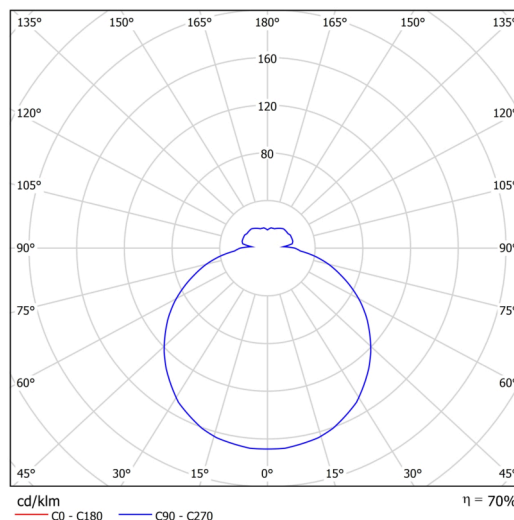

ELSA V3

Produktcode: ELS68121

Art: LED-1L15E350BTV14/027 DALI 3K#

Kurzbeschreibung der Leuchte: Weiße Halbeinbau-LED-Leuchte DALI und Glasschirm TRIPLEX OPAL.

Technisch

Arten von Leuchten	Dimmbar
Befestigungsart	Halbeinbauleuchten
Basismaterial	Stahl
Schattenmaterial	dreischichtiges Glas TRIPLEX OPAL
Grundfarbe	Weiß Ral9003
Schattenfarbe	Weiß
Schatten halten	Bajonett
Montageort	Wand / Decke
Breite	360 mm
Länge	360 mm
Höhe	67 mm
Durchmesser	Ø 360 mm
Montageloch	keiner
Kabeldurchgang	2xØ16mm
Energieklasse	D
Schlagfestigkeit	IK01
Betriebstemperatur	von -20°C bis +30°C

Elektrisch

Energieverbrauch	13 W
Schutz vor Eindringen	IP44
Steckdose	LED modul
Klemme	Schnappklemmenblock
Anzahl der Leuchte pro Spannungssicherung B10A	31 Stck
Anzahl der Leuchte pro Spannungssicherung B16A	50 Stck
Anzahl der Leuchte pro Spannungssicherung C10A	52 Stck
Anzahl der Leuchte pro Spannungssicherung C16A	85 Stck

Leuchtdaten

Leuchtenlichtstrom	1490 lm
Lichtstrom der Quelle	2130 lm
Leuchteneffizienz	114 lm/W
Temperatur	3000 K
LED-Lebensdauer L80/B10	100000 Std.
CRI	Ra80
MacAdam	3
Fotobiologische Sicherheit der Leuchte	Risk group 0

Eulum-Daten für Berechnungsprogramme sind unter www.osmont.cz verfügbar.