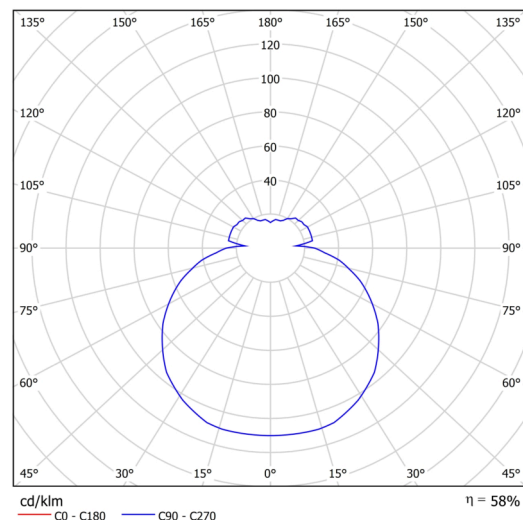

ELSA V3

Produktcode: ELS55347

Art: IN-22BTV14/027*

Kurzbeschreibung der Leuchte: Weiße Halbeinbauleuchte mit Glühbirne ON/OFF und Glasschirm TRIPLEX OPAL.

Technisch

Arten von Leuchten	Klassisch on/off
Befestigungsart	Halbeinbauleuchten
Basismaterial	Stahl
Schattenmaterial	dreischichtiges Glas TRIPLEX OPAL
Grundfarbe	Weiß Ral9003
Schattenfarbe	Weiß
Schatten halten	Bajonett
Montageort	Wand / Decke
Breite	360 mm
Länge	360 mm
Höhe	67 mm
Durchmesser	Ø 360 mm
Montageloch	keiner
Kabeldurchgang	2xØ16mm
Schlagfestigkeit	IK01

Elektrisch

Spannungstyp	AC
Wechselstrom Spannung	220 - 240 V
Energieverbrauch	2x25 W
Schutz vor Eindringen	IP44
Steckdose	E27
Klemme	Schnappklemmenblock

Leuchtend

Fotobiologische Sicherheit der Leuchte	Risk group 0

Eulum-Daten für Berechnungsprogramme sind unter www.osmont.cz verfügbar.