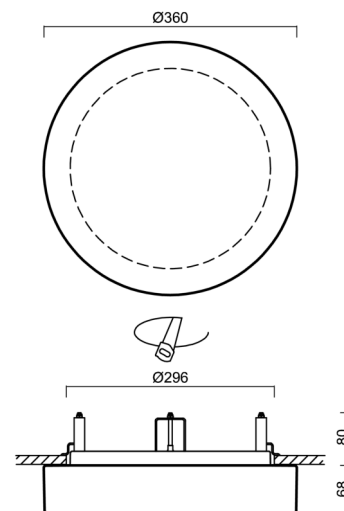

Arten von Leuchten	Klassisch on/off
Befestigungsart	Halbeinbauleuchten
Basismaterial	Stahl
Schattenmaterial	dreischichtiges Glas TRIPLEX OPAL
Grundfarbe	Weiß Ral9003
Schattenfarbe	Weiß
Schatten halten	Bajonett
Montageort	Wand / Decke
Breite	360 mm
Länge	360 mm
Höhe	67 mm
Durchmesser	Ø 360 mm
Montageloch	keiner
Kabeldurchgang	2xØ16mm
Schlagfestigkeit	IK01

Elektrisch

Spannungstyp	AC
Wechselstrom Spannung	220 - 240 V
Energieverbrauch	2x25 W
Schutz vor Eindringen	IP44
Steckdose	E27
Klemme	Schnappklemmenblock

Leuchtend

Fotobiologische Sicherheit der Leuchte	Risk group 0
--	--------------

Eulum-Daten für Berechnungsprogramme sind unter www.osmont.cz verfügbar.

Logistik

EAN	8591728553470
Gewicht NTTO	3.2 Kg
Gewicht BTTO	3.5 Kg
Anzahl kartons	1 Stck
Paketvolumen	0.025 m ³
Paket 1 breite	0.37 m
Paket 1 länge	0.37 m
Paket 1 höhe	0.18 m
Garantie*	60 Monate