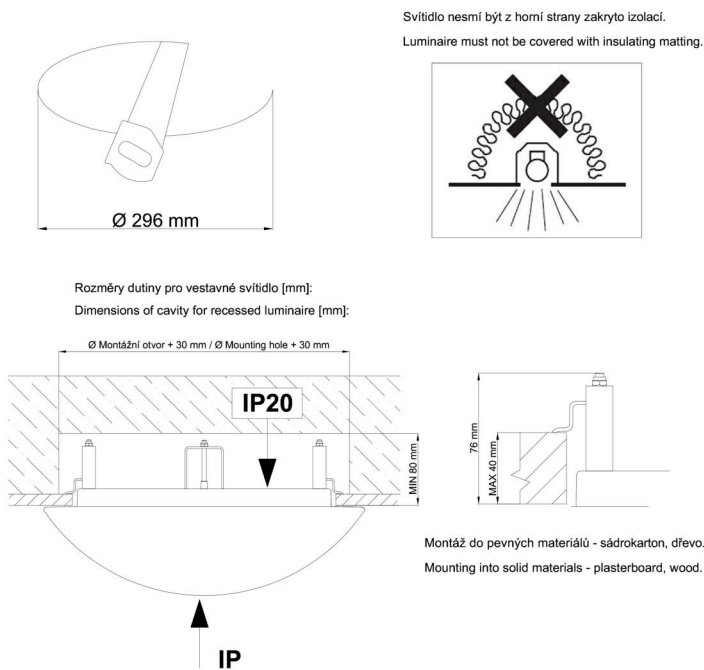

Arten von Leuchten	Klassisch on/off
Befestigungsart	Halbeinbauleuchten
Basismaterial	Stahl
Schattenmaterial	dreischichtiges Glas TRIPLEX OPAL
Grundfarbe	Weiß Ral9003
Schattenfarbe	Weiß
Schatten halten	Bajonett
Montageort	Wand / Decke
Breite	360 mm
Länge	360 mm
Höhe	67 mm
Durchmesser	Ø 360 mm
Montageloch	keiner
Kabeldurchgang	2xØ16mm
Schlagfestigkeit	IK01

Eulum-Daten für Berechnungsprogramme sind unter www.osmont.cz verfügbar.

Logistik

EAN	8591728553470
Gewicht NTTO	3.2 Kg
Gewicht BTTO	3.5 Kg
Anzahl kartons	1 Stck
Paketvolumen	0.025 m ³
Paket 1 breite	0.37 m
Paket 1 länge	0.37 m
Paket 1 höhe	0.18 m
Garantie*	60 Monate

*Die Garantie für die Batterien gilt für 12 Monate ab Kaufdatum.

Einbaumaße:

Zusätzliches Sortiment:

Lampenschirm

Produktcode	Name	Farbe	Beschreibung	Bild	Zeichnung
20081	025	Weiß			
20082	027	Weiß			