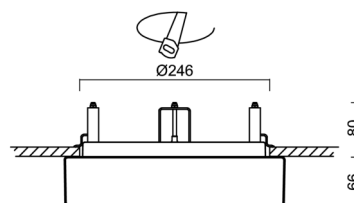

Technisch

Arten von leuchten	Sensor
Befestigungsart	Halbeinbauleuchten
Basismaterial	Stahl
Schattenmaterial	dreischichtiges Glas TRIPLEX OPAL
Grundfarbe	Weiß Ral9003
Schattenfarbe	Weiß
Schatten halten	Bajonett
Montageort	Wand / Decke
Breite	300 mm
Länge	300 mm
Höhe	65 mm
Durchmesser	ø 300 mm
Montageloch	keiner
Kabeldurchgang	2xø16mm
Energieklasse	D
Schlagfestigkeit	IK01
Betriebstemperatur	von -20°C bis +30°C

Elektrisch

Energieverbrauch	13 W
Schutz vor Eindringen	IP44
Steckdose	LED modul
Sensor	HF
Klemme	Schnappklemmenblock
Anzahl der Leuchte pro Spannungssicherung B10A	37 Stck
Anzahl der Leuchte pro Spannungssicherung B16A	59 Stck
Anzahl der Leuchte pro Spannungssicherung C10A	37 Stck
Anzahl der Leuchte pro Spannungssicherung C16A	59 Stck

*Die Garantie für die Batterien gilt für 12 Monate ab Kaufdatum.

Einbaumaße:

Světlo nesmí být z horní strany zakryto izolací.
Luminaire must not be covered with insulating matting.

Rozměry dutiny pro vestavné světlo [mm]:
Dimensions of cavity for recessed luminaire [mm]: