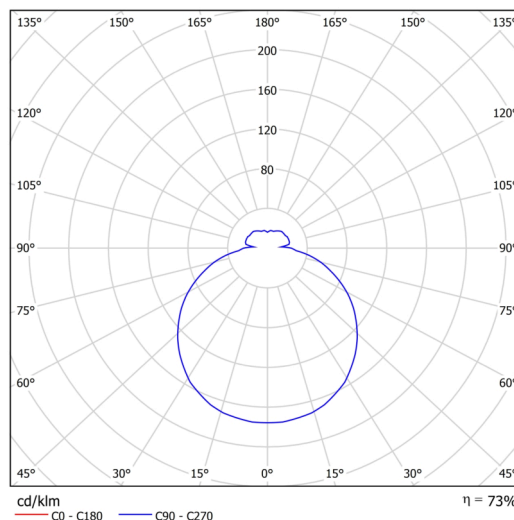

Leuchtdend

Leuchtenlichtstrom	1520 lm
Lichtstrom der quelle	2080 lm
Leuchteneffizienz	116 lm/W
Temperature	4000 K
LED-Lebensdauer L80/B10	100000 Std.
CRI	Ra80
MacAdam	3
Fotobiologische Sicherheit der Leuchte	Risk group 0