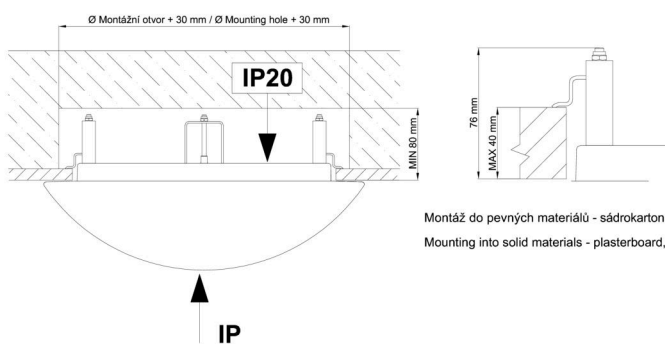

*Die Garantie für die Batterien gilt für 12 Monate ab Kaufdatum.

Einbaumaße:

Světlo nesmí být z horní strany zakryto izolací.
Luminaire must not be covered with insulating matting.

Rozměry dutiny pro vestavné světlo [mm]:
Dimensions of cavity for recessed luminaire [mm]: