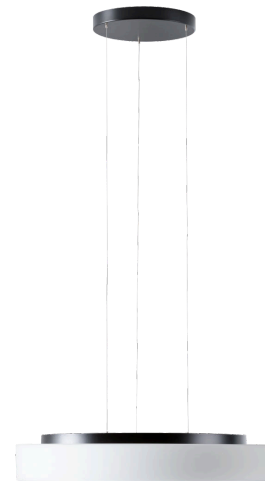

ELSA LE16

LED-1L23E950ZLE910/637/L100 C DALI 4K##

WWW.OSMONT.CZ

ELSA LE16

Produktcode: ELS72999

Art: LED-1L23E950ZLE910/637/L100 C DALI 4K##

Kurzbeschreibung der leuchte: Schwarze LED-Pendelleuchte DALI und Glasschirm TRIPLEX OPAL.

Technisch

Arten von leuchten	Dimmbar
Befestigungsart	Aufgehängt – SELV-Draht (kabellos)
Basismaterial	Stahl
Schattenmaterial	dreischichtiges Glas TRIPLEX OPAL
Grundfarbe	Schwarz Ral9005
Schattenfarbe	Weiß
Schatten halten	Faltsystem
Montageort	Decke
Breite	590 mm
Länge	590 mm
Höhe	98 mm
Durchmesser	Ø 590 mm
Scharnierlänge	1000 mm
Montageloch	3xØ5mm
Kabeldurchgang	2xØ16mm
Energieklasse	D
Schlagfestigkeit	IK01
Betriebstemperatur	von -20°C bis +30°C

Elektrisch

Energieverbrauch	48 W
Schutz vor Eindringen	IP40
Steckdose	LED modul
Klemme	Schnappklemmenblock
Anzahl der Leuchte pro Spannungssicherung B10A	13 Stck
Anzahl der Leuchte pro Spannungssicherung B16A	22 Stck
Anzahl der Leuchte pro Spannungssicherung C10A	21 Stck
Anzahl der Leuchte pro Spannungssicherung C16A	36 Stck