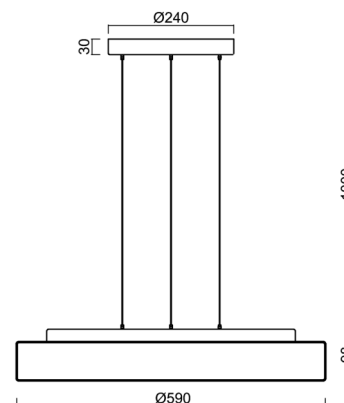

Technisch

Arten von leuchten	Dimmbar
Befestigungsart	Aufgehängt – SELV-Draht (kabellos)
Basismaterial	Stahl
Schattenmaterial	dreischichtiges Glas TRIPLEX OPAL
Grundfarbe	Schwarz Ral9005
Schattenfarbe	Weiß
Schatten halten	Faltsystem
Montageort	Decke
Breite	590 mm
Länge	590 mm
Höhe	98 mm
Durchmesser	Ø 590 mm
Scharnierlänge	1000 mm
Montageloch	3xØ5mm
Kabeldurchgang	2xØ16mm
Energieklasse	D
Schlagfestigkeit	IK01
Betriebstemperatur	von -20°C bis +30°C

Elektrisch

Energieverbrauch	48 W
Schutz vor Eindringen	IP40
Steckdose	LED modul
Klemme	Schnappklemmenblock
Anzahl der Leuchte pro Spannungssicherung B10A	13 Stck
Anzahl der Leuchte pro Spannungssicherung B16A	22 Stck
Anzahl der Leuchte pro Spannungssicherung C10A	21 Stck
Anzahl der Leuchte pro Spannungssicherung C16A	36 Stck

Eulum-Daten für Berechnungsprogramme sind unter

Logistik

EAN	8591728098612
Gewicht NTTO	7.6 Kg
Gewicht BTTO	8.4 Kg
Anzahl kartons	1 Stck
Paketvolumen	0.086 m ³
Paket 1 breite	0.6 m
Paket 1 länge	0.6 m
Paket 1 höhe	0.24 m
Garantie*	60 Monate

*Die Garantie für die Batterien gilt für 12 Monate ab Kaufdatum.

Einbaumaße:

Zusätzliches Sortiment:

Lampenschirm

Produktcode	Name	Farbe	Beschreibung	Bild	Zeichnung
20141	637	Weiß		