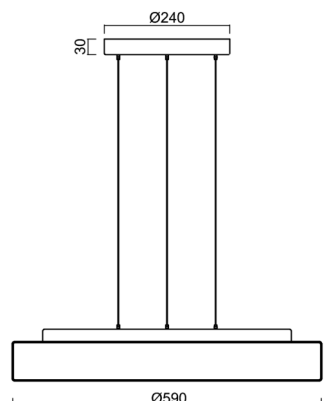

ELSA LE16

LED-1L23E950ZLE910/637/L100 S DALI 4K##

WWW.OSMONT.CZ

ELSA LE16

Produktcode: ELS72995

Art: LED-1L23E950ZLE910/637/L100 S DALI 4K##

Kurzbeschreibung der leuchte: Silberne LED-Pendelleuchte DALI und Glasschirm TRIPLEX OPAL.

Technisch

| | |
|--------------------|------------------------------------|
| Arten von leuchten | Dimmbar |
| Befestigungsart | Aufgehängt – SELV-Draht (kabellos) |
| Basismaterial | Stahl |
| Schattenmaterial | dreischichtiges Glas TRIPLEX OPAL |
| Grundfarbe | Silber Ral9006 |
| Schattenfarbe | Weiß |
| Schatten halten | Faltsystem |
| Montageort | Decke |
| Breite | 590 mm |
| Länge | 590 mm |
| Höhe | 98 mm |
| Durchmesser | Ø 590 mm |
| Scharnierlänge | 1000 mm |
| Montageloch | 3xØ5mm |
| Kabeldurchgang | 2xØ16mm |
| Energieklasse | D |
| Schlagfestigkeit | IK01 |
| Betriebstemperatur | von -20°C bis +30°C |

Elektrisch

| | |
|--|---------------------|
| Energieverbrauch | 48 W |
| Schutz vor Eindringen | IP40 |
| Steckdose | LED modul |
| Klemme | Schnappklemmenblock |
| Anzahl der Leuchte pro Spannungssicherung B10A | 13 Stck |
| Anzahl der Leuchte pro Spannungssicherung B16A | 22 Stck |
| Anzahl der Leuchte pro Spannungssicherung C10A | 21 Stck |
| Anzahl der Leuchte pro Spannungssicherung C16A | 36 Stck |

*Die Garantie für die Batterien gilt für 12 Monate ab Kaufdatum.

Einbaumaße:

Zusätzliches Sortiment:

Lampenschirm

| Produktcode | Name | Farbe | Beschreibung | Bild | Zeichnung |
|-------------|------|-------|--------------|--|-----------|
| 20141 | 637 | Weiß | |  | |