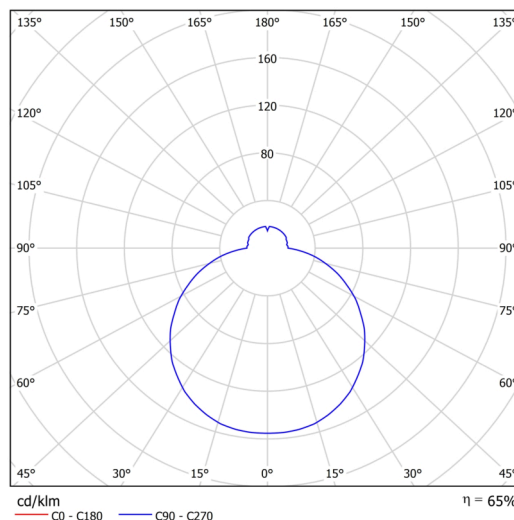

Leuchtend

Leuchtenlichtstrom	5040 lm
Lichtstrom der quelle	7750 lm
Leuchteneffizienz	105 lm/W
Temperature	4000 K
LED-Lebensdauer L80/B10	100000 Std.
CRI	Ra80
MacAdam	3
Fotobiologische Sicherheit der Leuchte	Risk group 0