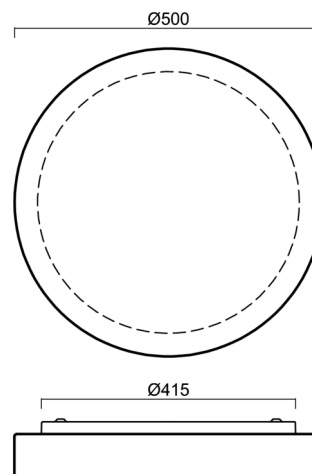

## Technisch

Arten von leuchten	Dimmbar
Befestigungsart	Aufbauleuchten
Basismaterial	Stahl
Schattenmaterial	dreischichtiges Glas TRIPLEX OPAL
Grundfarbe	Weiß Ral9003
Schattenfarbe	Weiß
Schatten halten	Bajonett
Montageort	Wand / Decke
Breite	500 mm
Länge	500 mm
Höhe	92 mm
Durchmesser	ø 500 mm
Montageloch	3xø5mm
Kabeldurchgang	2xø16mm
Energieklasse	D
Schlagfestigkeit	IK01
Betriebstemperatur	von -20°C bis +30°C

Lampenschirm

Produktcode	Name	Farbe	Beschreibung	Bild	Zeichnung
20103	626	Weiß		