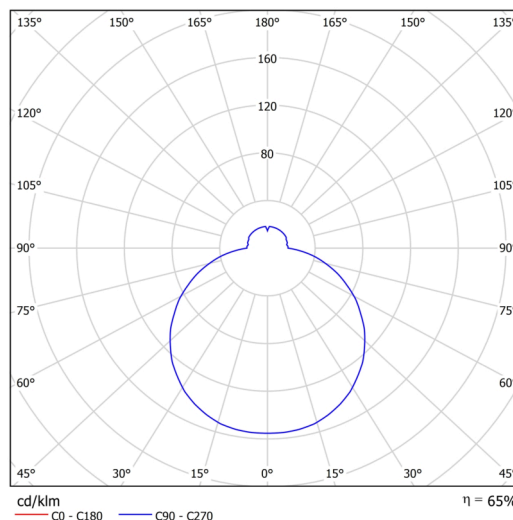

Leuchtend

Leuchtenlichtstrom	3690 lm
Lichtstrom der quelle	5680 lm
Leuchteneffizienz	102 lm/W
Temperature	4000 K
LED-Lebensdauer L80/B10	100000 Std.
CRI	Ra80
MacAdam	3
Fotobiologische Sicherheit der Leuchte	Risk group 0