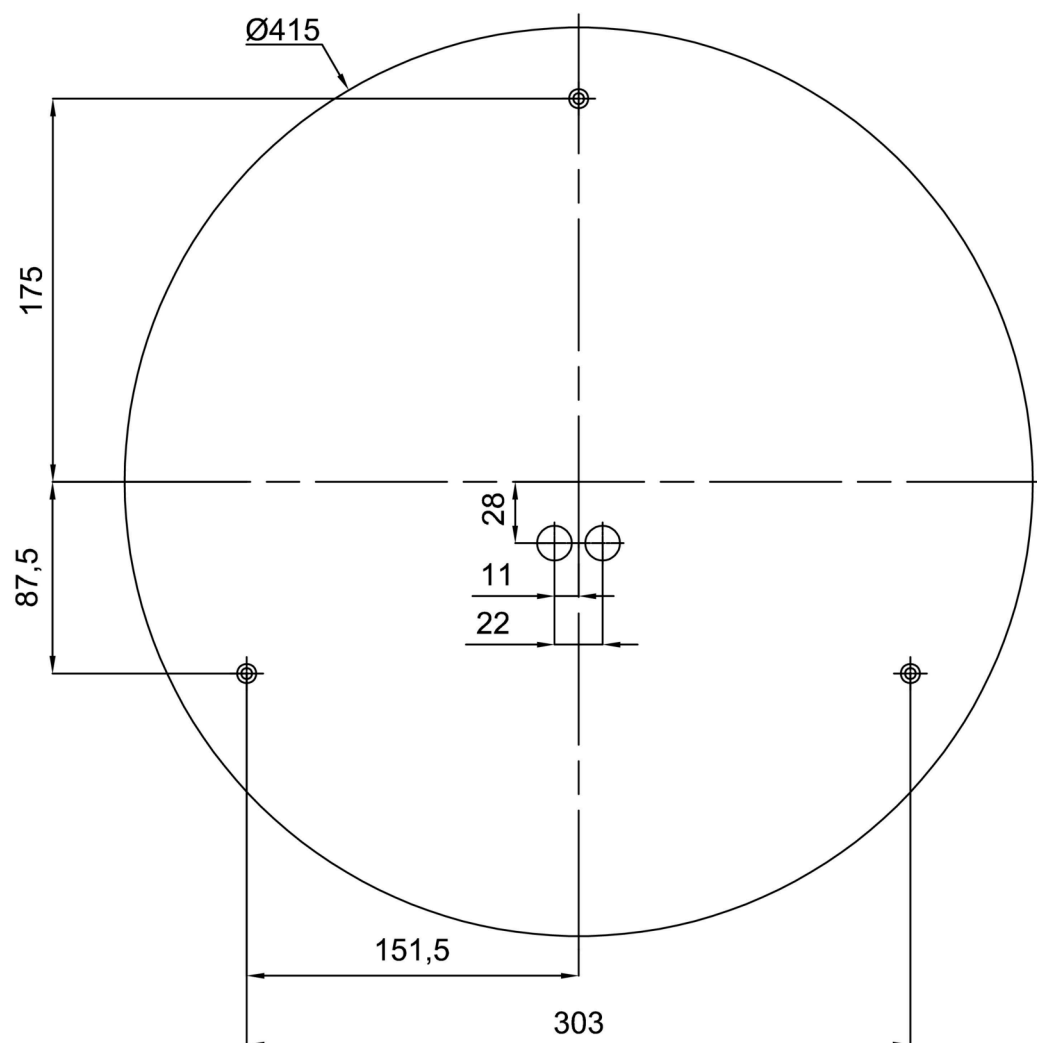

Logistik

EAN	8591728096823
Gewicht NTTO	7.5 Kg
Gewicht BTTO	8 Kg
Anzahl kartons	1 Stck
Paketvolumen	0.036 m³
Paket 1 breite	0.515 m
Paket 1 länge	0.495 m
Paket 1 höhe	0.14 m
Garantie*	60 Monate

*Die Garantie für die Batterien gilt für 12 Monate ab Kaufdatum.

Einbaumaße: