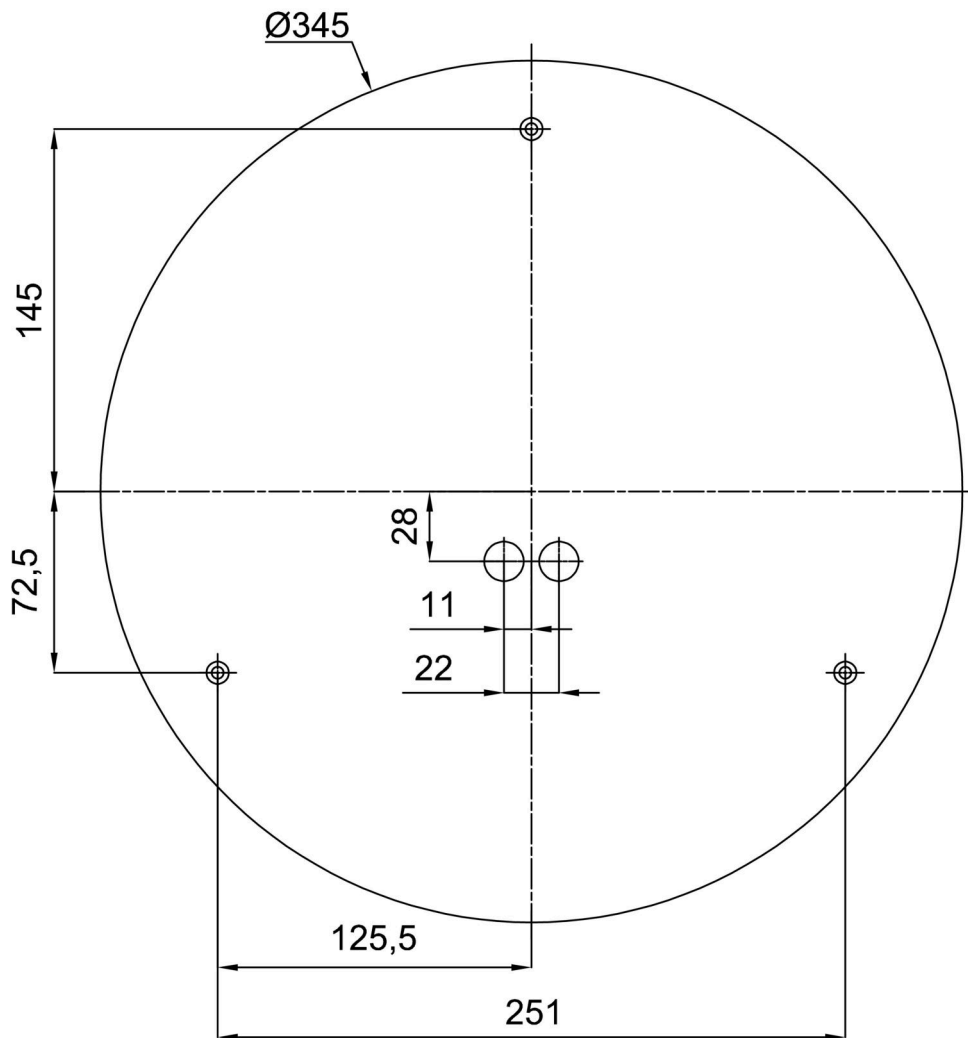

Technisch

Arten von leuchten	Notfall kombiniert
Befestigungsart	Aufbauleuchten
Basismaterial	Stahl
Schattenmaterial	dreischichtiges Glas TRIPLEX OPAL
Grundfarbe	Weiß Ral9003
Schattenfarbe	Weiß
Schatten halten	Bajonett
Montageort	Wand / Decke
Breite	420 mm
Länge	420 mm
Höhe	90 mm
Montageloch	3xØ5mm
Kabeldurchgang	2xØ16mm
Energieklasse	D
Schlagfestigkeit	IK01
Betriebstemperatur	von -20°C bis +30°C

Eulum-Daten für Berechnungsprogramme sind unter www.osmont.cz verfügbar.

Logistik

EAN	8591728150907
Gewicht NTTO	3.7 Kg
Gewicht BTTO	4.1 Kg
Anzahl kartons	1 Stck
Paketvolumen	0.023 m ³
Paket 1 breite	0.435 m
Paket 1 länge	0.435 m
Paket 1 höhe	0.12 m
Garantie*	60 Monate

*Die Garantie für die Batterien gilt für 12 Monate ab Kaufdatum.

Einbaumaße:

Zusätzliches Sortiment:

Dekorativer Kragen

Produktcode	Name	Farbe	Beschreibung	Bild	Zeichnung
30140	B15/X14	Polierter Edelstahl	der Kragen wird durch den Schirm gehalten		
30139	B15/X4	Weiß Ral9003	der Kragen wird durch den Schirm gehalten		
30142	B15/X13	Grau	der Kragen wird durch den Schirm gehalten		
30141	B15/X12	Messing poliert	der Kragen wird durch den Schirm gehalten		