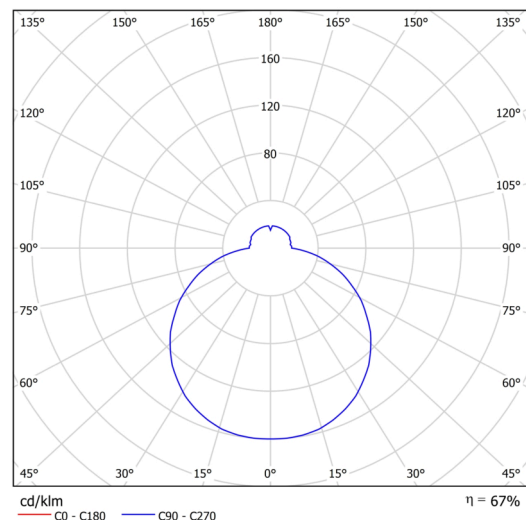

Leuchtend

Leuchtenlichtstrom	2510 lm
Lichtstrom der quelle	3750 lm
Lichtstrom der Lichtquelle im Notbetrieb	200 lm
Temperature	3000 K
LED-Lebensdauer L80/B10	100000 Std.
CRI	Ra80
MacAdam	3
Fotobiologische Sicherheit der Leuchte	Risk group 0

Eulum-Daten für Berechnungsprogramme sind unter www.osmont.cz verfügbar.