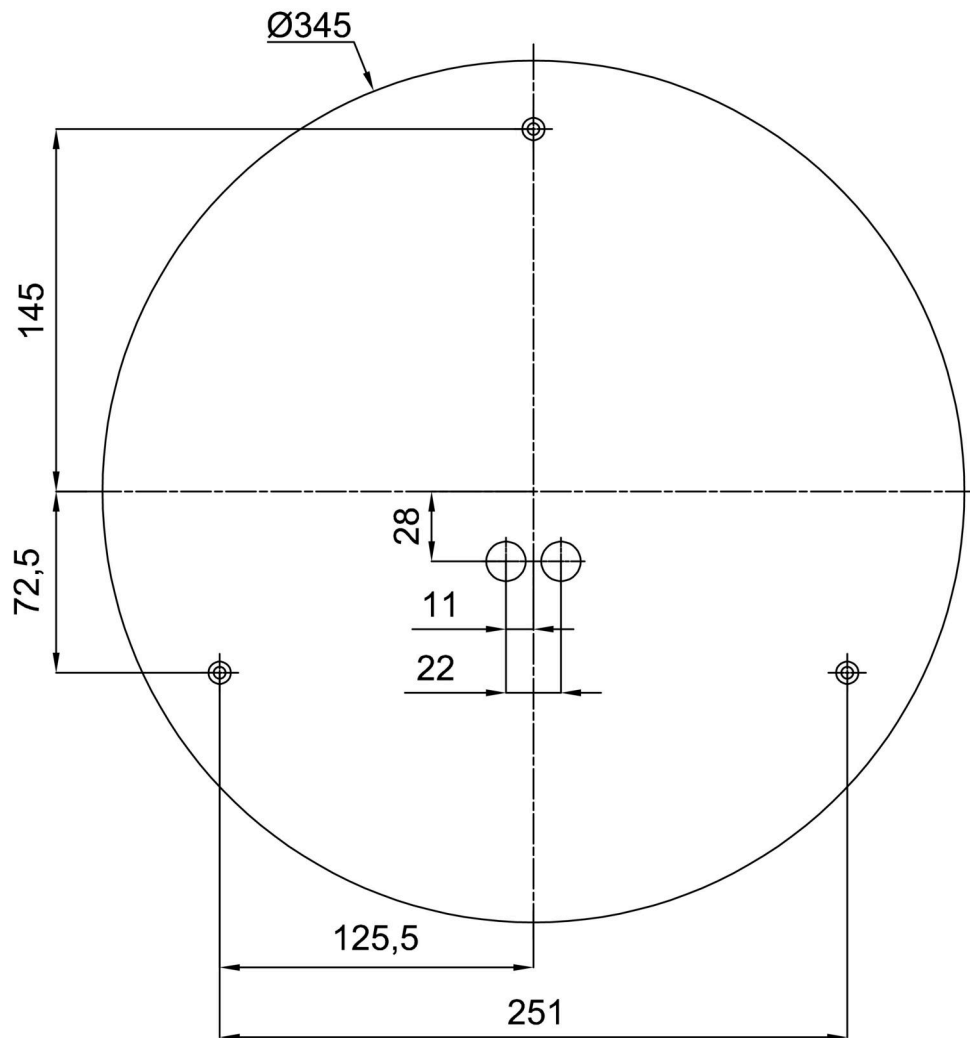

Logistik

EAN	8591728150891
Gewicht NTTO	3.7 Kg
Gewicht BTTO	4.1 Kg
Anzahl kartons	1 Stck
Paketvolumen	0.023 m³
Paket 1 breite	0.435 m
Paket 1 länge	0.435 m
Paket 1 höhe	0.12 m
Garantie*	60 Monate

*Die Garantie für die Batterien gilt für 12 Monate ab Kaufdatum.

Einbaumaße: