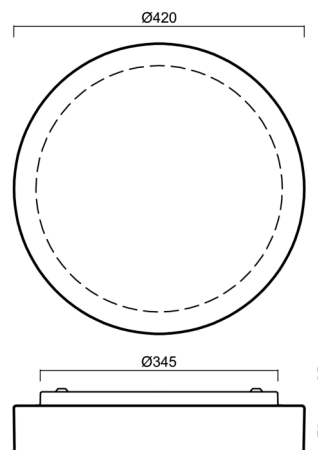

# ELSA 4

Produktcode: ELS72513

Art: LED-1L16E350BT15/029 NK3HST HF 3K#

Kurzbeschreibung der leuchte: Weiß Farbe| Decke oder Wand  
LED-Licht mit kombinierter Notfallsicherung (mit Selbsttest) mit  
HF sensor |TRIPLEX OPAL mundgeblasener Glasschirm|

## Technisch

Arten von leuchten	Notfall kombiniert + sensor
Befestigungsart	Aufbauleuchten
Basismaterial	Stahl
Schattenmaterial	dreischichtiges Glas TRIPLEX OPAL
Grundfarbe	Weiß Ral9003
Schattenfarbe	Weiß
Schatten halten	Bajonett
Montageort	Wand / Decke
Breite	420 mm
Länge	420 mm
Höhe	90 mm
Montageloch	3xØ5mm
Kabeldurchgang	2xØ16mm
Energieklasse	D
Schlagfestigkeit	IK01
Betriebstemperatur	von -20°C bis +30°C

## Lampenschirm

Produktcode	Name	Farbe	Beschreibung	Bild	Zeichnung
20083	029	Weiß		 A 3D perspective rendering of a white, shallow, cylindrical lampshade. The object is centered in the 'Bild' column of the table.	