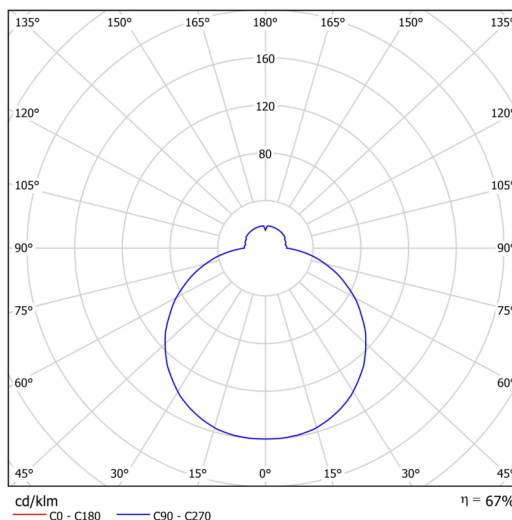

Leuchtend

Leuchtenlichtstrom	1780 lm
Lichtstrom der quelle	2660 lm
Lichtstrom der Lichtquelle im Notbetrieb	200 lm
Temperature	3000 K
LED-Lebensdauer L80/B10	100000 Std.
CRI	Ra80
MacAdam	3
Fotobiologische Sicherheit der Leuchte	Risk group 0

Eulum-Daten für Berechnungsprogramme sind unter www.osmont.cz verfügbar.