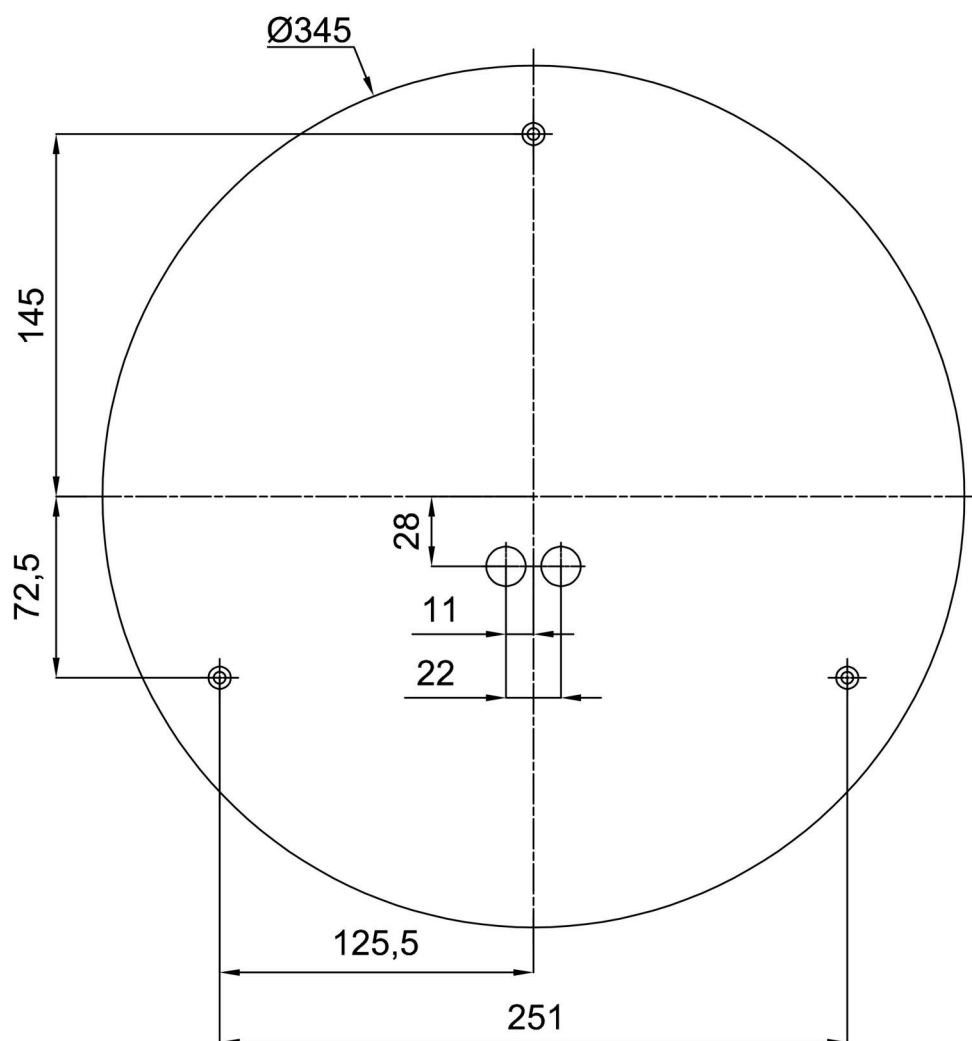

Logistik

EAN	8591728098216
Gewicht NTTO	3.7 Kg
Gewicht BTTO	4.1 Kg
Anzahl kartons	1 Stck
Paketvolumen	0.023 m³
Paket 1 breite	0.435 m
Paket 1 länge	0.435 m
Paket 1 höhe	0.12 m
Garantie*	60 Monate

*Die Garantie für die Batterien gilt für 12 Monate ab Kaufdatum.

Einbaumaße: