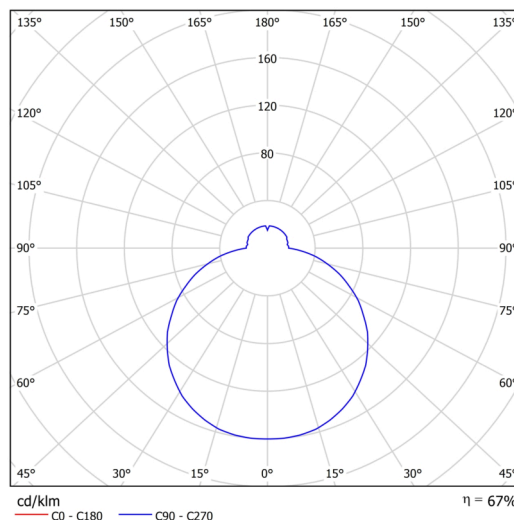

Leuchtend

Leuchtenlichtstrom	2510/2620 lm
Lichtstrom der quelle	3750/3910 lm
Leuchteneffizienz	104 lm/W
Temperature	3000/4000 K
LED-Lebensdauer L80/B10	100000 Std.
CRI	Ra80
MacAdam	3
Fotobiologische Sicherheit der Leuchte	Risk group 0