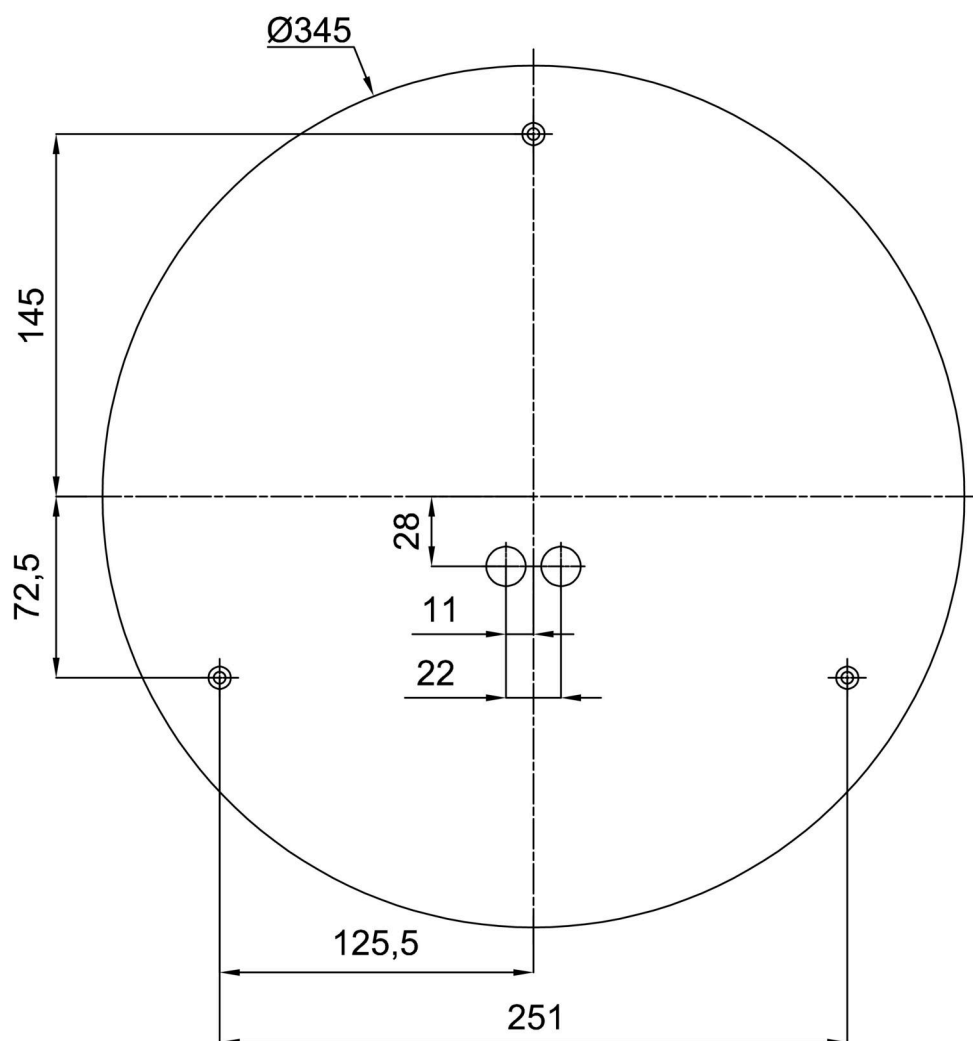

Logistik

EAN	8591728098186
Gewicht NTTO	3.7 Kg
Gewicht BTTO	4.1 Kg
Anzahl kartons	1 Stck
Paketvolumen	0.023 m³
Paket 1 breite	0.435 m
Paket 1 länge	0.435 m
Paket 1 höhe	0.12 m
Garantie*	60 Monate

*Die Garantie für die Batterien gilt für 12 Monate ab Kaufdatum.

Einbaumaße: