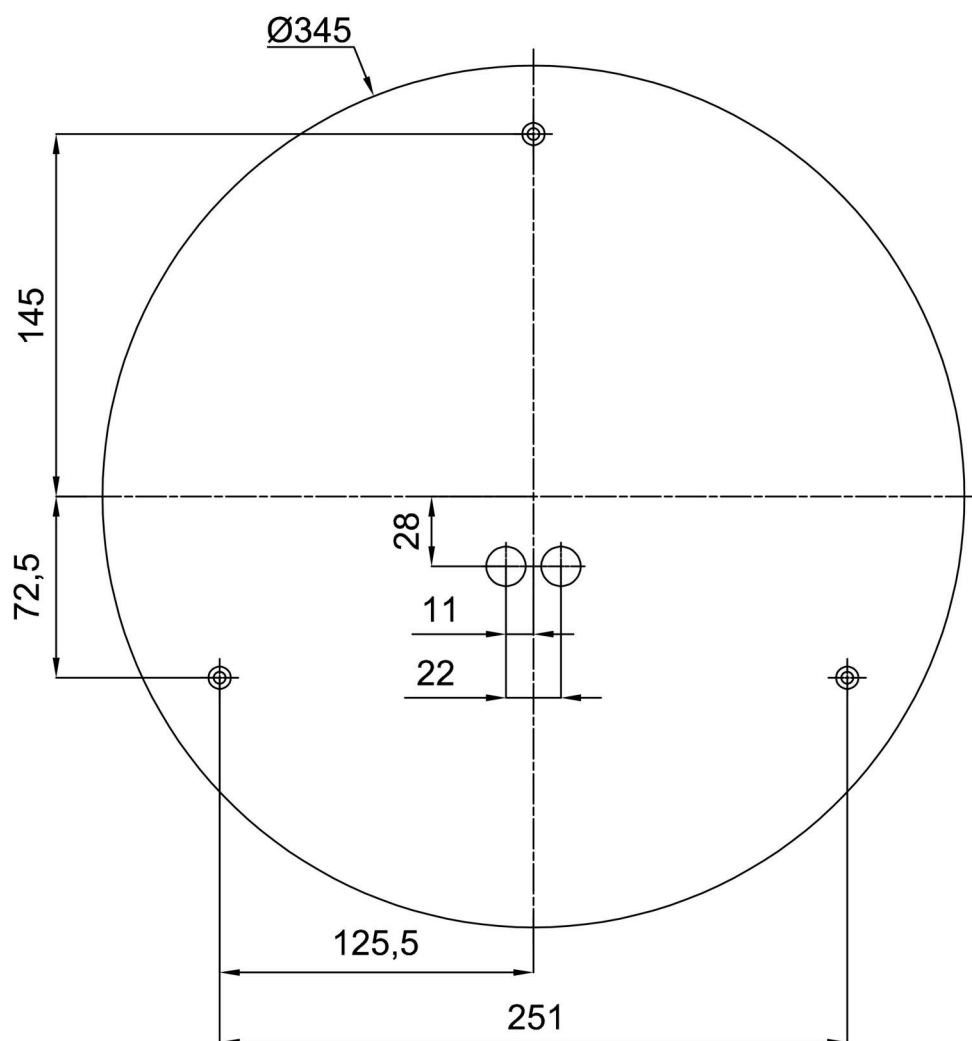

## Technisch

Arten von Leuchten	Tunable White
Befestigungsart	Aufbauleuchten
Basismaterial	Stahl
Schattenmaterial	dreischichtiges Glas TRIPLEX OPAL
Grundfarbe	Weiß Ral9003
Schattenfarbe	Weiß
Schatten halten	Bajonett
Montageort	Wand / Decke
Breite	420 mm
Länge	420 mm
Höhe	90 mm
Durchmesser	ø 420 mm
Montageloch	3xø5mm
Kabeldurchgang	2xø16mm
Energieklasse	D
Schlagfestigkeit	IK01
Betriebstemperatur	von -20°C bis +30°C

Eulum-Daten für Berechnungsprogramme sind unter [www.osmont.cz](http://www.osmont.cz) verfügbar.

Logistik

EAN	8591728095796
Gewicht NTTO	3.7 Kg
Gewicht BTTO	4.1 Kg
Anzahl kartons	1 Stck
Paketvolumen	0.023 m <sup>3</sup>
Paket 1 breite	0.435 m
Paket 1 länge	0.435 m
Paket 1 höhe	0.12 m
Garantie*	60 Monate

\*Die Garantie für die Batterien gilt für 12 Monate ab Kaufdatum.

Einbaumaße:

Zusätzliches Sortiment:

Dekorativer Kragen

Produktcode	Name	Farbe	Beschreibung	Bild	Zeichnung
30140	B15/X14	Polierter Edelstahl	der Kragen wird durch den Schirm gehalten		
30139	B15/X4	Weiß Ral9003	der Kragen wird durch den Schirm gehalten		
30142	B15/X13	Grau	der Kragen wird durch den Schirm gehalten		
30141	B15/X12	Messing poliert	der Kragen wird durch den Schirm gehalten		