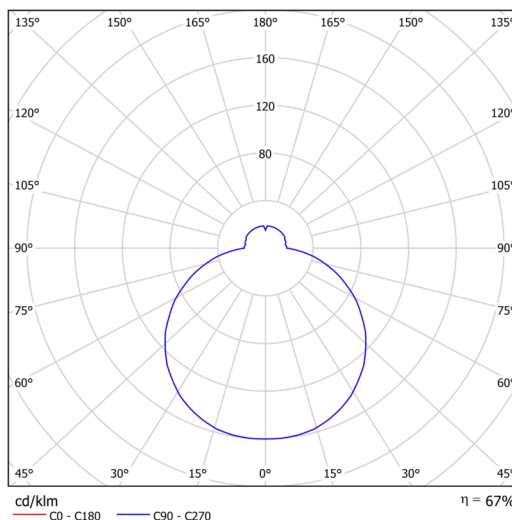

Leuchtend

Leuchtenlichtstrom	2480 lm
Lichtstrom der quelle	3700 lm
Leuchteneffizienz	107 lm/W
Temperature	2700-6500 K
LED-Lebensdauer L80/B10	100000 Std.
CRI	Ra80
MacAdam	3
Fotobiologische Sicherheit der Leuchte	Risk group 0

Eulum-Daten für Berechnungsprogramme sind unter www.osmont.cz verfügbar.