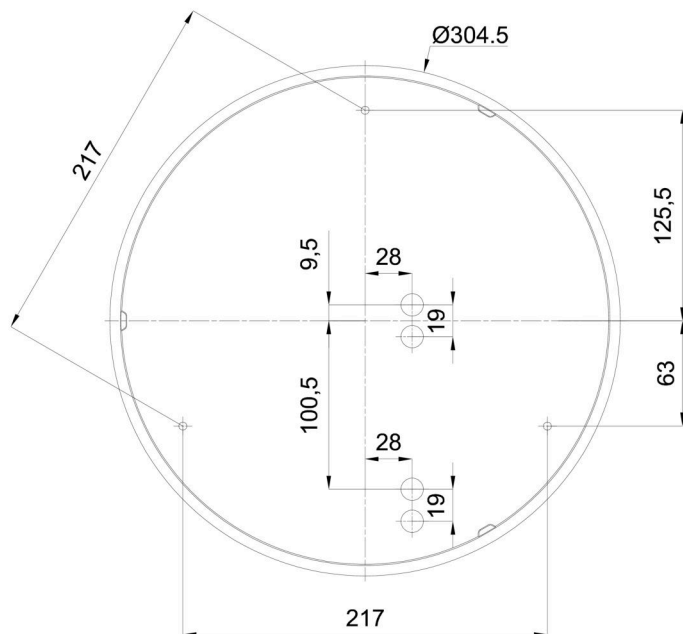

Technisch

Arten von leuchten	Sensor
Befestigungsart	Aufbauleuchten
Basismaterial	polypropylen-verbundwerkstoff
Schattenmaterial	dreischichtiges Glas TRIPLEX OPAL
Grundfarbe	Weiß Ral9003
Schattenfarbe	Weiß
Schatten halten	Bajonett
Montageort	Wand / Decke
Breite	360 mm
Länge	360 mm
Höhe	94 mm
Durchmesser	ø 360 mm
Montageloch	3xø5mm
Kabeldurchgang	2xø16mm
Energieklasse	D
Schlagfestigkeit	IK01
Betriebstemperatur	von -20°C bis +30°C

Eulum-Daten für Berechnungsprogramme sind unter

Logistik

EAN	8591728098131
Gewicht NTTO	3.1 Kg
Gewicht BTTO	3.4 Kg
Anzahl kartons	1 Stck
Paketvolumen	0.016 m ³
Paket 1 breite	0.375 m
Paket 1 länge	0.355 m
Paket 1 höhe	0.12 m
Garantie*	60 Monate

*Die Garantie für die Batterien gilt für 12 Monate ab Kaufdatum.

Einbaumaße:

Zusätzliches Sortiment:

Dekorativer Kragen

Produktcode	Name	Farbe	Beschreibung	Bild	Zeichnung
30136	B14/X14	Polierter Edelstahl	der Kragen wird durch den Schirm gehalten		
30135	B14/X4	Weiß Ral9003	der Kragen wird durch den Schirm gehalten		
30138	B14/X13	Grau	der Kragen wird durch den Schirm gehalten		
30137	B14/X12	Messing poliert	der Kragen wird durch den Schirm gehalten		

Lampenschirm

Produktcode	Name	Farbe	Beschreibung	Bild	Zeichnung
20082	027	Weiß		