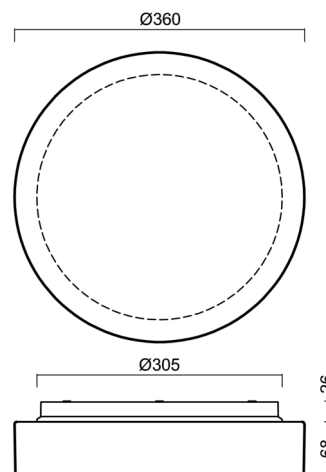

Technisch

Arten von leuchten	Sensor
Befestigungsart	Aufbauleuchten
Basismaterial	polypropylen-verbundwerkstoff
Schattenmaterial	dreischichtiges Glas TRIPLEX OPAL
Grundfarbe	Weiß Ral9003
Schattenfarbe	Weiß
Schatten halten	Bajonett
Montageort	Wand / Decke
Breite	360 mm
Länge	360 mm
Höhe	94 mm
Durchmesser	ø 360 mm
Montageloch	3xø5mm
Kabeldurchgang	2xø16mm
Energieklasse	D
Schlagfestigkeit	IK01
Betriebstemperatur	von -20°C bis +30°C

Lampenschirm

Produktcode	Name	Farbe	Beschreibung	Bild	Zeichnung
20082	027	Weiß		