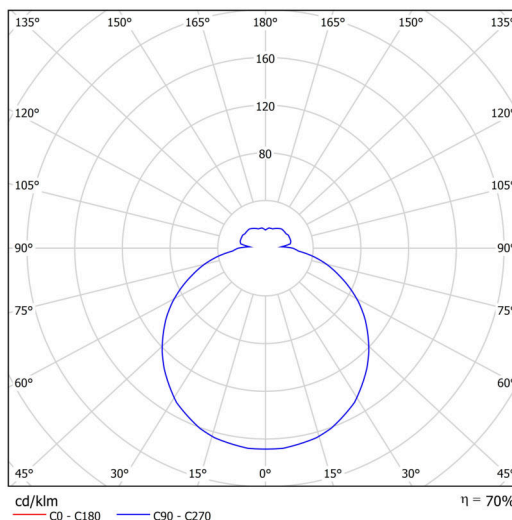

Leuchtend

Leuchtenlichtstrom	2100/2190 lm
Lichtstrom der quelle	3000/3130 lm
Leuchteneffizienz	110 lm/W
Temperature	3000/4000 K
LED-Lebensdauer L80/B10	100000 Std.
CRI	Ra80
MacAdam	3
Fotobiologische Sicherheit der Leuchte	Risk group 0