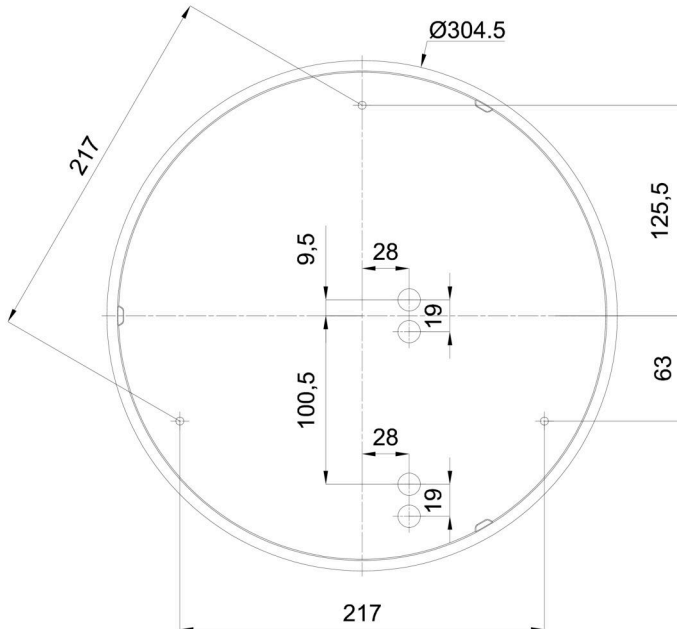

Technisch

Arten von leuchten	Klassisch on/off
Befestigungsart	Aufbauleuchten
Basismaterial	polypropylen-verbundwerkstoff
Schattenmaterial	dreischichtiges Glas TRIPLEX OPAL
Grundfarbe	Weiß Ral9003
Schattenfarbe	Weiß
Schatten halten	Bajonett
Montageort	Wand / Decke
Breite	360 mm
Länge	360 mm
Höhe	94 mm
Durchmesser	ø 360 mm
Montageloch	3xø5mm
Kabeldurchgang	2xø16mm
Energieklasse	D
Schlagfestigkeit	IK01
Betriebstemperatur	von -20°C bis +30°C

Eulum-Daten für Berechnungsprogramme sind unter www.osmont.cz verfügbar.

Logistik

EAN	8591728098124
Gewicht NTTO	3.1 Kg
Gewicht BTTO	3.4 Kg
Anzahl kartons	1 Stck
Paketvolumen	0.016 m ³
Paket 1 breite	0.375 m
Paket 1 länge	0.355 m
Paket 1 höhe	0.12 m
Garantie*	60 Monate

*Die Garantie für die Batterien gilt für 12 Monate ab Kaufdatum.

Einbaumaße:

Zusätzliches Sortiment:

Dekorativer Kragen

Produktcode	Name	Farbe	Beschreibung	Bild	Zeichnung
30136	B14/X14	Polierter Edelstahl	der Kragen wird durch den Schirm gehalten		
30135	B14/X4	Weiß Ral9003	der Kragen wird durch den Schirm gehalten		
30138	B14/X13	Grau	der Kragen wird durch den Schirm gehalten		
30137	B14/X12	Messing poliert	der Kragen wird durch den Schirm gehalten		

Lampenschirm

Produktcode	Name	Farbe	Beschreibung	Bild	Zeichnung
20082	027	Weiß		