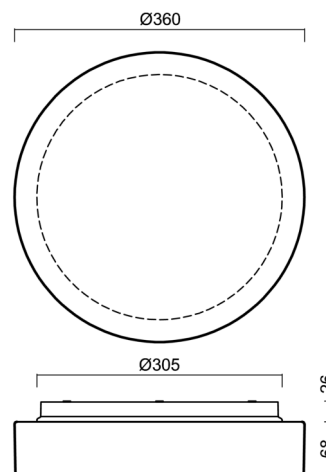

ELSA 3 IP

LED-1L15E500BD14/027 3/4K#

WWW.OSMONT.CZ

ELSA 3 IP

Produktcode: ELS71227

Art: LED-1L15E500BD14/027 3/4K#

Kurzbeschreibung der leuchte: Weiße anliegende umschaltbare LED-Leuchte ON/OFF und Glasschirm TRIPLEX OPAL

Technisch

Arten von leuchten	Klassisch on/off
Befestigungsart	Aufbauleuchten
Basismaterial	polypropylen-verbundwerkstoff
Schattenmaterial	dreischichtiges Glas TRIPLEX OPAL
Grundfarbe	Weiß Ral9003
Schattenfarbe	Weiß
Schatten halten	Bajonett
Montageort	Wand / Decke
Breite	360 mm
Länge	360 mm
Höhe	94 mm
Durchmesser	ø 360 mm
Montageloch	3xø5mm
Kabeldurchgang	2xø16mm
Energieklasse	D
Schlagfestigkeit	IK01
Betriebstemperatur	von -20°C bis +30°C

Lampenschirm

Produktcode	Name	Farbe	Beschreibung	Bild	Zeichnung
20082	027	Weiß		