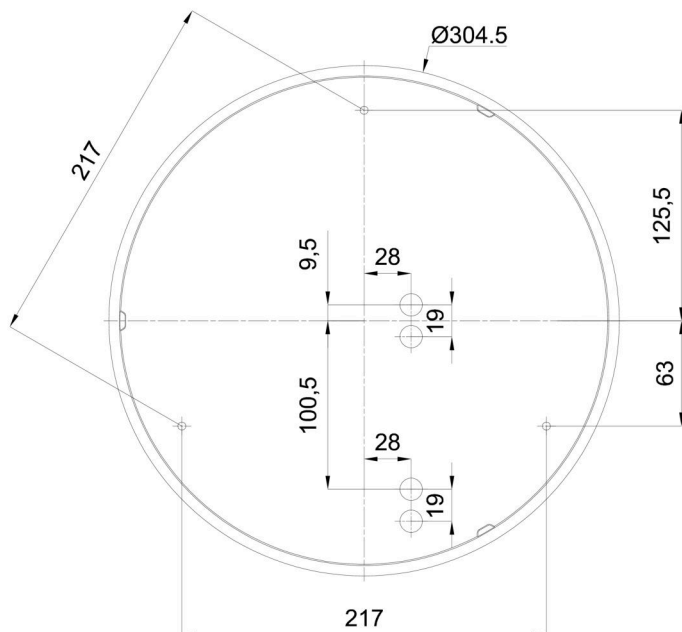

Technisch

Arten von leuchten	Dimmbar
Befestigungsart	Aufbauleuchten
Basismaterial	polypropylen-verbundwerkstoff
Schattenmaterial	dreischichtiges Glas TRIPLEX OPAL
Grundfarbe	Weiß Ral9003
Schattenfarbe	Weiß
Schatten halten	Bajonett
Montageort	Wand / Decke
Breite	360 mm
Länge	360 mm
Höhe	94 mm
Durchmesser	ø 360 mm
Montageloch	3xø5mm
Kabeldurchgang	2xø16mm
Energieklasse	D
Schlagfestigkeit	IK01
Betriebstemperatur	von -20°C bis +30°C

Eulum-Daten für Berechnungsprogramme sind unter www.osmont.cz verfügbar.

Logistik

EAN	8591728097721
Gewicht NTTO	3.1 Kg
Gewicht BTTO	3.4 Kg
Anzahl kartons	1 Stck
Paketvolumen	0.016 m ³
Paket 1 breite	0.375 m
Paket 1 länge	0.355 m
Paket 1 höhe	0.12 m
Garantie*	60 Monate

*Die Garantie für die Batterien gilt für 12 Monate ab Kaufdatum.

Einbaumaße:

Zusätzliches Sortiment:

Dekorativer Kragen

Produktcode	Name	Farbe	Beschreibung	Bild	Zeichnung
30136	B14/X14	Polierter Edelstahl	der Kragen wird durch den Schirm gehalten		
30135	B14/X4	Weiß Ral9003	der Kragen wird durch den Schirm gehalten		
30138	B14/X13	Grau	der Kragen wird durch den Schirm gehalten		
30137	B14/X12	Messing poliert	der Kragen wird durch den Schirm gehalten		

Lampenschirm

Produktcode	Name	Farbe	Beschreibung	Bild	Zeichnung
20082	027	Weiß		