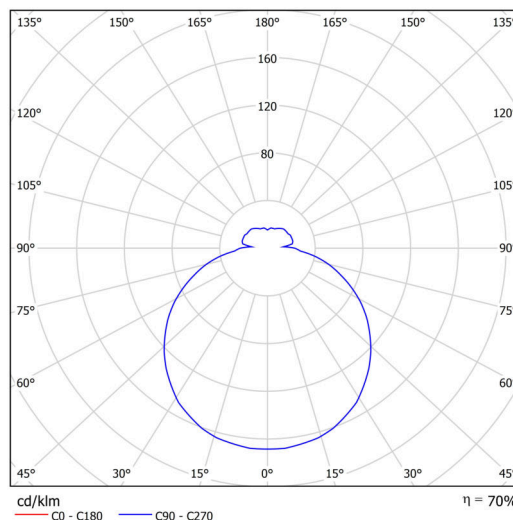

Leuchtend

Leuchtenlichtstrom	1550 lm
Lichtstrom der quelle	2220 lm
Leuchteneffizienz	119 lm/W
Temperature	4000 K
LED-Lebensdauer L80/B10	100000 Std.
CRI	Ra80
MacAdam	3
Fotobiologische Sicherheit der Leuchte	Risk group 0