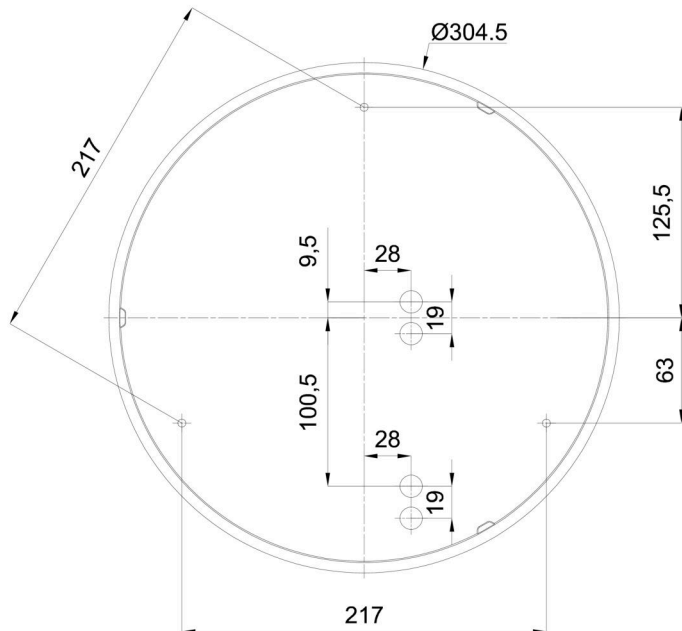

Arten von leuchten	Klassisch on/off
Befestigungsart	Aufbauleuchten
Basismaterial	Polycarbonat
Schattenmaterial	dreischichtiges Glas TRIPLEX OPAL
Grundfarbe	Weiß Ral9003
Schattenfarbe	Weiß
Schatten halten	Bajonett
Montageort	Wand / Decke
Breite	360 mm
Länge	360 mm
Höhe	94 mm
Durchmesser	ø 360 mm
Montageloch	3xø5mm
Kabeldurchgang	2xø16mm
Energieklasse	D
Schlagfestigkeit	IK01

Eulum-Daten für Berechnungsprogramme sind unter www.osmont.cz verfügbar.

Logistik

EAN	8591728097646
Gewicht NTTO	3.1 Kg
Gewicht BTTO	3.4 Kg
Anzahl kartons	1 Stck
Paketvolumen	0.016 m ³
Paket 1 breite	0.375 m
Paket 1 länge	0.355 m
Paket 1 höhe	0.12 m
Garantie*	60 Monate

*Die Garantie für die Batterien gilt für 12 Monate ab Kaufdatum.

Einbaumaße:

Zusätzliches Sortiment:

Dekorativer Kragen

Produktcode	Name	Farbe	Beschreibung	Bild	Zeichnung
30136	B14/X14	Polierter Edelstahl	der Kragen wird durch den Schirm gehalten		
30135	B14/X4	Weiß Ral9003	der Kragen wird durch den Schirm gehalten		
30138	B14/X13	Grau	der Kragen wird durch den Schirm gehalten		
30137	B14/X12	Messing poliert	der Kragen wird durch den Schirm gehalten		

Lampenschirm

Produktcode	Name	Farbe	Beschreibung	Bild	Zeichnung
20082	027	Weiß		