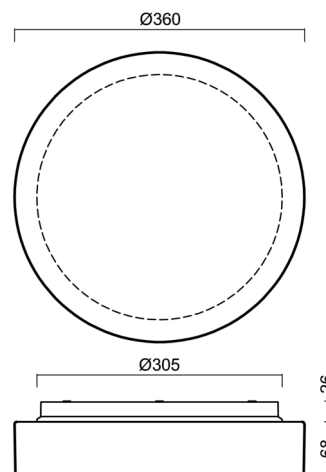

Arten von leuchten	Klassisch on/off
Befestigungsart	Aufbauleuchten
Basismaterial	Polycarbonat
Schattenmaterial	dreischichtiges Glas TRIPLEX OPAL
Grundfarbe	Weiß Ral9003
Schattenfarbe	Weiß
Schatten halten	Bajonett
Montageort	Wand / Decke
Breite	360 mm
Länge	360 mm
Höhe	94 mm
Durchmesser	ø 360 mm
Montageloch	3xø5mm
Kabeldurchgang	2xø16mm
Energieklasse	D
Schlagfestigkeit	IK01

Lampenschirm

Produktcode	Name	Farbe	Beschreibung	Bild	Zeichnung
20082	027	Weiß		