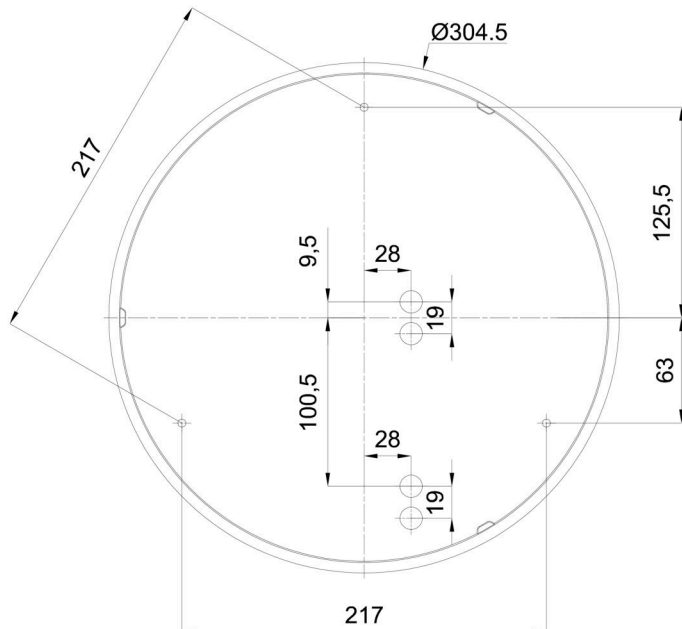

| | |
|--------------------|-----------------------------------|
| Arten von leuchten | Klassisch on/off |
| Befestigungsart | Aufbauleuchten |
| Basismaterial | polypropylen-verbundwerkstoff |
| Schattenmaterial | dreischichtiges Glas TRIPLEX OPAL |
| Grundfarbe | Weiß Ral9003 |
| Schattenfarbe | Weiß |
| Schatten halten | Bajonett |
| Montageort | Wand / Decke |
| Breite | 360 mm |
| Länge | 360 mm |
| Höhe | 94 mm |
| Durchmesser | ø 360 mm |
| Montageloch | 3xø5mm |
| Kabeldurchgang | 2xø16mm |
| Energieklasse | D |
| Schlagfestigkeit | IK01 |
| Betriebstemperatur | von -20°C bis +30°C |

Leuchtend

| | |
|--|--------------|
| Leuchtenlichtstrom | 2100 lm |
| Lichtstrom der quelle | 3000 lm |
| Leuchteneffizienz | 110 lm/W |
| Temperature | 3000 K |
| LED-Lebensdauer L80/B10 | 100000 Std. |
| CRI | Ra80 |
| MacAdam | 3 |
| Fotobiologische Sicherheit der Leuchte | Risk group 0 |

Eulum-Daten für Berechnungsprogramme sind unter www.osmont.cz verfügbar.

Logistik

| | |
|----------------|----------------------|
| EAN | 8591728097417 |
| Gewicht NTTO | 3.1 Kg |
| Gewicht BTTO | 3.4 Kg |
| Anzahl kartons | 1 Stck |
| Paketvolumen | 0.016 m ³ |
| Paket 1 breite | 0.375 m |
| Paket 1 länge | 0.355 m |
| Paket 1 höhe | 0.12 m |
| Garantie* | 60 Monate |

*Die Garantie für die Batterien gilt für 12 Monate ab Kaufdatum.

Einbaumaße:

Zusätzliches Sortiment:

Dekorativer Kragen

| Produktcode | Name | Farbe | Beschreibung | Bild | Zeichnung |
|-------------|---------|---------------------|---|--|-----------|
| 30136 | B14/X14 | Polierter Edelstahl | der Kragen wird durch den Schirm gehalten |  | |
| 30135 | B14/X4 | Weiß Ral9003 | der Kragen wird durch den Schirm gehalten |  | |
| 30138 | B14/X13 | Grau | der Kragen wird durch den Schirm gehalten |  | |
| 30137 | B14/X12 | Messing poliert | der Kragen wird durch den Schirm gehalten |  | |