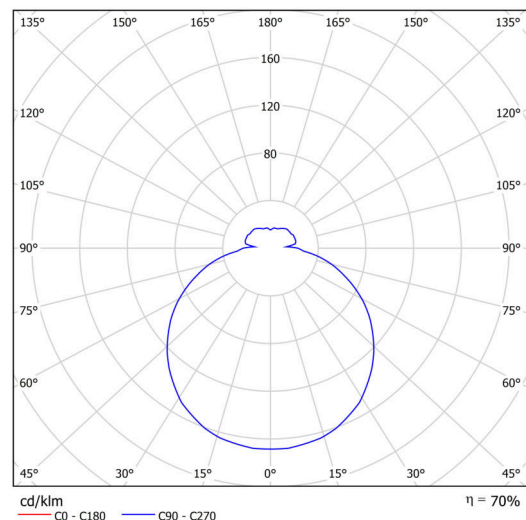

Leuchtend

Leuchtenlichtstrom	2100 lm
Lichtstrom der quelle	3000 lm
Leuchteneffizienz	110 lm/W
Temperature	3000 K
LED-Lebensdauer L80/B10	100000 Std.
CRI	Ra80
MacAdam	3
Fotobiologische Sicherheit der Leuchte	Risk group 0