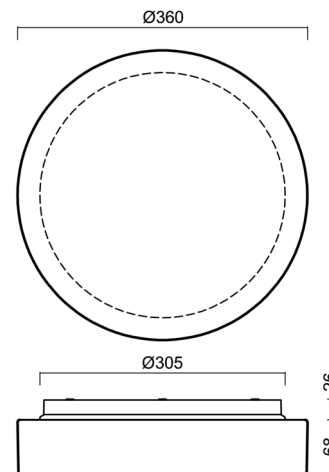

ELSA 3 IP

LED-1L15E500BD14/027 3K#

WWW.OSMONT.CZ

ELSA 3 IP

Produktcode: ELS70408

Art: LED-1L15E500BD14/027 3K#

Kurzbeschreibung der leuchte: Weiße anliegende LED-Leuchte ON/OFF und Glasschirm TRIPLEX OPAL

Technisch

| | |
|--------------------|-----------------------------------|
| Arten von leuchten | Klassisch on/off |
| Befestigungsart | Aufbauleuchten |
| Basismaterial | polypropylen-verbundwerkstoff |
| Schattenmaterial | dreischichtiges Glas TRIPLEX OPAL |
| Grundfarbe | Weiß Ral9003 |
| Schattenfarbe | Weiß |
| Schatten halten | Bajonett |
| Montageort | Wand / Decke |
| Breite | 360 mm |
| Länge | 360 mm |
| Höhe | 94 mm |
| Durchmesser | ø 360 mm |
| Montageloch | 3xø5mm |
| Kabeldurchgang | 2xø16mm |
| Energieklasse | D |
| Schlagfestigkeit | IK01 |
| Betriebstemperatur | von -20°C bis +30°C |

Lampenschirm

| Produktcode | Name | Farbe | Beschreibung | Bild | Zeichnung |
|-------------|------|-------|--------------|--|-----------|
| 20082 | 027 | Weiß | |  | |