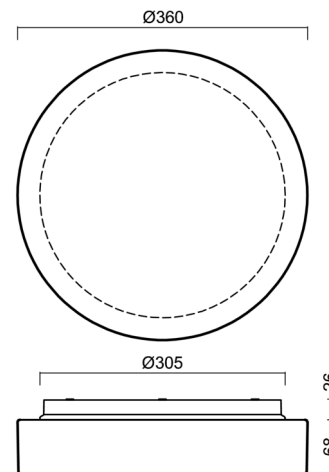

Arten von leuchten	Klassisch on/off
Befestigungsart	Aufbauleuchten
Basismaterial	Polycarbonat
Schattenmaterial	dreischichtiges Glas TRIPLEX OPAL
Grundfarbe	Weiß Ral9003
Schattenfarbe	Weiß
Schatten halten	Bajonett
Montageort	Wand / Decke
Breite	360 mm
Länge	360 mm
Höhe	94 mm
Durchmesser	ø 360 mm
Montageloch	3xø5mm
Kabeldurchgang	2xø16mm
Energieklasse	D
Schlagfestigkeit	IK01

Lampenschirm

Produktcode	Name	Farbe	Beschreibung	Bild	Zeichnung
20082	027	Weiß		