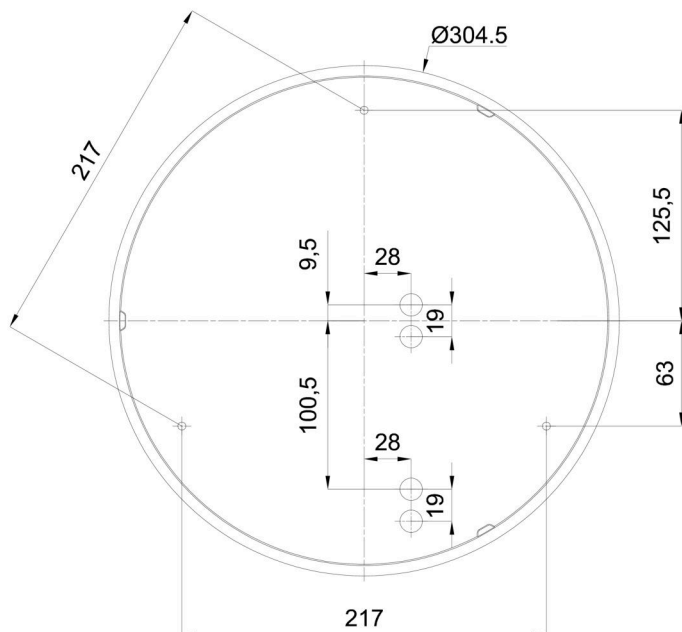

Arten von leuchten	Klassisch on/off
Befestigungsart	Aufbauleuchten
Basismaterial	Polycarbonat
Schattenmaterial	dreischichtiges Glas TRIPLEX OPAL
Grundfarbe	Weiß Ral9003
Schattenfarbe	Weiß
Schatten halten	Bajonett
Montageort	Wand / Decke
Breite	360 mm
Länge	360 mm
Höhe	94 mm
Durchmesser	ø 360 mm
Montageloch	3xø5mm
Kabeldurchgang	2xø16mm
Energieklasse	D
Schlagfestigkeit	IK01

Eulum-Daten für Berechnungsprogramme sind unter www.osmont.cz verfügbar.

Logistik

EAN	8591728097356
Gewicht NTTO	3.1 Kg
Gewicht BTTO	3.4 Kg
Anzahl kartons	1 Stck
Paketvolumen	0.016 m ³
Paket 1 breite	0.375 m
Paket 1 länge	0.355 m
Paket 1 höhe	0.12 m
Garantie*	60 Monate

*Die Garantie für die Batterien gilt für 12 Monate ab Kaufdatum.

Einbaumaße:

Zusätzliches Sortiment:

Dekorativer Kragen

Produktcode	Name	Farbe	Beschreibung	Bild	Zeichnung
30136	B14/X14	Polierter Edelstahl	der Kragen wird durch den Schirm gehalten		
30135	B14/X4	Weiß Ral9003	der Kragen wird durch den Schirm gehalten		
30138	B14/X13	Grau	der Kragen wird durch den Schirm gehalten		
30137	B14/X12	Messing poliert	der Kragen wird durch den Schirm gehalten		

Lampenschirm

Produktcode	Name	Farbe	Beschreibung	Bild	Zeichnung
20082	027	Weiß		