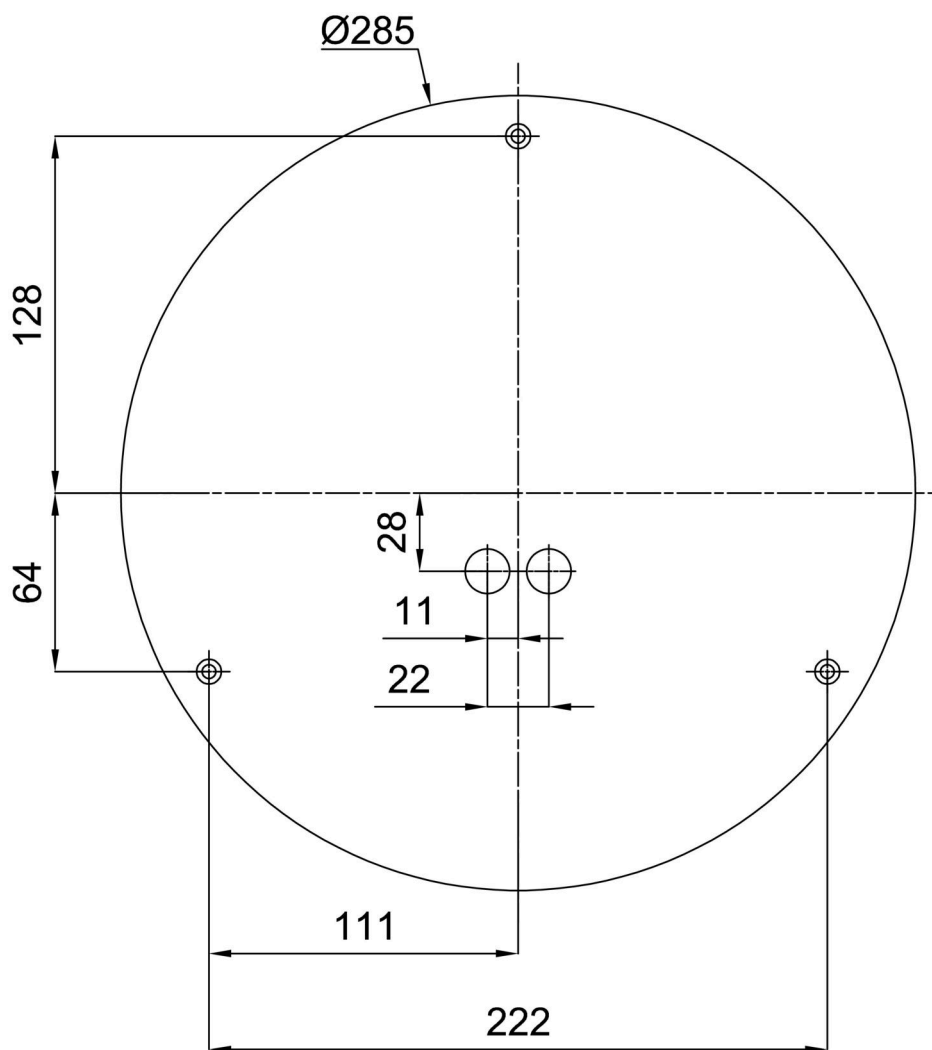

Logistik

EAN	8591728151010
Gewicht NTTO	3.1 Kg
Gewicht BTTO	3.4 Kg
Anzahl kartons	1 Stck
Paketvolumen	0.016 m³
Paket 1 breite	0.355 m
Paket 1 länge	0.375 m
Paket 1 höhe	0.12 m
Garantie*	60 Monate

*Die Garantie für die Batterien gilt für 12 Monate ab Kaufdatum.

Einbaumaße: