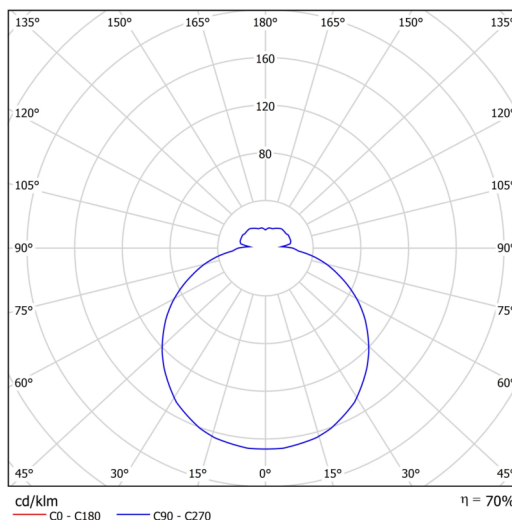

Leuchtend

Leuchtenlichtstrom	1550 lm
Lichtstrom der quelle	2220 lm
Lichtstrom der Lichtquelle im Notbetrieb	200 lm
Temperature	4000 K
LED-Lebensdauer L80/B10	100000 Std.
CRI	Ra80
MacAdam	3
Fotobiologische Sicherheit der Leuchte	Risk group 0

Eulum-Daten für Berechnungsprogramme sind unter www.osmont.cz verfügbar.