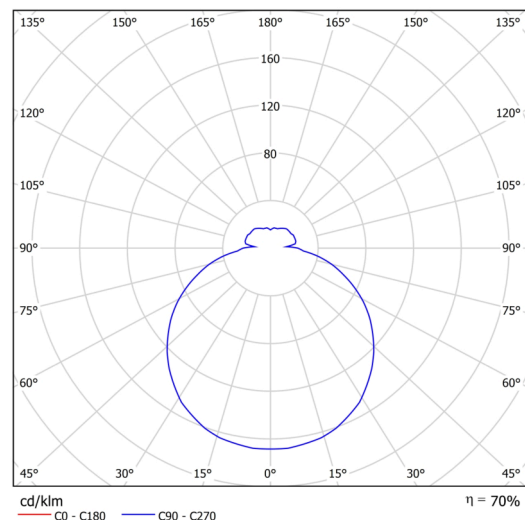

Leuchtend

Leuchtenlichtstrom	2190 lm
Lichtstrom der quelle	3130 lm
Leuchteneffizienz	115 lm/W
Temperature	4000 K
LED-Lebensdauer L80/B10	100000 Std.
CRI	Ra80
MacAdam	3
Fotobiologische Sicherheit der Leuchte	Risk group 0