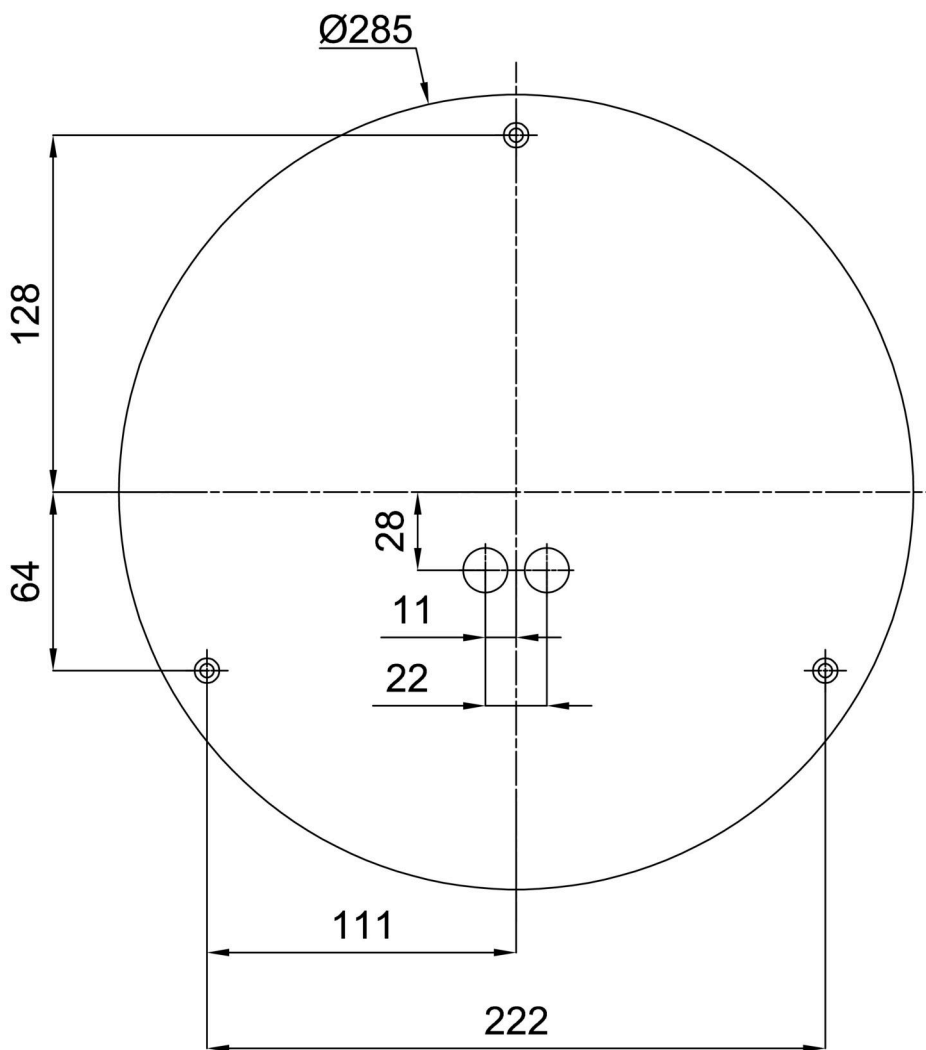

Logistik

EAN	8591728096601
Gewicht NTTO	3.1 Kg
Gewicht BTTO	3.4 Kg
Anzahl kartons	1 Stck
Paketvolumen	0.016 m³
Paket 1 breite	0.375 m
Paket 1 länge	0.355 m
Paket 1 höhe	0.12 m
Garantie*	60 Monate

*Die Garantie für die Batterien gilt für 12 Monate ab Kaufdatum.

Einbaumaße: