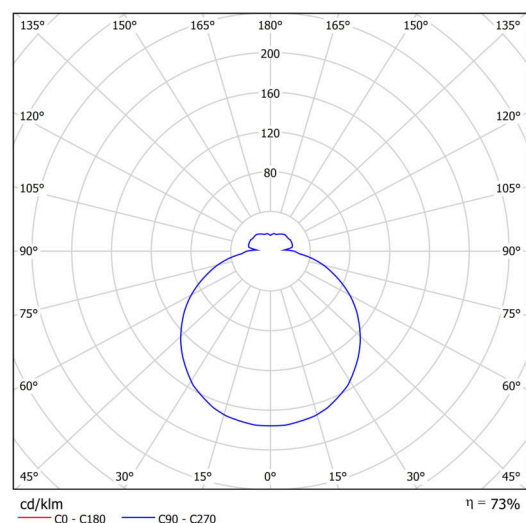

Leuchtend

Leuchtenlichtstrom	1450 lm
Lichtstrom der quelle	1980 lm
Leuchteneffizienz	120 lm/W
Temperature	2700-6500 K
LED-Lebensdauer L80/B10	100000 Std.
CRI	Ra80
MacAdam	3
Fotobiologische Sicherheit der Leuchte	Risk group 0

Eulum-Daten für Berechnungsprogramme sind unter www.osmont.cz verfügbar.