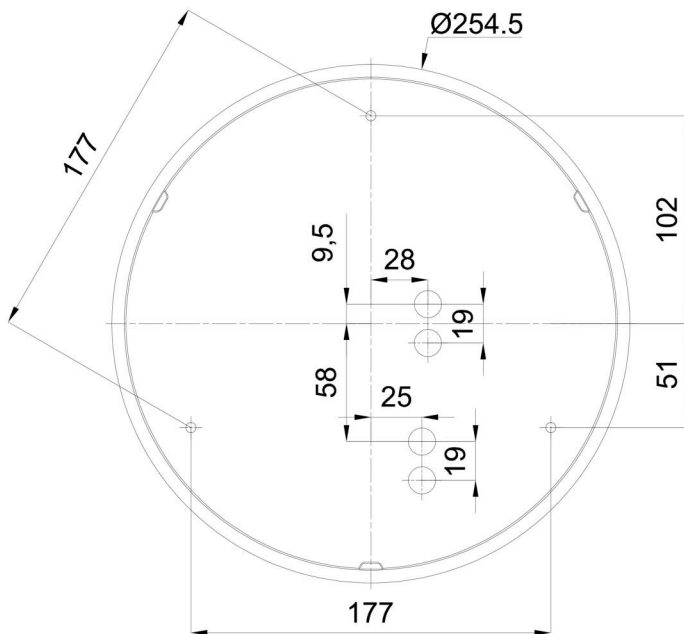

## Technisch

Arten von leuchten	Tunable White
Befestigungsart	Aufbauleuchten
Basismaterial	polypropylen-verbundwerkstoff
Schattenmaterial	dreischichtiges Glas TRIPLEX OPAL
Grundfarbe	Weiß Ral9003
Schattenfarbe	Weiß
Schatten halten	Bajonett
Montageort	Wand / Decke
Breite	300 mm
Länge	300 mm
Höhe	91 mm
Durchmesser	ø 300 mm
Montageloch	3xø5mm
Kabeldurchgang	2xø16mm
Energieklasse	D
Schlagfestigkeit	IK01
Betriebstemperatur	von -20°C bis +30°C

Eulum-Daten für Berechnungsprogramme sind unter [www.osmont.cz](http://www.osmont.cz) verfügbar.

Logistik

EAN	8591728098018
Gewicht NTTO	2.1 Kg
Gewicht BTTO	2.4 Kg
Anzahl kartons	1 Stck
Paketvolumen	0.012 m <sup>3</sup>
Paket 1 breite	0.32 m
Paket 1 länge	0.31 m
Paket 1 höhe	0.12 m
Garantie*	60 Monate

\*Die Garantie für die Batterien gilt für 12 Monate ab Kaufdatum.

Einbaumaße:

Zusätzliches Sortiment:

Dekorativer Kragen

Produktcode	Name	Farbe	Beschreibung	Bild	Zeichnung
30069	B13/X14	Polierter Edelstahl	der Kragen wird durch den Schirm gehalten		
30068	B13/X4	Weiß Ral9003	der Kragen wird durch den Schirm gehalten		
30071	B13/X13	Grau	der Kragen wird durch den Schirm gehalten		
30070	B13/X12	Messing poliert	der Kragen wird durch den Schirm gehalten		

Lampenschirm

Produktcode	Name	Farbe	Beschreibung	Bild	Zeichnung
20081	025	Weiß		