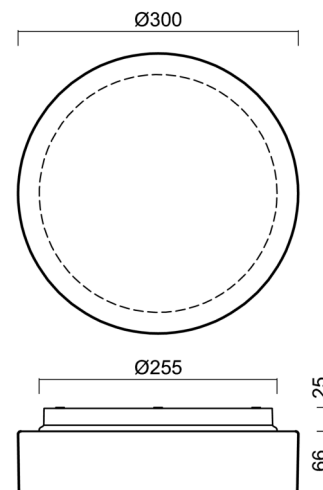

## Technisch

Arten von leuchten	Tunable White
Befestigungsart	Aufbauleuchten
Basismaterial	polypropylen-verbundwerkstoff
Schattenmaterial	dreischichtiges Glas TRIPLEX OPAL
Grundfarbe	Weiß Ral9003
Schattenfarbe	Weiß
Schatten halten	Bajonett
Montageort	Wand / Decke
Breite	300 mm
Länge	300 mm
Höhe	91 mm
Durchmesser	ø 300 mm
Montageloch	3xø5mm
Kabeldurchgang	2xø16mm
Energieklasse	D
Schlagfestigkeit	IK01
Betriebstemperatur	von -20°C bis +30°C

Lampenschirm

Produktcode	Name	Farbe	Beschreibung	Bild	Zeichnung
20081	025	Weiß		