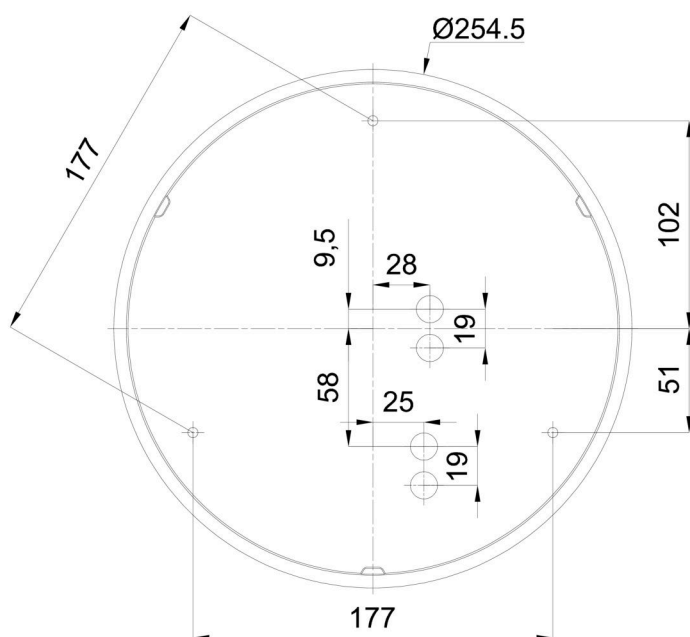

Technisch

Arten von leuchten	Corridor
Befestigungsart	Aufbauleuchten
Basismaterial	polypropylen-verbundwerkstoff
Schattenmaterial	dreischichtiges Glas TRIPLEX OPAL
Grundfarbe	Weiß Ral9003
Schattenfarbe	Weiß
Schatten halten	Bajonett
Montageort	Wand / Decke
Breite	300 mm
Länge	300 mm
Höhe	91 mm
Durchmesser	ø 300 mm
Montageloch	3xø5mm
Kabeldurchgang	2xø16mm
Energieklasse	D
Schlagfestigkeit	IK01
Betriebstemperatur	von -20°C bis +30°C

Eulum-Daten für Berechnungsprogramme sind unter

Logistik

EAN	8591728097622
Gewicht NTTO	2.1 Kg
Gewicht BTTO	2.4 Kg
Anzahl kartons	1 Stck
Paketvolumen	0.012 m ³
Paket 1 breite	0.32 m
Paket 1 länge	0.31 m
Paket 1 höhe	0.12 m
Garantie*	60 Monate

*Die Garantie für die Batterien gilt für 12 Monate ab Kaufdatum.

Einbaumaße:

Zusätzliches Sortiment:

Dekorativer Kragen

Produktcode	Name	Farbe	Beschreibung	Bild	Zeichnung
30069	B13/X14	Polierter Edelstahl	der Kragen wird durch den Schirm gehalten		
30068	B13/X4	Weiß Ral9003	der Kragen wird durch den Schirm gehalten		
30071	B13/X13	Grau	der Kragen wird durch den Schirm gehalten		
30070	B13/X12	Messing poliert	der Kragen wird durch den Schirm gehalten		

Lampenschirm

Produktcode	Name	Farbe	Beschreibung	Bild	Zeichnung
20081	025	Weiß		