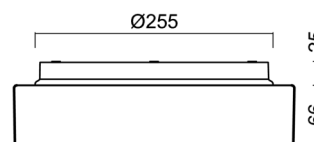

Technisch

Arten von leuchten	Corridor
Befestigungsart	Aufbauleuchten
Basismaterial	polypropylen-verbundwerkstoff
Schattenmaterial	dreischichtiges Glas TRIPLEX OPAL
Grundfarbe	Weiß Ral9003
Schattenfarbe	Weiß
Schatten halten	Bajonett
Montageort	Wand / Decke
Breite	300 mm
Länge	300 mm
Höhe	91 mm
Durchmesser	ø 300 mm
Montageloch	3xø5mm
Kabeldurchgang	2xø16mm
Energieklasse	D
Schlagfestigkeit	IK01
Betriebstemperatur	von -20°C bis +30°C

Elektrisch

Energieverbrauch	13 W
Schutz vor Eindringen	IP65
Steckdose	LED modul
Sensor	HF
Klemme	Schnappklemmenblock
Anzahl der Leuchte pro Spannungssicherung B10A	21 Stck
Anzahl der Leuchte pro Spannungssicherung B16A	35 Stck
Anzahl der Leuchte pro Spannungssicherung C10A	35 Stck
Anzahl der Leuchte pro Spannungssicherung C16A	58 Stck

Eulum-Daten für Berechnungsprogramme sind unter

Logistik

EAN	8591728097622
Gewicht NTTO	2.1 Kg
Gewicht BTTO	2.4 Kg
Anzahl kartons	1 Stck
Paketvolumen	0.012 m ³
Paket 1 breite	0.32 m
Paket 1 länge	0.31 m
Paket 1 höhe	0.12 m
Garantie*	60 Monate