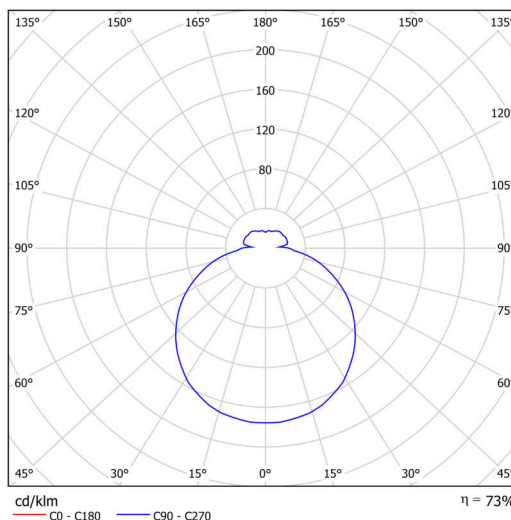

Leuchtdend

Leuchtenlichtstrom	1520 lm
Lichtstrom der quelle	2080 lm
Leuchteneffizienz	116 lm/W
Temperature	4000 K
LED-Lebensdauer L80/B10	100000 Std.
CRI	Ra80
MacAdam	3
Fotobiologische Sicherheit der Leuchte	Risk group 0