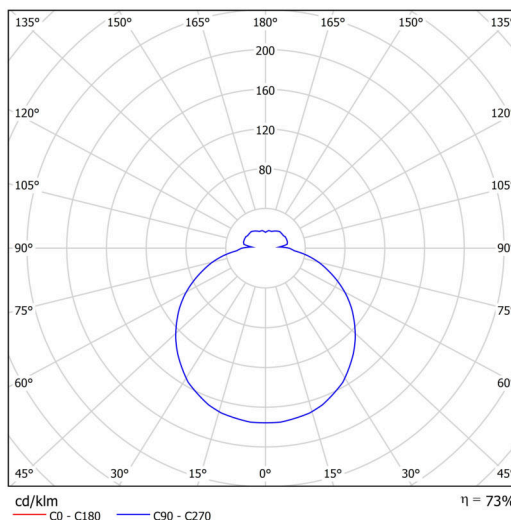

Leuchtend

Leuchtenlichtstrom	1040 lm
Lichtstrom der quelle	1420 lm
Leuchteneffizienz	115 lm/W
Temperature	3000 K
LED-Lebensdauer L80/B10	100000 Std.
CRI	Ra80
MacAdam	3
Fotobiologische Sicherheit der Leuchte	Risk group 0