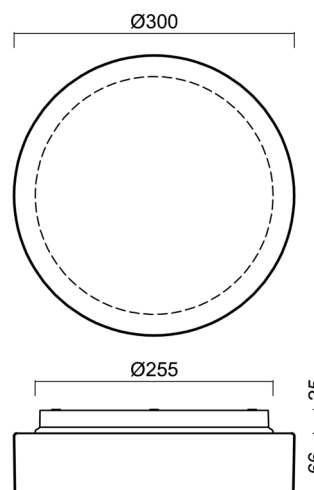

## Technisch

Arten von leuchten	Dimmbar
Befestigungsart	Aufbauleuchten
Basismaterial	polypropylen-verbundwerkstoff
Schattenmaterial	dreischichtiges Glas TRIPLEX OPAL
Grundfarbe	Weiß Ral9003
Schattenfarbe	Weiß
Schatten halten	Bajonett
Montageort	Wand / Decke
Breite	300 mm
Länge	300 mm
Höhe	91 mm
Durchmesser	ø 300 mm
Montageloch	3xø5mm
Kabeldurchgang	2xø16mm
Energieklasse	D
Schlagfestigkeit	IK01
Betriebstemperatur	von -20°C bis +30°C

Lampenschirm

Produktcode	Name	Farbe	Beschreibung	Bild	Zeichnung
20081	025	Weiß		