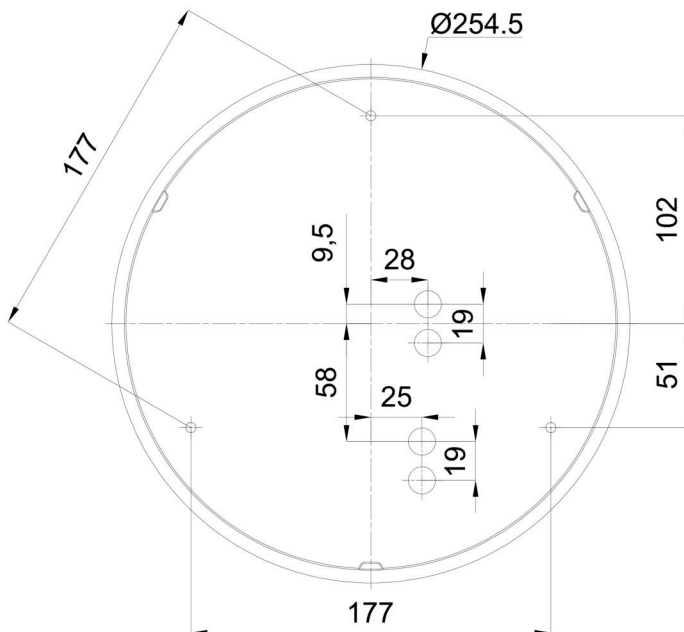

## Technisch

Arten von leuchten	Dimmbar
Befestigungsart	Aufbauleuchten
Basismaterial	polypropylen-verbundwerkstoff
Schattenmaterial	dreischichtiges Glas TRIPLEX OPAL
Grundfarbe	Weiß Ral9003
Schattenfarbe	Weiß
Schatten halten	Bajonett
Montageort	Wand / Decke
Breite	300 mm
Länge	300 mm
Höhe	91 mm
Durchmesser	ø 300 mm
Montageloch	3xø5mm
Kabeldurchgang	2xø16mm
Energieklasse	D
Schlagfestigkeit	IK01
Betriebstemperatur	von -20°C bis +30°C

Eulum-Daten für Berechnungsprogramme sind unter [www.osmont.cz](http://www.osmont.cz) verfügbar.

Logistik

EAN	8591728097271
Gewicht NTTO	2.1 Kg
Gewicht BTTO	2.4 Kg
Anzahl kartons	1 Stck
Paketvolumen	0.012 m <sup>3</sup>
Paket 1 breite	0.32 m
Paket 1 länge	0.31 m
Paket 1 höhe	0.12 m
Garantie*	60 Monate

\*Die Garantie für die Batterien gilt für 12 Monate ab Kaufdatum.

Einbaumaße:

Zusätzliches Sortiment:

Dekorativer Kragen

Produktcode	Name	Farbe	Beschreibung	Bild	Zeichnung
30069	B13/X14	Polierter Edelstahl	der Kragen wird durch den Schirm gehalten		
30068	B13/X4	Weiß Ral9003	der Kragen wird durch den Schirm gehalten		
30071	B13/X13	Grau	der Kragen wird durch den Schirm gehalten		
30070	B13/X12	Messing poliert	der Kragen wird durch den Schirm gehalten		

Lampenschirm

Produktcode	Name	Farbe	Beschreibung	Bild	Zeichnung
20081	025	Weiß		