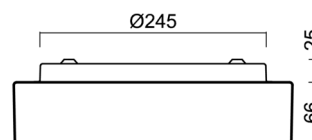

Technisch

Arten von leuchten	Notfall kombiniert
Befestigungsart	Aufbauleuchten
Basismaterial	Stahl
Schattenmaterial	dreischichtiges Glas TRIPLEX OPAL
Grundfarbe	Weiß Ral9003
Schattenfarbe	Weiß
Schatten halten	Bajonett
Montageort	Wand / Decke
Breite	300 mm
Länge	300 mm
Höhe	86 mm
Montageloch	3xØ5mm
Kabeldurchgang	2xØ16mm
Energieklasse	D
Schlagfestigkeit	IK01
Betriebstemperatur	von -20°C bis +30°C

Elektrisch

Energieverbrauch	13 W
Schutz vor Eindringen	IP44
Steckdose	LED modul
Akku-Typ	LiFePO4
Notzeit	3 Std.
Klemme	Schnappklemmenblock

Leuchtend

Leuchtenlichtstrom	1520 lm
Lichtstrom der quelle	2080 lm
Lichtstrom der Lichtquelle im Notbetrieb	200 lm
Temperature	4000 K
LED-Lebensdauer L80/B10	100000 Std.
CRI	Ra80
MacAdam	3
Fotobiologische Sicherheit der Leuchte	Risk group 0

Eulum-Daten für Berechnungsprogramme sind unter www.osmont.cz verfügbar.

Logistik

EAN	8591728150976
Gewicht NTTO	2.1 Kg
Gewicht BTTO	2.4 Kg
Anzahl kartons	1 Stck
Paketvolumen	0.012 m ³
Paket 1 breite	0.31 m
Paket 1 länge	0.32 m
Paket 1 höhe	0.12 m
Garantie*	60 Monate