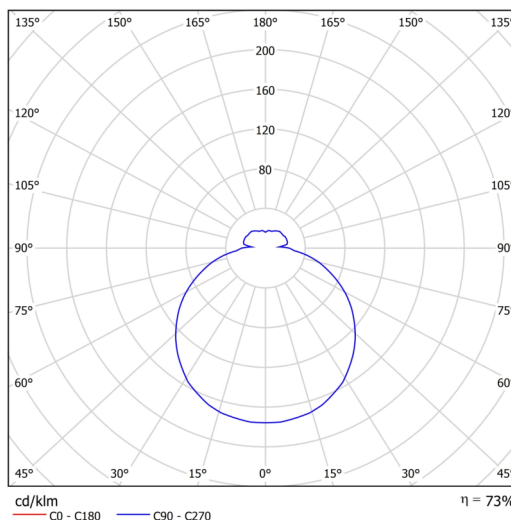

Leuchtend

Leuchtenlichtstrom	1520 lm
Lichtstrom der quelle	2080 lm
Lichtstrom der Lichtquelle im Notbetrieb	200 lm
Temperature	4000 K
LED-Lebensdauer L80/B10	100000 Std.
CRI	Ra80
MacAdam	3
Fotobiologische Sicherheit der Leuchte	Risk group 0

Eulum-Daten für Berechnungsprogramme sind unter www.osmont.cz verfügbar.