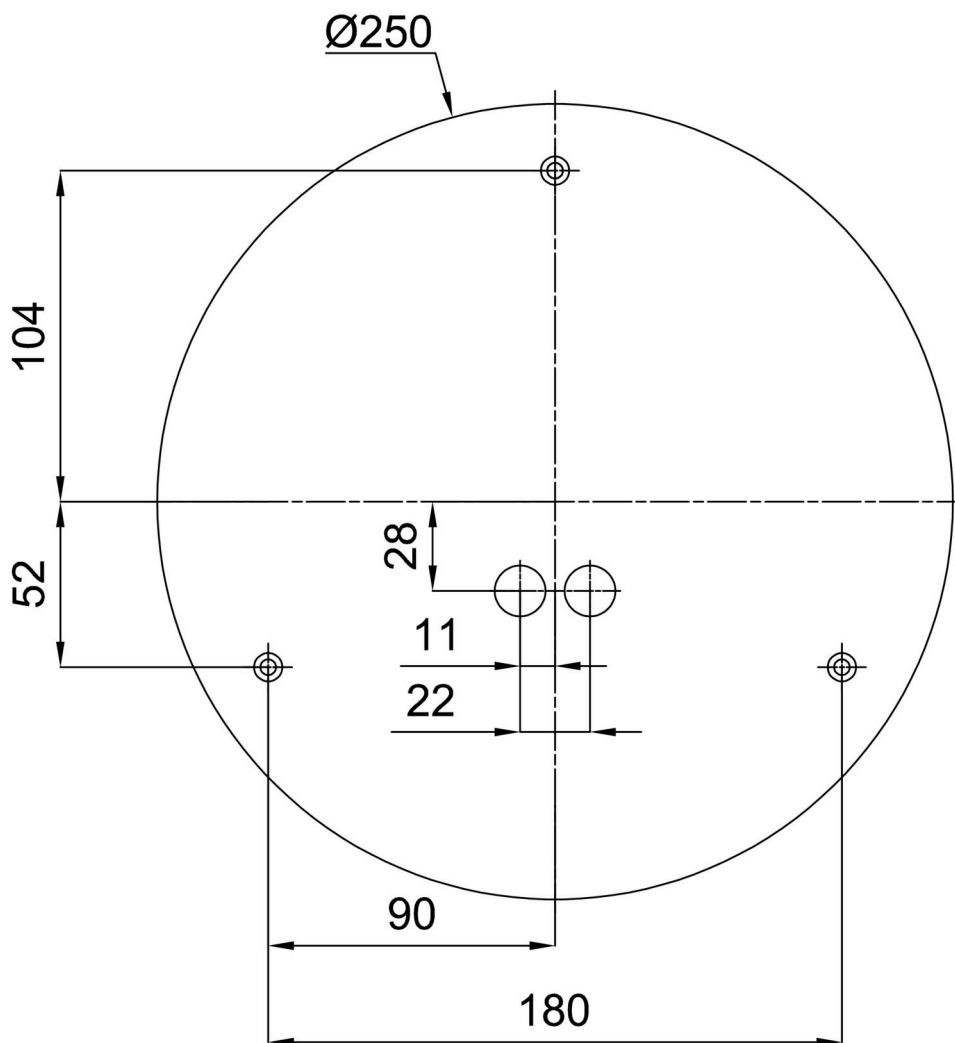

Technisch

Arten von leuchten	Notfall kombiniert
Befestigungsart	Aufbauleuchten
Basismaterial	Stahl
Schattenmaterial	dreischichtiges Glas TRIPLEX OPAL
Grundfarbe	Weiß Ral9003
Schattenfarbe	Weiß
Schatten halten	Bajonett
Montageort	Wand / Decke
Breite	300 mm
Länge	300 mm
Höhe	86 mm
Montageloch	3xØ5mm
Kabeldurchgang	2xØ16mm
Energieklasse	D
Schlagfestigkeit	IK01
Betriebstemperatur	von -20°C bis +30°C

Eulum-Daten für Berechnungsprogramme sind unter www.osmont.cz verfügbar.

Logistik

EAN	8591728150976
Gewicht NTTO	2.1 Kg
Gewicht BTTO	2.4 Kg
Anzahl kartons	1 Stck
Paketvolumen	0.012 m ³
Paket 1 breite	0.31 m
Paket 1 länge	0.32 m
Paket 1 höhe	0.12 m
Garantie*	60 Monate

*Die Garantie für die Batterien gilt für 12 Monate ab Kaufdatum.

Einbaumaße:

Zusätzliches Sortiment:

Dekorativer Kragen

Produktcode	Name	Farbe	Beschreibung	Bild	Zeichnung
30069	B13/X14	Polierter Edelstahl	der Kragen wird durch den Schirm gehalten		
30068	B13/X4	Weiß Ral9003	der Kragen wird durch den Schirm gehalten		
30071	B13/X13	Grau	der Kragen wird durch den Schirm gehalten		
30070	B13/X12	Messing poliert	der Kragen wird durch den Schirm gehalten		