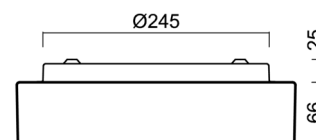

Technisch

Arten von leuchten	Notfall kombiniert
Befestigungsart	Aufbauleuchten
Basismaterial	Stahl
Schattenmaterial	dreischichtiges Glas TRIPLEX OPAL
Grundfarbe	Weiß Ral9003
Schattenfarbe	Weiß
Schatten halten	Bajonett
Montageort	Wand / Decke
Breite	300 mm
Länge	300 mm
Höhe	86 mm
Montageloch	3xØ5mm
Kabeldurchgang	2xØ16mm
Energieklasse	D
Schlagfestigkeit	IK01
Betriebstemperatur	von -20°C bis +30°C

Elektrisch

Energieverbrauch	9 W
Schutz vor Eindringen	IP44
Steckdose	LED modul
Akku-Typ	LiFePO4
Notzeit	3 Std.
Klemme	Schnappklemmenblock

Leuchtend

Leuchtenlichtstrom	1080 lm
Lichtstrom der quelle	1480 lm
Lichtstrom der Lichtquelle im Notbetrieb	200 lm
Temperature	4000 K
LED-Lebensdauer L80/B10	100000 Std.
CRI	Ra80
MacAdam	3
Fotobiologische Sicherheit der Leuchte	Risk group 0

Eulum-Daten für Berechnungsprogramme sind unter www.osmont.cz verfügbar.

Logistik

EAN	8591728150969
Gewicht NTTO	2.1 Kg
Gewicht BTTO	2.4 Kg
Anzahl kartons	1 Stck
Paketvolumen	0.012 m ³
Paket 1 breite	0.31 m
Paket 1 länge	0.32 m
Paket 1 höhe	0.12 m
Garantie*	60 Monate