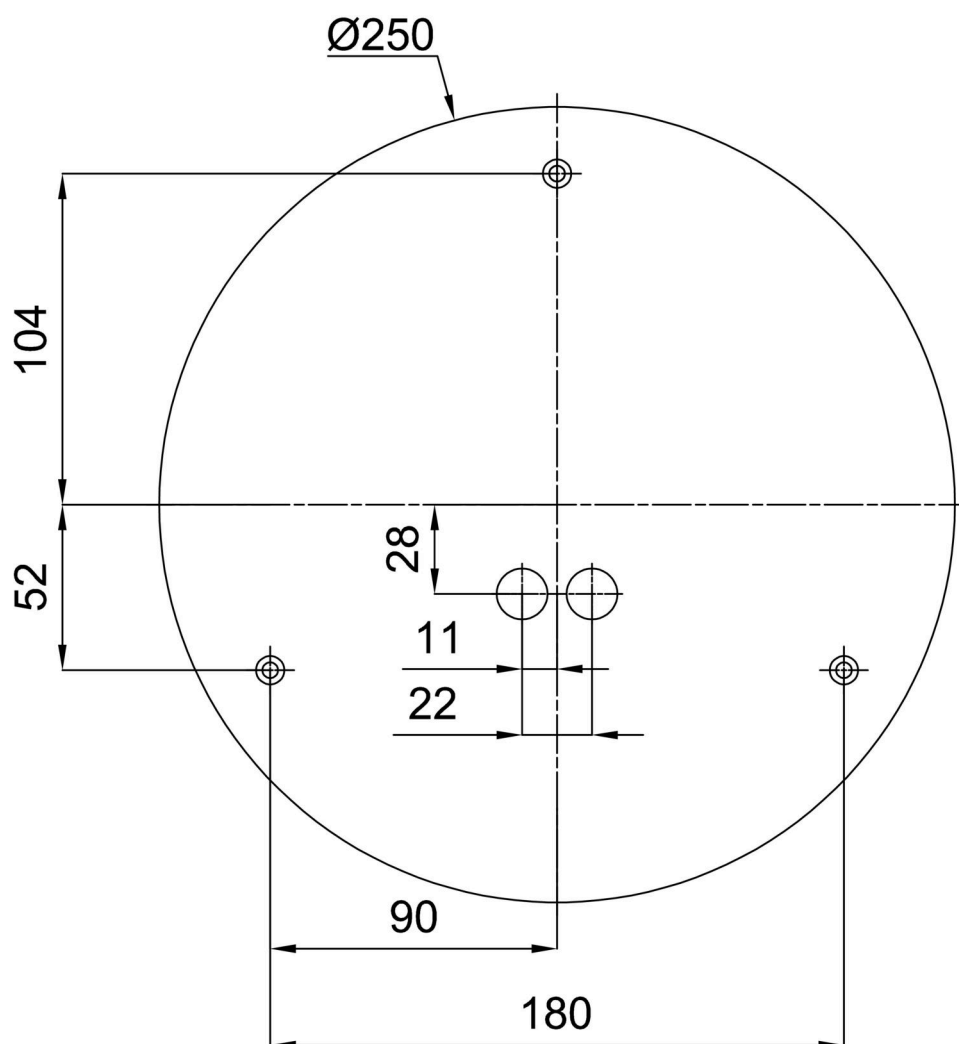

Technisch

Arten von leuchten	Notfall kombiniert
Befestigungsart	Aufbauleuchten
Basismaterial	Stahl
Schattenmaterial	dreischichtiges Glas TRIPLEX OPAL
Grundfarbe	Weiß Ral9003
Schattenfarbe	Weiß
Schatten halten	Bajonett
Montageort	Wand / Decke
Breite	300 mm
Länge	300 mm
Höhe	86 mm
Montageloch	3xØ5mm
Kabeldurchgang	2xØ16mm
Energieklasse	D
Schlagfestigkeit	IK01
Betriebstemperatur	von -20°C bis +30°C

Eulum-Daten für Berechnungsprogramme sind unter www.osmont.cz verfügbar.

Logistik

EAN	8591728150969
Gewicht NTTO	2.1 Kg
Gewicht BTTO	2.4 Kg
Anzahl kartons	1 Stck
Paketvolumen	0.012 m ³
Paket 1 breite	0.31 m
Paket 1 länge	0.32 m
Paket 1 höhe	0.12 m
Garantie*	60 Monate

*Die Garantie für die Batterien gilt für 12 Monate ab Kaufdatum.

Einbaumaße:

Zusätzliches Sortiment:

Dekorativer Kragen

Produktcode	Name	Farbe	Beschreibung	Bild	Zeichnung
30069	B13/X14	Polierter Edelstahl	der Kragen wird durch den Schirm gehalten		
30068	B13/X4	Weiß Ral9003	der Kragen wird durch den Schirm gehalten		
30071	B13/X13	Grau	der Kragen wird durch den Schirm gehalten		
30070	B13/X12	Messing poliert	der Kragen wird durch den Schirm gehalten		