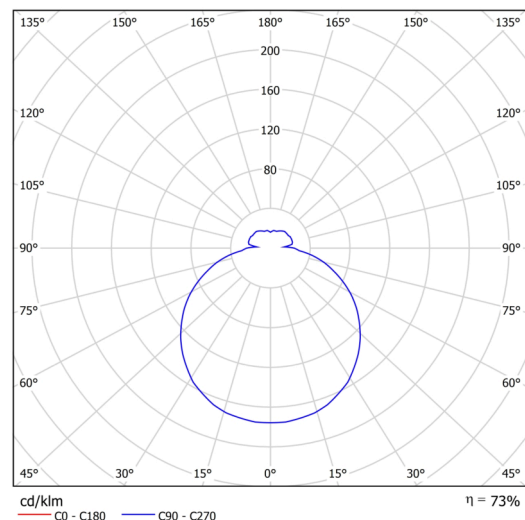

Leuchtend

Leuchtenlichtstrom	1080 lm
Lichtstrom der quelle	1480 lm
Lichtstrom der Lichtquelle im Notbetrieb	200 lm
Temperature	4000 K
LED-Lebensdauer L80/B10	100000 Std.
CRI	Ra80
MacAdam	3
Fotobiologische Sicherheit der Leuchte	Risk group 0

Eulum-Daten für Berechnungsprogramme sind unter www.osmont.cz verfügbar.