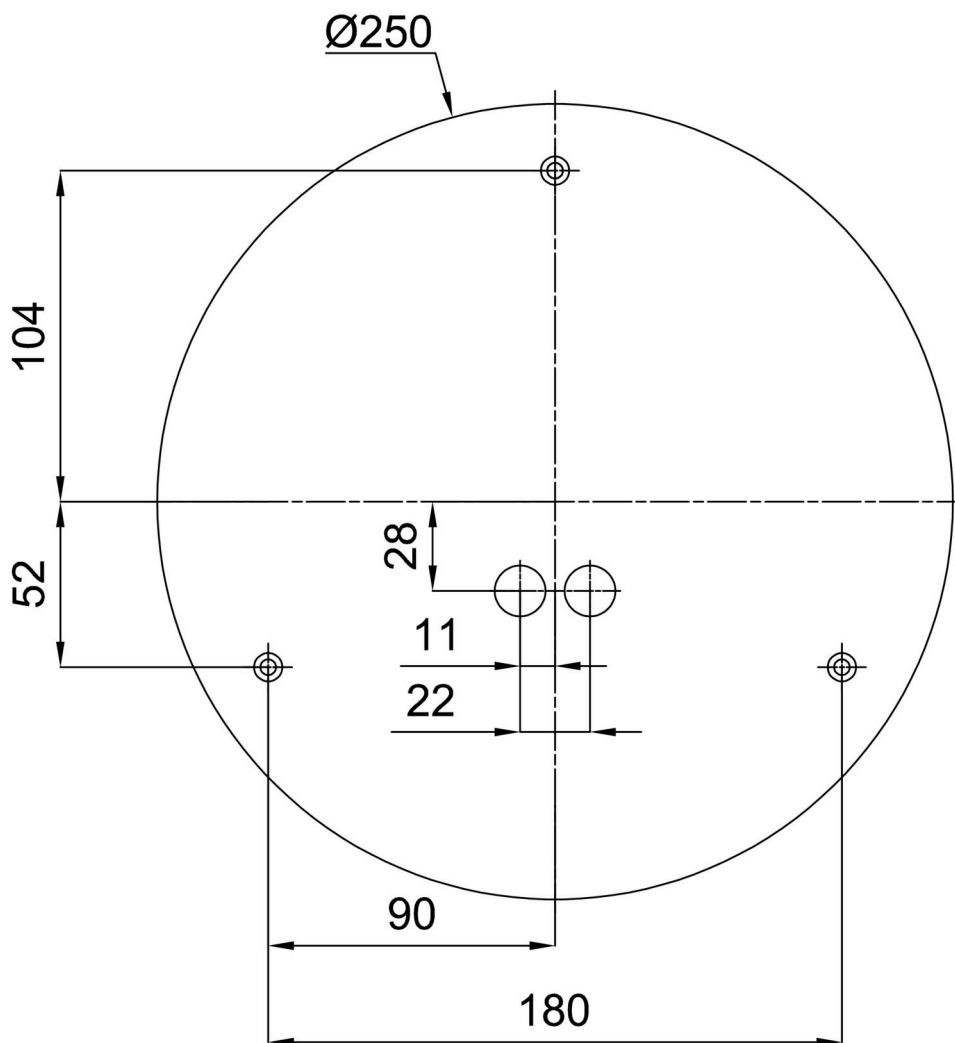

Logistik

EAN	8591728150778
Gewicht NTTO	2.1 Kg
Gewicht BTTO	2.4 Kg
Anzahl kartons	1 Stck
Paketvolumen	0.012 m³
Paket 1 breite	0.31 m
Paket 1 länge	0.32 m
Paket 1 höhe	0.12 m
Garantie*	60 Monate

*Die Garantie für die Batterien gilt für 12 Monate ab Kaufdatum.

Einbaumaße: