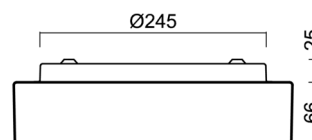

Technisch

Arten von leuchten	Notfall kombiniert
Befestigungsart	Aufbauleuchten
Basismaterial	Stahl
Schattenmaterial	dreischichtiges Glas TRIPLEX OPAL
Grundfarbe	Weiß Ral9003
Schattenfarbe	Weiß
Schatten halten	Bajonett
Montageort	Wand / Decke
Breite	300 mm
Länge	300 mm
Höhe	86 mm
Montageloch	3xØ5mm
Kabeldurchgang	2xØ16mm
Energieklasse	D
Schlagfestigkeit	IK01
Betriebstemperatur	von -20°C bis +30°C

Elektrisch

Energieverbrauch	13 W
Schutz vor Eindringen	IP44
Steckdose	LED modul
Akku-Typ	LiFePO4
Notzeit	3 Std.
Klemme	Schnappklemmenblock

Leuchtend

Leuchtenlichtstrom	1460 lm
Lichtstrom der quelle	2000 lm
Lichtstrom der Lichtquelle im Notbetrieb	200 lm
Temperature	3000 K
LED-Lebensdauer L80/B10	100000 Std.
CRI	Ra80
MacAdam	3
Fotobiologische Sicherheit der Leuchte	Risk group 0

Eulum-Daten für Berechnungsprogramme sind unter www.osmont.cz verfügbar.

Logistik

EAN	8591728150778
Gewicht NTTO	2.1 Kg
Gewicht BTTO	2.4 Kg
Anzahl kartons	1 Stck
Paketvolumen	0.012 m ³
Paket 1 breite	0.31 m
Paket 1 länge	0.32 m
Paket 1 höhe	0.12 m
Garantie*	60 Monate