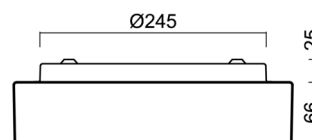

Technisch

Arten von leuchten	Klassisch on/off
Befestigungsart	Aufbauleuchten
Basismaterial	Stahl
Schattenmaterial	dreischichtiges Glas TRIPLEX OPAL
Grundfarbe	Weiß Ral9003
Schattenfarbe	Weiß
Schatten halten	Bajonett
Montageort	Wand / Decke
Breite	300 mm
Länge	300 mm
Höhe	86 mm
Durchmesser	ø 300 mm
Montageloch	3xø5mm
Kabeldurchgang	2xø16mm
Energieklasse	D
Schlagfestigkeit	IK01
Betriebstemperatur	von -20°C bis +30°C

Elektrisch

Energieverbrauch	13 W
Schutz vor Eindringen	IP44
Steckdose	LED modul
Klemme	Schnappklemmenblock
Anzahl der Leuchte pro Spannungssicherung B10A	37 Stck
Anzahl der Leuchte pro Spannungssicherung B16A	59 Stck
Anzahl der Leuchte pro Spannungssicherung C10A	37 Stck
Anzahl der Leuchte pro Spannungssicherung C16A	59 Stck

Eulum-Daten für Berechnungsprogramme sind unter www.osmont.cz verfügbar.

Logistik

EAN	8591728097912
Gewicht NTTO	2.1 Kg
Gewicht BTTO	2.4 Kg
Anzahl kartons	1 Stck
Paketvolumen	0.012 m ³
Paket 1 breite	0.32 m
Paket 1 länge	0.31 m
Paket 1 höhe	0.12 m
Garantie*	60 Monate