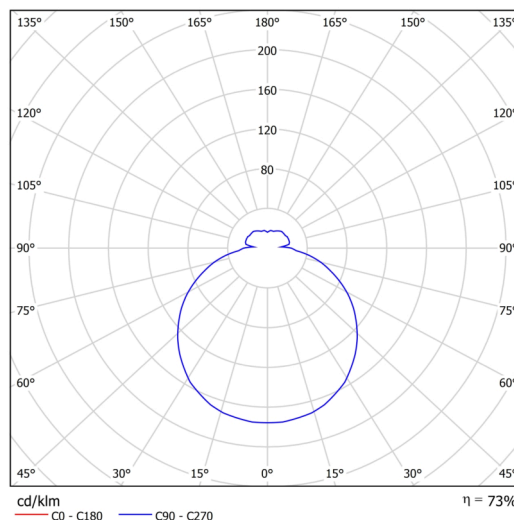

Leuchtend

Leuchtenlichtstrom	1460/1520 lm
Lichtstrom der quelle	2000/2080 lm
Leuchteneffizienz	112 lm/W
Temperature	3000/4000 K
LED-Lebensdauer L80/B10	100000 Std.
CRI	Ra80
MacAdam	3
Fotobiologische Sicherheit der Leuchte	Risk group 0