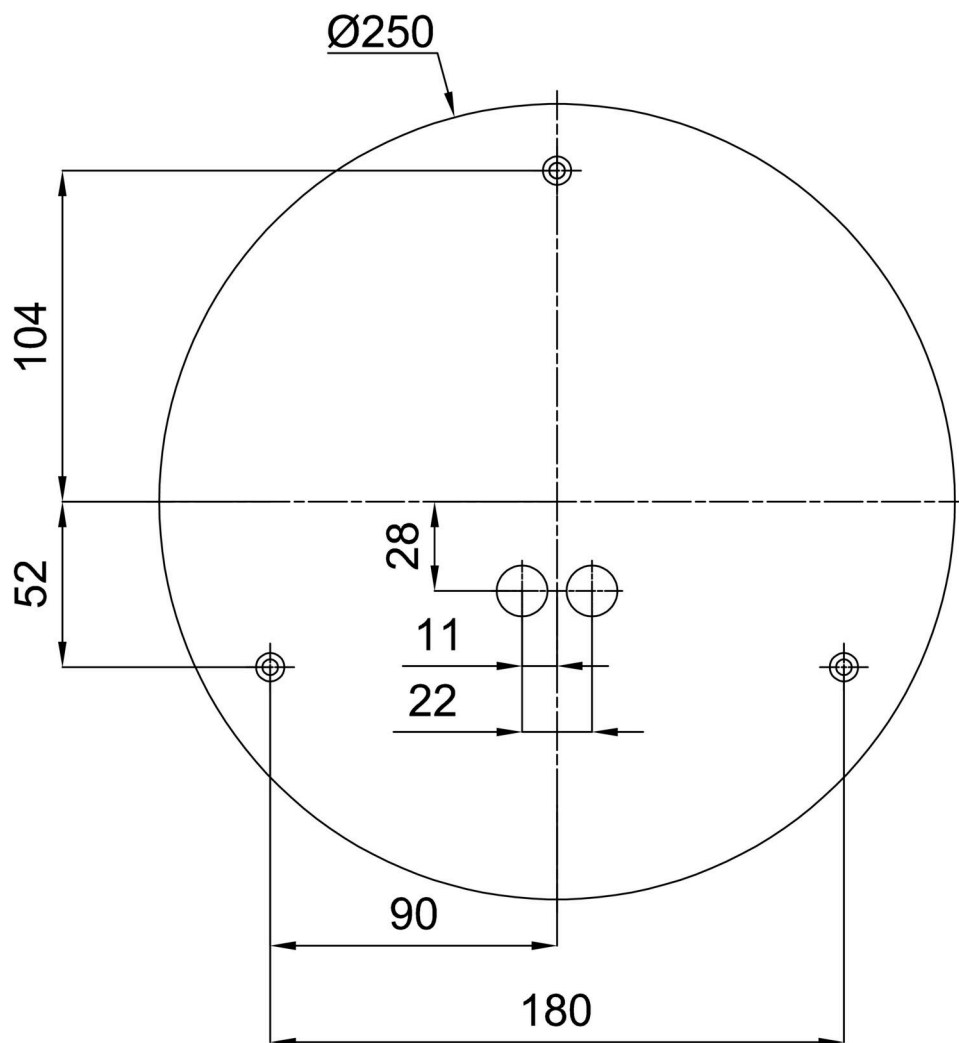

Logistik

EAN	8591728097912
Gewicht NTTO	2.1 Kg
Gewicht BTTO	2.4 Kg
Anzahl kartons	1 Stck
Paketvolumen	0.012 m³
Paket 1 breite	0.32 m
Paket 1 länge	0.31 m
Paket 1 höhe	0.12 m
Garantie*	60 Monate

*Die Garantie für die Batterien gilt für 12 Monate ab Kaufdatum.

Einbaumaße: