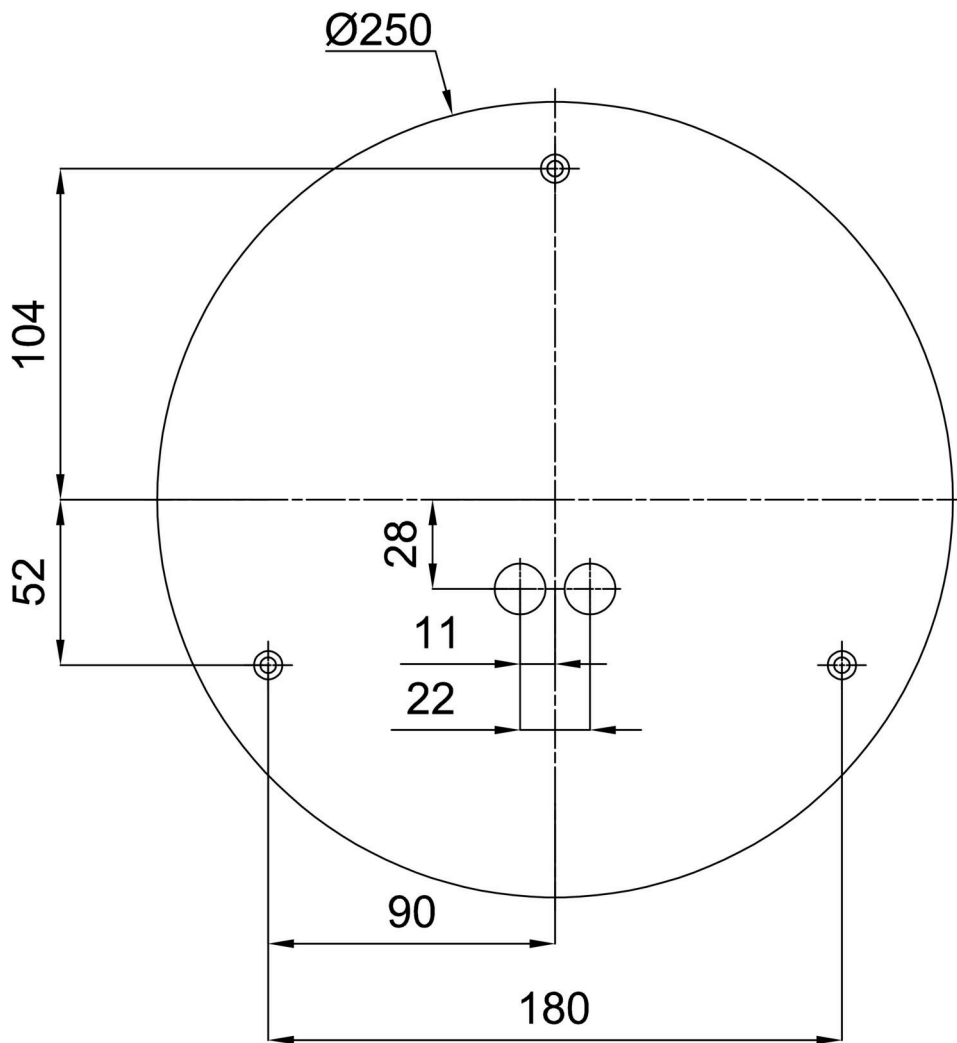

Logistik

EAN	8591728097905
Gewicht NTTO	2.1 Kg
Gewicht BTTO	2.4 Kg
Anzahl kartons	1 Stck
Paketvolumen	0.012 m³
Paket 1 breite	0.32 m
Paket 1 länge	0.31 m
Paket 1 höhe	0.12 m
Garantie*	60 Monate

*Die Garantie für die Batterien gilt für 12 Monate ab Kaufdatum.

Einbaumaße: