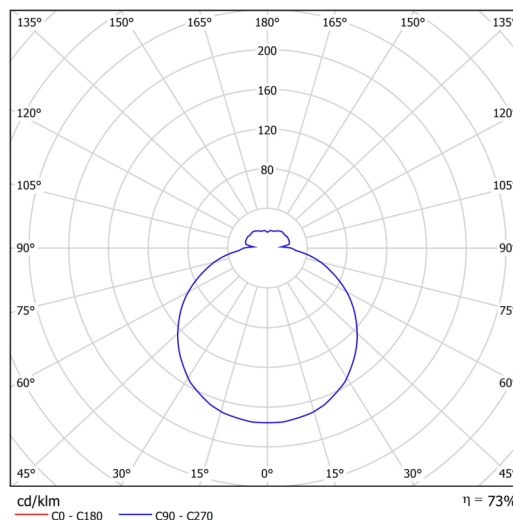

Leuchtend

Leuchtenlichtstrom	1040/1080 lm
Lichtstrom der quelle	1420/1480 lm
Leuchteneffizienz	115 lm/W
Temperature	3000/4000 K
LED-Lebensdauer L80/B10	100000 Std.
CRI	Ra80
MacAdam	3
Fotobiologische Sicherheit der Leuchte	Risk group 0