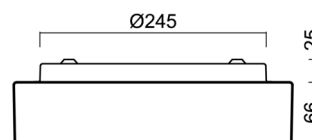

Technisch

Arten von leuchten	Dimmbar
Befestigungsart	Aufbauleuchten
Basismaterial	Stahl
Schattenmaterial	dreischichtiges Glas TRIPLEX OPAL
Grundfarbe	Weiß Ral9003
Schattenfarbe	Weiß
Schatten halten	Bajonett
Montageort	Wand / Decke
Breite	300 mm
Länge	300 mm
Höhe	86 mm
Durchmesser	ø 300 mm
Montageloch	3xø5mm
Kabeldurchgang	2xø16mm
Energieklasse	D
Schlagfestigkeit	IK01
Betriebstemperatur	von -20°C bis +30°C

Elektrisch

Energieverbrauch	9 W
Schutz vor Eindringen	IP44
Steckdose	LED modul
Klemme	Schnappklemmenblock
Anzahl der Leuchte pro Spannungssicherung B10A	31 Stck
Anzahl der Leuchte pro Spannungssicherung B16A	50 Stck
Anzahl der Leuchte pro Spannungssicherung C10A	52 Stck
Anzahl der Leuchte pro Spannungssicherung C16A	85 Stck

Eulum-Daten für Berechnungsprogramme sind unter www.osmont.cz verfügbar.

Logistik

EAN	8591728097905
Gewicht NTTO	2.1 Kg
Gewicht BTTO	2.4 Kg
Anzahl kartons	1 Stck
Paketvolumen	0.012 m ³
Paket 1 breite	0.32 m
Paket 1 länge	0.31 m
Paket 1 höhe	0.12 m
Garantie*	60 Monate