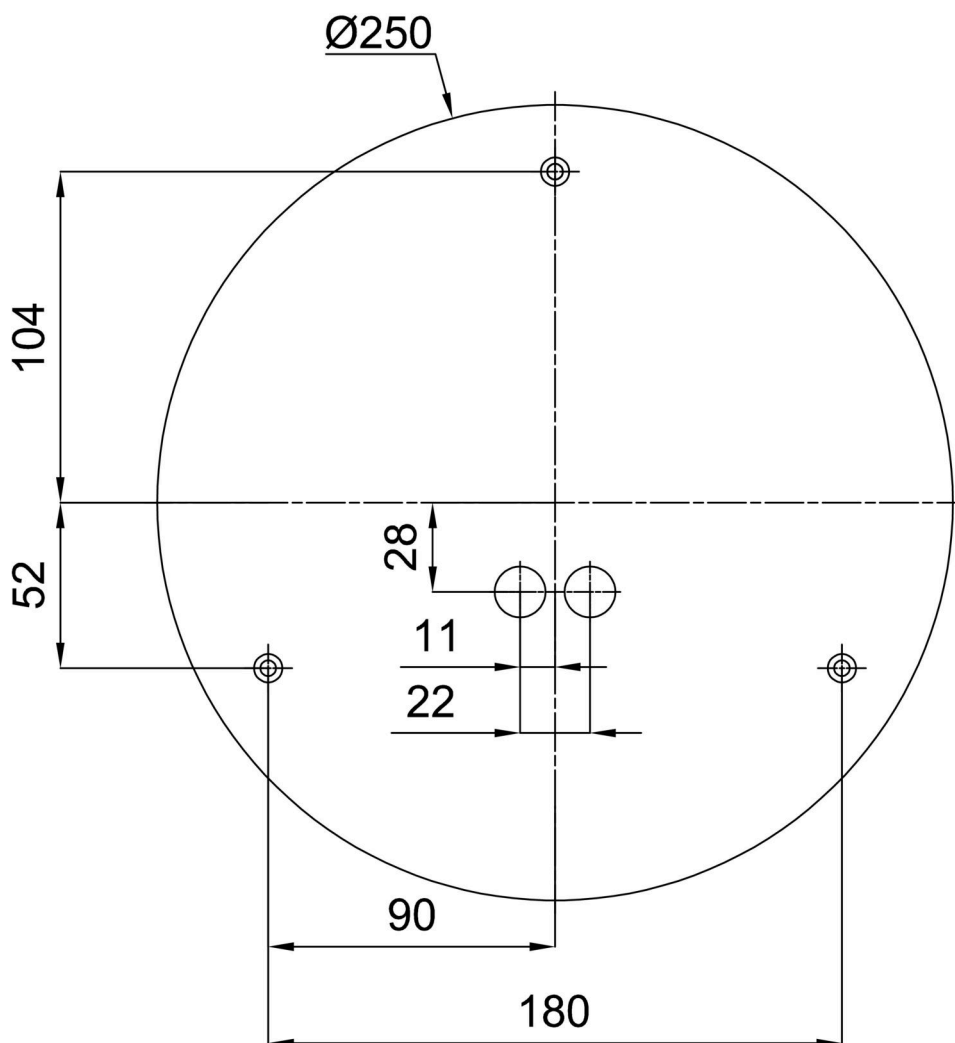

Logistik

EAN	8591728095772
Gewicht NTTO	2.1 Kg
Gewicht BTTO	2.4 Kg
Anzahl kartons	1 Stck
Paketvolumen	0.012 m³
Paket 1 breite	0.32 m
Paket 1 länge	0.31 m
Paket 1 höhe	0.12 m
Garantie*	60 Monate

*Die Garantie für die Batterien gilt für 12 Monate ab Kaufdatum.

Einbaumaße: