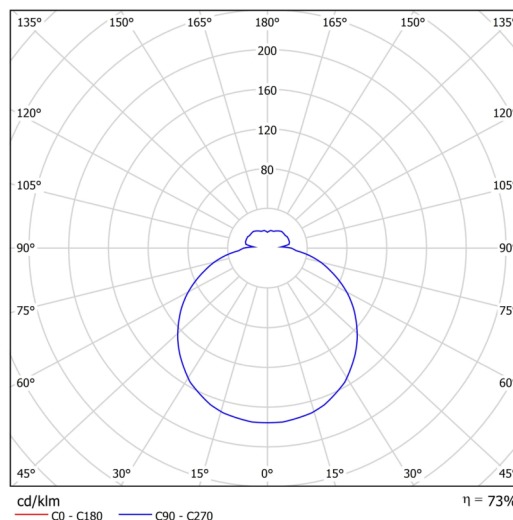

Leuchtend

Leuchtenlichtstrom	1080 lm
Lichtstrom der quelle	1480 lm
Leuchteneffizienz	120 lm/W
Temperature	4000 K
LED-Lebensdauer L80/B10	100000 Std.
CRI	Ra80
MacAdam	3
Fotobiologische Sicherheit der Leuchte	Risk group 0