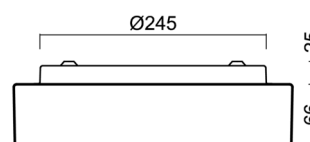

Arten von leuchten	Klassisch on/off
Befestigungsart	Aufbauleuchten
Basismaterial	Stahl
Schattenmaterial	dreischichtiges Glas TRIPLEX OPAL
Grundfarbe	Weiß Ral9003
Schattenfarbe	Weiß
Schatten halten	Bajonett
Montageort	Wand / Decke
Breite	300 mm
Länge	300 mm
Höhe	86 mm
Durchmesser	ø 300 mm
Montageloch	3xø5mm
Kabeldurchgang	2xø16mm
Energieklasse	D
Schlagfestigkeit	IK01
Betriebstemperatur	von -20°C bis +30°C

Elektrisch

Energieverbrauch	9 W
Schutz vor Eindringen	IP44
Steckdose	LED modul
Klemme	Schnappklemmenblock
Anzahl der Leuchte pro Spannungssicherung B10A	50 Stck
Anzahl der Leuchte pro Spannungssicherung B16A	78 Stck
Anzahl der Leuchte pro Spannungssicherung C10A	84 Stck
Anzahl der Leuchte pro Spannungssicherung C16A	130 Stck

Eulum-Daten für Berechnungsprogramme sind unter www.osmont.cz verfügbar.

Logistik

EAN	8591728095598
Gewicht NTTO	2.1 Kg
Gewicht BTTO	2.4 Kg
Anzahl kartons	1 Stck
Paketvolumen	0.012 m ³
Paket 1 breite	0.32 m
Paket 1 länge	0.31 m
Paket 1 höhe	0.12 m
Garantie*	60 Monate