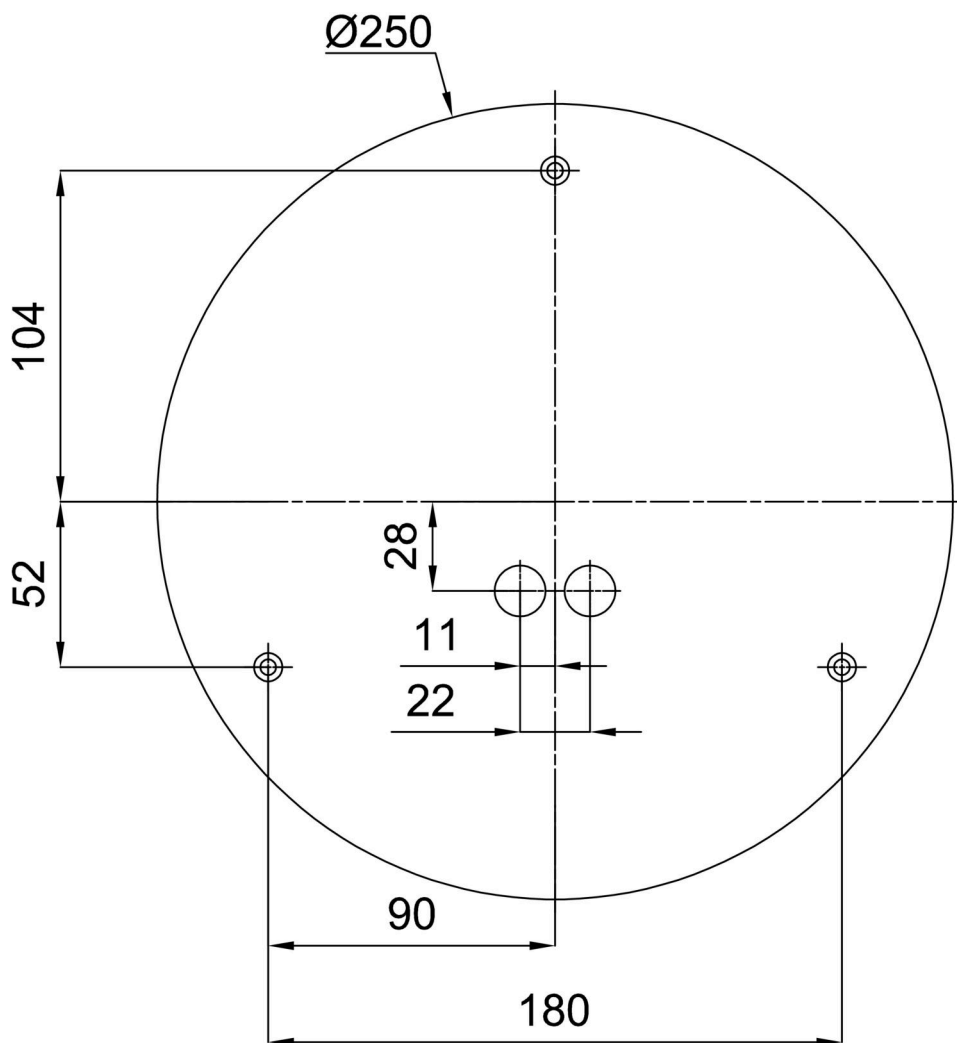

Logistik

EAN	8591728095598
Gewicht NTTO	2.1 Kg
Gewicht BTTO	2.4 Kg
Anzahl kartons	1 Stck
Paketvolumen	0.012 m³
Paket 1 breite	0.32 m
Paket 1 länge	0.31 m
Paket 1 höhe	0.12 m
Garantie*	60 Monate

*Die Garantie für die Batterien gilt für 12 Monate ab Kaufdatum.

Einbaumaße: