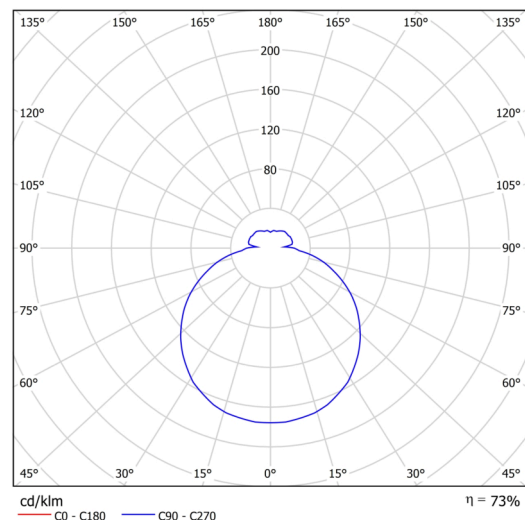

Leuchtend

Leuchtenlichtstrom	1460 lm
Lichtstrom der quelle	2000 lm
Leuchteneffizienz	112 lm/W
Temperature	3000 K
LED-Lebensdauer L80/B10	100000 Std.
CRI	Ra80
MacAdam	3
Fotobiologische Sicherheit der Leuchte	Risk group 0