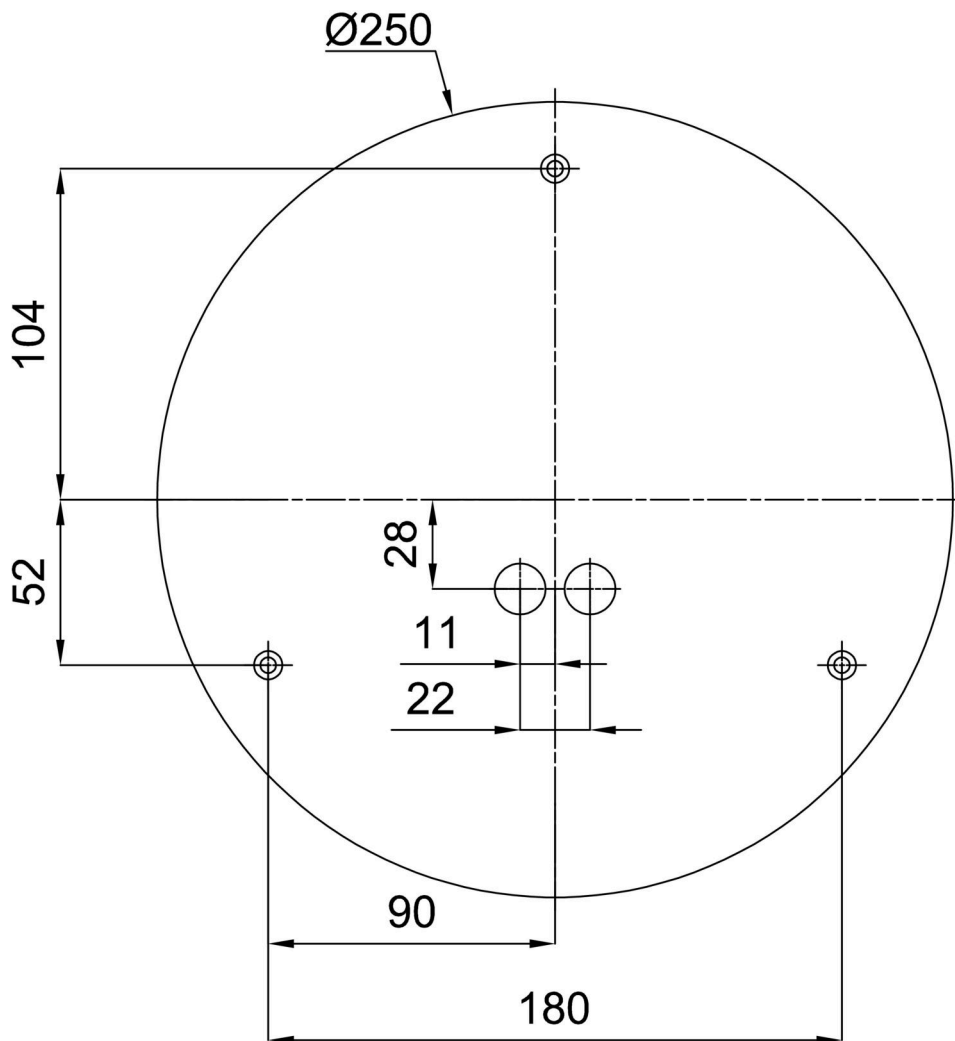

Logistik

EAN	8591728095529
Gewicht NTTO	2.1 Kg
Gewicht BTTO	2.4 Kg
Anzahl kartons	1 Stck
Paketvolumen	0.012 m³
Paket 1 breite	0.32 m
Paket 1 länge	0.31 m
Paket 1 höhe	0.12 m
Garantie*	60 Monate

*Die Garantie für die Batterien gilt für 12 Monate ab Kaufdatum.

Einbaumaße: