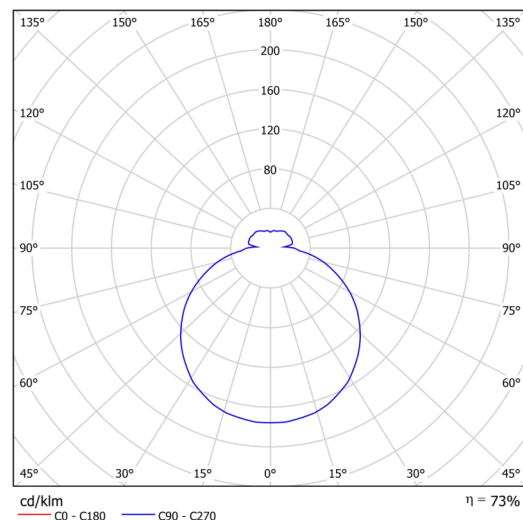

Leuchtend

Leuchtenlichtstrom	1460 lm
Lichtstrom der quelle	2000 lm
Leuchteneffizienz	112 lm/W
Temperature	3000 K
LED-Lebensdauer L80/B10	100000 Std.
CRI	Ra80
MacAdam	3
Fotobiologische Sicherheit der Leuchte	Risk group 0