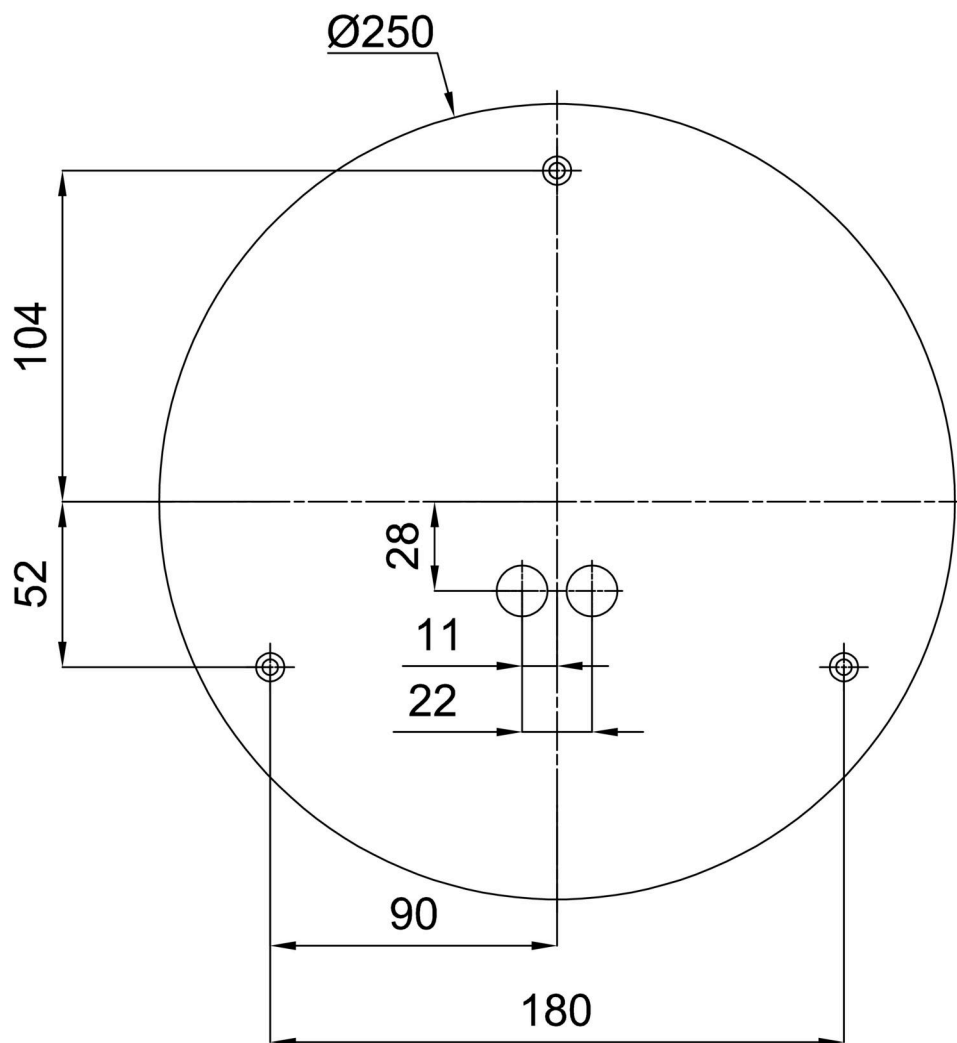

Logistik

EAN	8591728095505
Gewicht NTTO	2.1 Kg
Gewicht BTTO	2.4 Kg
Anzahl kartons	1 Stck
Paketvolumen	0.012 m³
Paket 1 breite	0.32 m
Paket 1 länge	0.31 m
Paket 1 höhe	0.12 m
Garantie*	60 Monate

*Die Garantie für die Batterien gilt für 12 Monate ab Kaufdatum.

Einbaumaße: