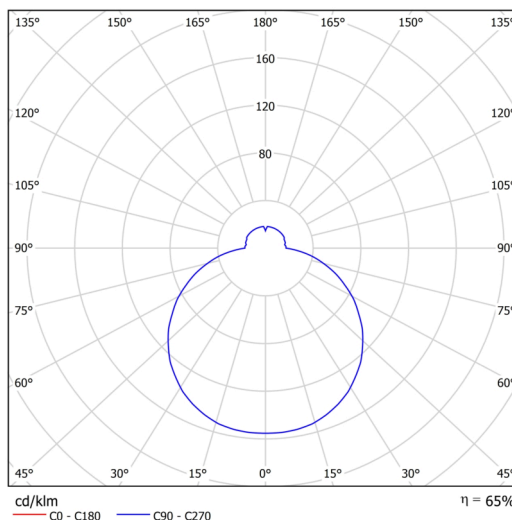

Leuchtend

Leuchtenlichtstrom	5250 lm
Lichtstrom der quelle	8080 lm
Leuchteneffizienz	97 lm/W
Temperature	3000 K
LED-Lebensdauer L80/B10	100000 Std.
CRI	Ra80
MacAdam	3
Fotobiologische Sicherheit der Leuchte	Risk group 0