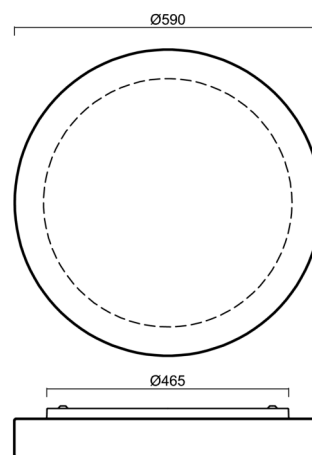

## Technisch

Arten von leuchten	Klassisch on/off
Befestigungsart	Aufbauleuchten
Basismaterial	Stahl
Schattenmaterial	dreischichtiges Glas TRIPLEX OPAL
Grundfarbe	Weiß Ral9003
Schattenfarbe	Weiß
Schatten halten	Faltsystem
Montageort	Wand / Decke
Breite	590 mm
Länge	590 mm
Höhe	99 mm
Durchmesser	ø 590 mm
Montageloch	4xø5mm
Kabeldurchgang	2xø16mm
Energieklasse	D
Schlagfestigkeit	IK01
Betriebstemperatur	von -20°C bis +30°C

Lampenschirm

Produktcode	Name	Farbe	Beschreibung	Bild	Zeichnung
20141	637	Weiß		