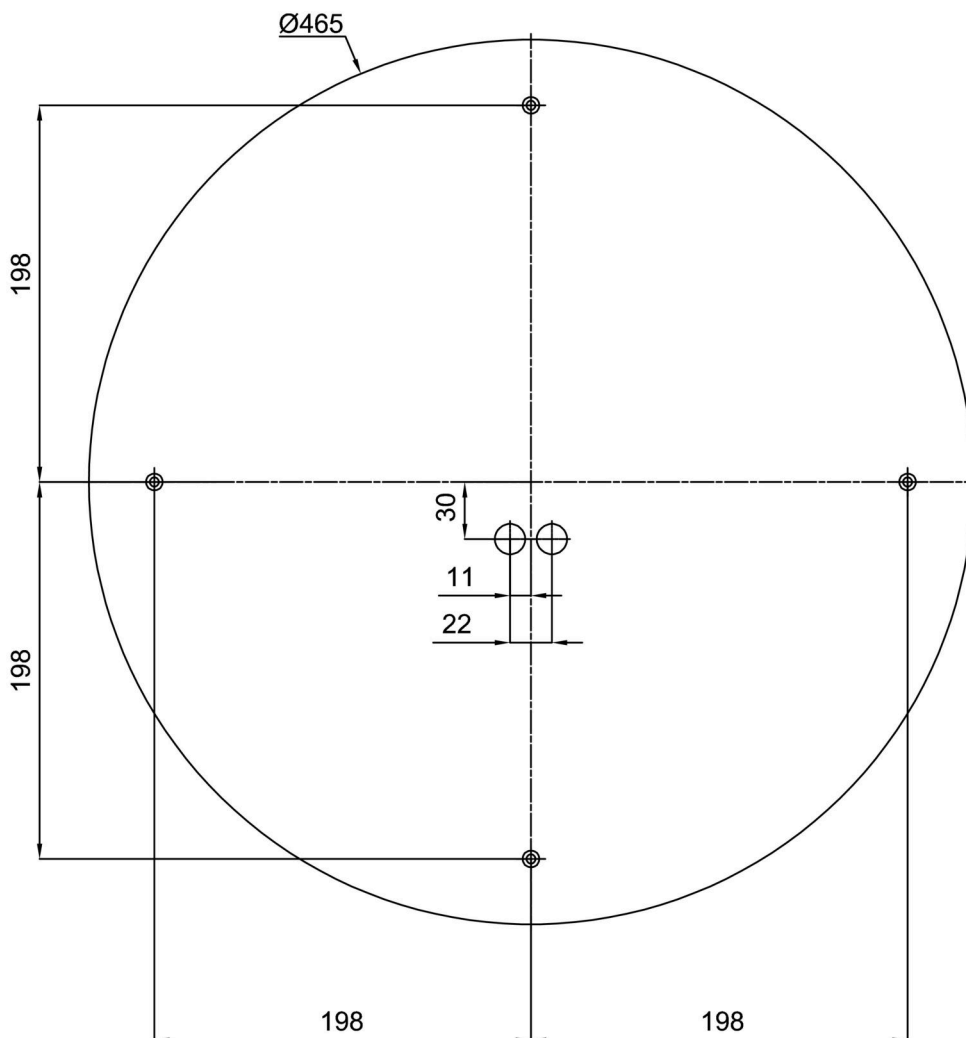

Multipower

*Möglichkeit der Leistungseinstellung durch den Benutzer (DIP-Schalter an der Stromquelle).

I [mA]	1050	900	850	700	
[%]	100	86	81	67	

Logistik

EAN	8591728098254
Gewicht NTTO	7.6 Kg
Gewicht BTTO	8.4 Kg
Anzahl kartons	1 Stck
Paketvolumen	0.059 m³
Paket 1 breite	0.625 m
Paket 1 länge	0.625 m
Paket 1 höhe	0.15 m
Garantie*	60 Monate

*Die Garantie für die Batterien gilt für 12 Monate ab Kaufdatum.

Einbaumaße: