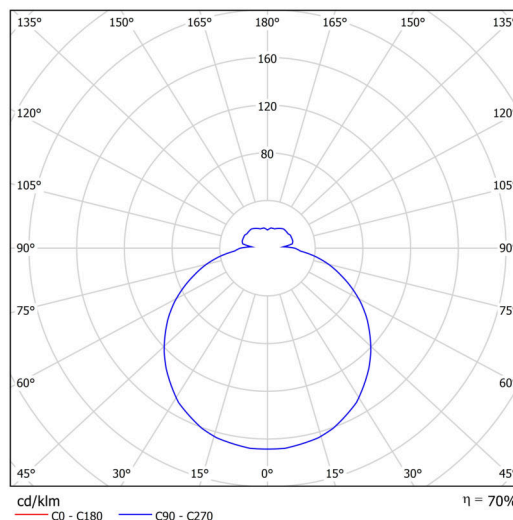

Leuchtend

Leuchtenlichtstrom	700/730 lm
Lichtstrom der quelle	1000/1040 lm
Leuchteneffizienz	100 lm/W
Temperature	3000/4000 K
LED-Lebensdauer L80/B10	100000 Std.
CRI	Ra80
MacAdam	3
Fotobiologische Sicherheit der Leuchte	Risk group 0