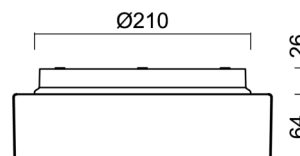

Technisch

Arten von leuchten	Dimmbar
Befestigungsart	Aufbauleuchten
Basismaterial	polypropylen-verbundwerkstoff
Schattenmaterial	dreischichtiges Glas TRIPLEX OPAL
Grundfarbe	Weiß Ral9003
Schattenfarbe	Weiß
Schatten halten	Bajonett
Montageort	Wand / Decke
Breite	250 mm
Länge	250 mm
Höhe	90 mm
Durchmesser	ø 250 mm
Montageloch	3xø5mm
Kabeldurchgang	2xø16mm
Energieklasse	D
Schlagfestigkeit	IK01
Betriebstemperatur	von -20°C bis +30°C

Elektrisch

Energieverbrauch	7 W
Schutz vor Eindringen	IP65
Steckdose	LED modul
Klemme	Schnappklemmenblock
Anzahl der Leuchte pro Spannungssicherung B10A	31 Stck
Anzahl der Leuchte pro Spannungssicherung B16A	50 Stck
Anzahl der Leuchte pro Spannungssicherung C10A	52 Stck
Anzahl der Leuchte pro Spannungssicherung C16A	85 Stck