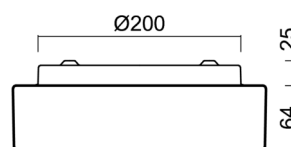

Technisch

Arten von leuchten	Dimmbar
Befestigungsart	Aufbauleuchten
Basismaterial	Stahl
Schattenmaterial	dreischichtiges Glas TRIPLEX OPAL
Grundfarbe	Weiß Ral9003
Schattenfarbe	Weiß
Schatten halten	Bajonett
Montageort	Wand / Decke
Breite	250 mm
Länge	250 mm
Höhe	84 mm
Durchmesser	ø 250 mm
Montageloch	3xø5mm
Kabeldurchgang	2xø16mm
Energieklasse	D
Schlagfestigkeit	IK01

Elektrisch

Energieverbrauch	10 W
Schutz vor Eindringen	IP44
Steckdose	LED modul
Klemme	Schnappklemmenblock
Anzahl der Leuchte pro Spannungssicherung B10A	31 Stck
Anzahl der Leuchte pro Spannungssicherung B16A	50 Stck
Anzahl der Leuchte pro Spannungssicherung C10A	52 Stck
Anzahl der Leuchte pro Spannungssicherung C16A	85 Stck

Eulum-Daten für Berechnungsprogramme sind unter www.osmont.cz verfügbar.

Logistik

EAN	8591728097813
Gewicht NTTO	1.7 Kg
Gewicht BTTO	1.9 Kg
Anzahl kartons	1 Stck
Paketvolumen	0.008 m ³
Paket 1 breite	0.27 m
Paket 1 länge	0.26 m
Paket 1 höhe	0.11 m
Garantie*	60 Monate