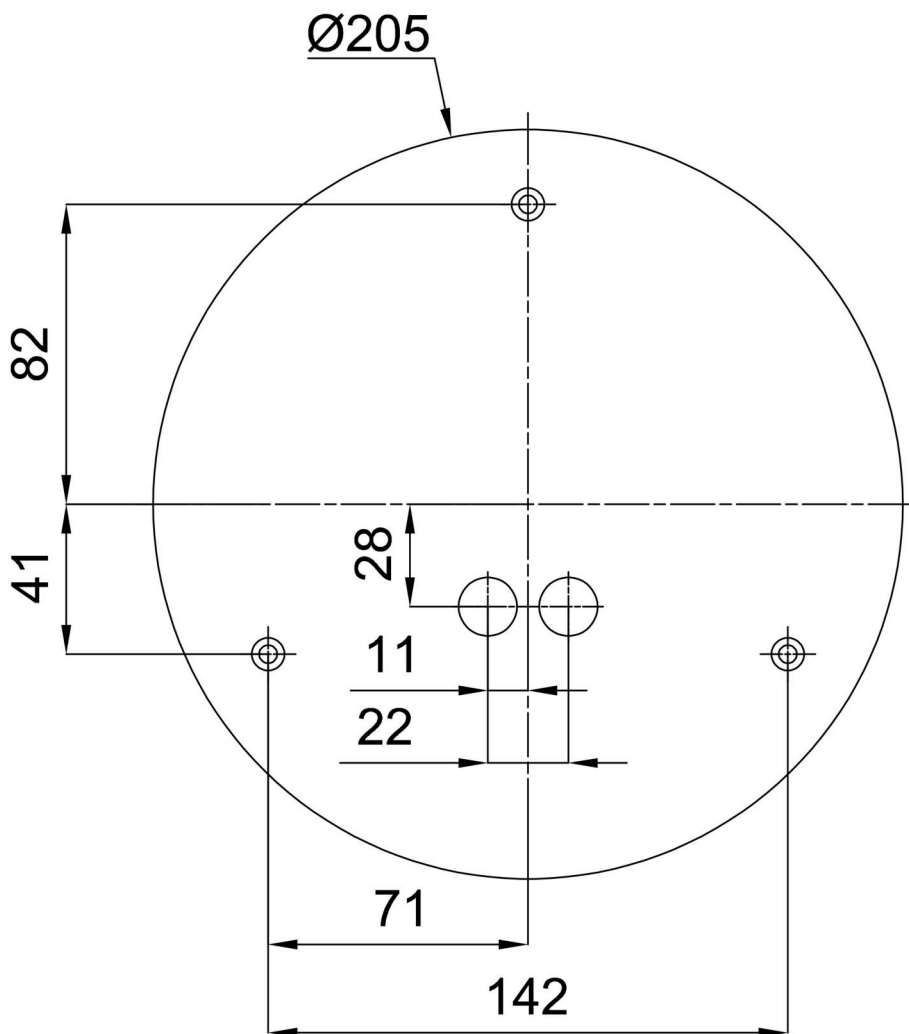

Logistik

EAN	8591728097813
Gewicht NTTO	1.7 Kg
Gewicht BTTO	1.9 Kg
Anzahl kartons	1 Stck
Paketvolumen	0.008 m³
Paket 1 breite	0.27 m
Paket 1 länge	0.26 m
Paket 1 höhe	0.11 m
Garantie*	60 Monate

*Die Garantie für die Batterien gilt für 12 Monate ab Kaufdatum.

Einbaumaße: