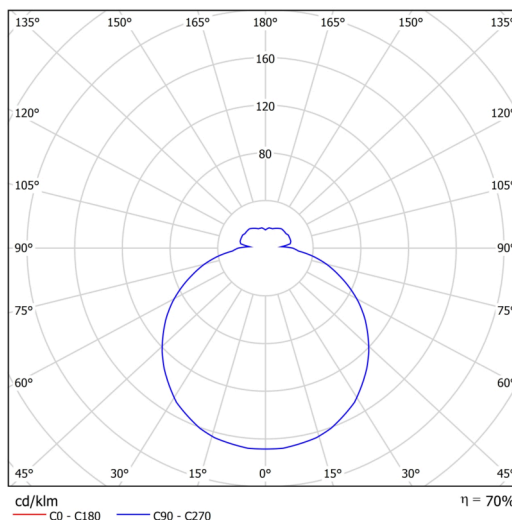

Leuchtend

Leuchtenlichtstrom	950/990 lm
Lichtstrom der quelle	1350/1410 lm
Leuchteneffizienz	95 lm/W
Temperature	3000/4000 K
LED-Lebensdauer L80/B10	100000 Std.
CRI	Ra80
MacAdam	3
Fotobiologische Sicherheit der Leuchte	Risk group 0