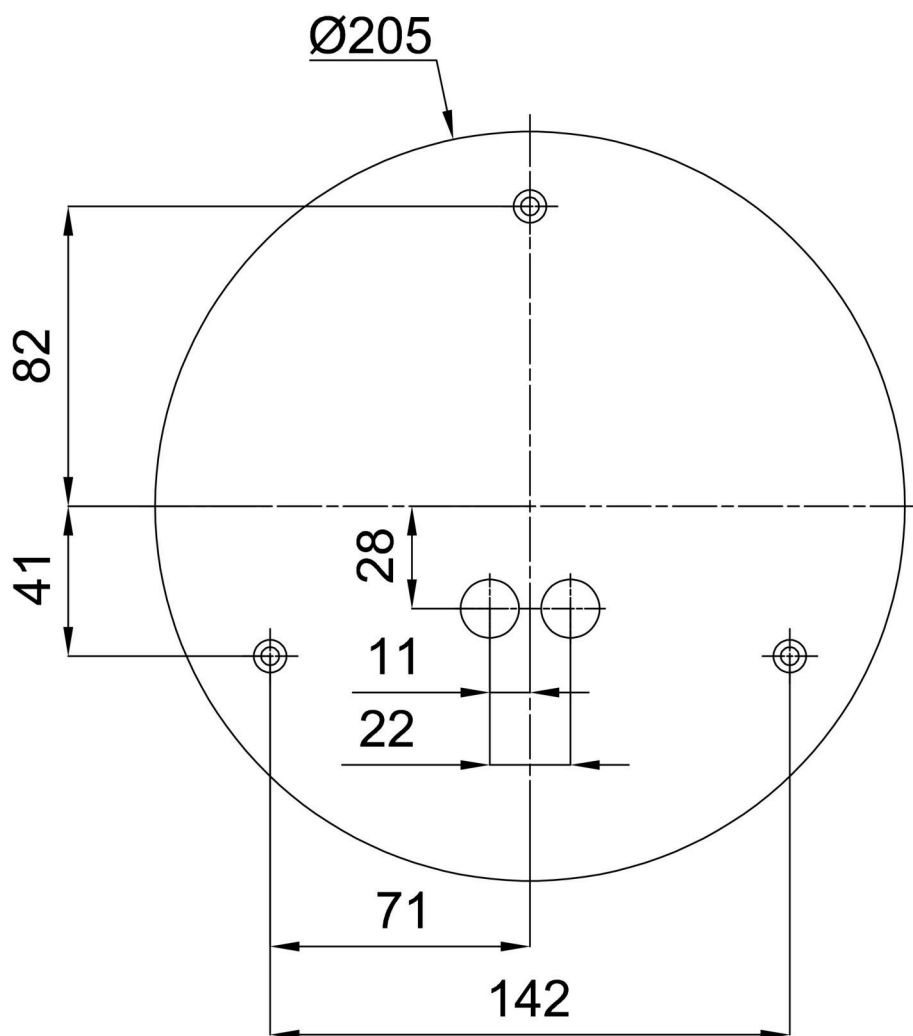

Logistik

EAN	8591728095338
Gewicht NTTO	1.7 Kg
Gewicht BTTO	1.9 Kg
Anzahl kartons	1 Stck
Paketvolumen	0.008 m³
Paket 1 breite	0.27 m
Paket 1 länge	0.26 m
Paket 1 höhe	0.11 m
Garantie*	60 Monate

*Die Garantie für die Batterien gilt für 12 Monate ab Kaufdatum.

Einbaumaße: