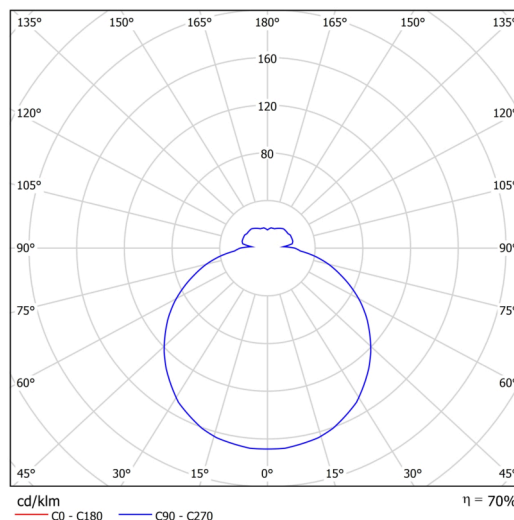

Leuchtend

Leuchtenlichtstrom	700 lm
Lichtstrom der quelle	1000 lm
Leuchteneffizienz	100 lm/W
Temperature	3000 K
LED-Lebensdauer L80/B10	100000 Std.
CRI	Ra80
MacAdam	3
Fotobiologische Sicherheit der Leuchte	Risk group 0