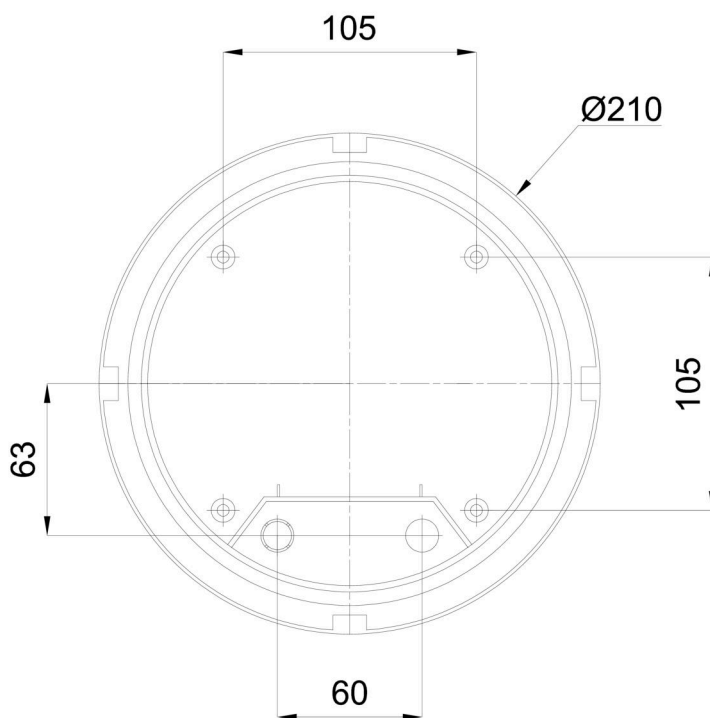

## Technisch

Arten von leuchten	Klassisch on/off
Befestigungsart	Industrielle
Basismaterial	polypropylen-verbundwerkstoff
Schattenmaterial	klares Polycarbonat
Grundfarbe	Braun Ral8017
Schattenfarbe	Rein
Schatten halten	Bajonett
Montageort	Wand / Decke
Breite	210 mm
Länge	210 mm
Höhe	105 mm
Durchmesser	ø 210 mm
Montageloch	4xø5mm
Kabeldurchgang	2xø16mm
Schlagfestigkeit	IK10
Betriebstemperatur	von -20°C bis +30°C

### Einbaumaße: