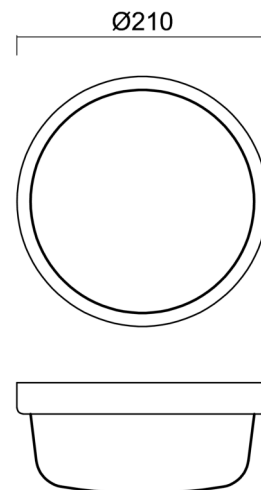

# ELEKTRA 3

Produktcode: ELE50008

Art: IN-152 H\*

Kurzbeschreibung der leuchte: Braune Industrielleuchte mit Glühbirne ON/OFF und Polycarbonat-Schirm.

## Technisch

Arten von leuchten	Klassisch on/off
Befestigungsart	Industrielle
Basismaterial	polypropylen-verbundwerkstoff
Schattenmaterial	klares Polycarbonat
Grundfarbe	Braun Ral8017
Schattenfarbe	Rein
Schatten halten	Bajonett
Montageort	Wand / Decke
Breite	210 mm
Länge	210 mm
Höhe	105 mm
Durchmesser	ø 210 mm
Montageloch	4xø5mm
Kabeldurchgang	2xø16mm
Schlagfestigkeit	IK10
Betriebstemperatur	von -20°C bis +30°C

### Einbaumaße:

## Lampenschirm

Produktcode	Name	Farbe	Beschreibung	Bild	Zeichnung
20500	152	Weiß		