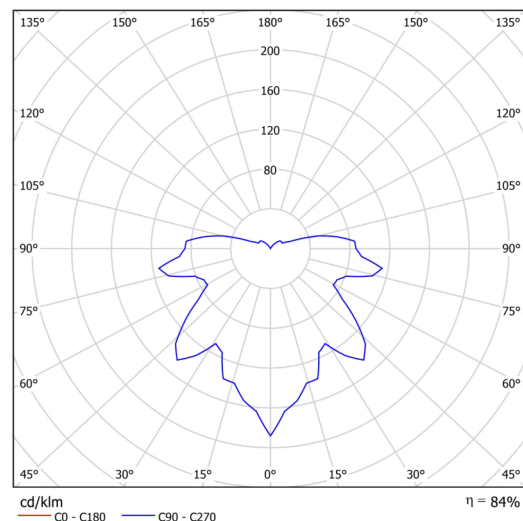

Leuchtend

Fotobiologische Sicherheit der Leuchte	Risk group 0

Eulum-Daten für Berechnungsprogramme sind unter www.osmont.cz verfügbar.