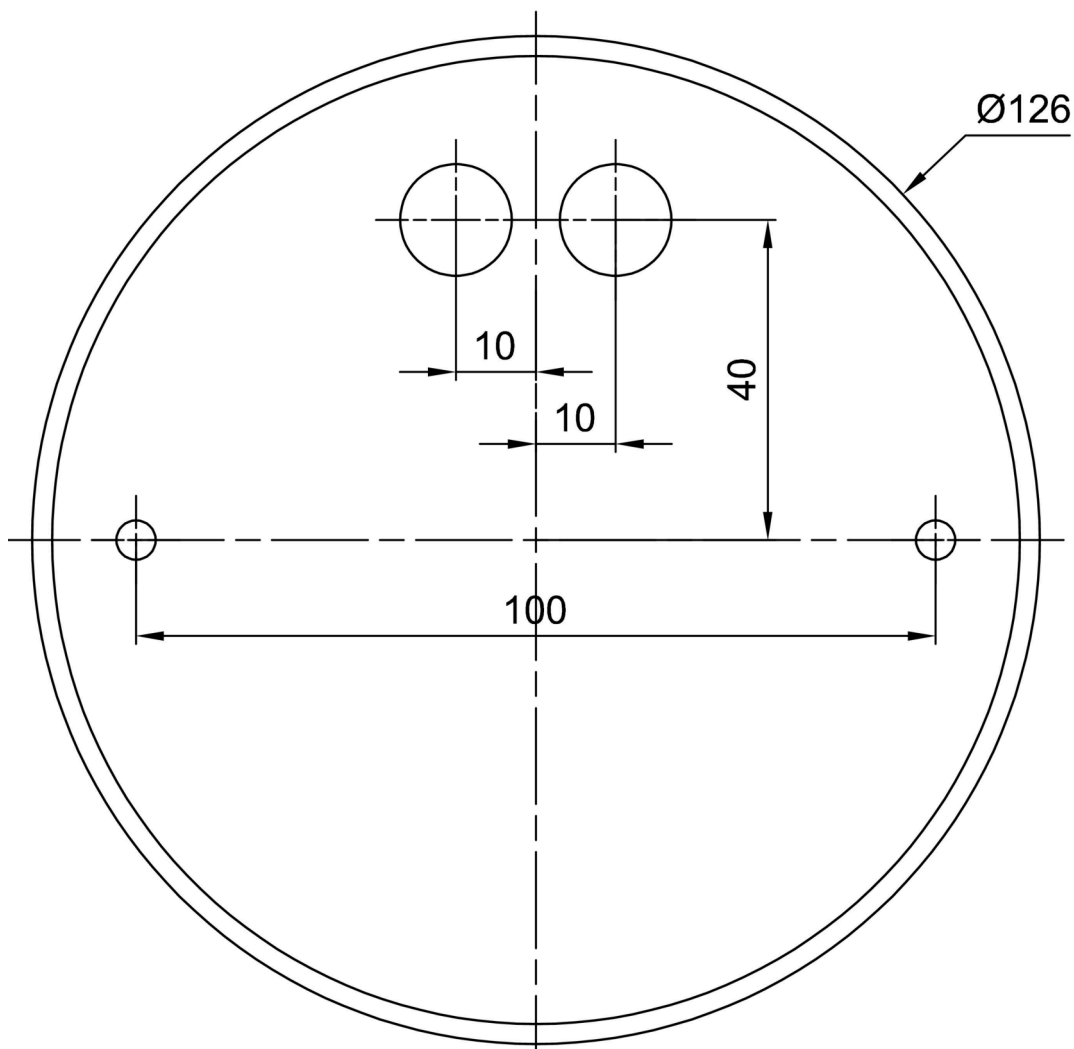

TECHNISCHES ARBEITSBLATT

Eulum-Daten für Berechnungsprogramme sind unter www.osmont.cz verfügbar.

Logistik

EAN	8591728093877
Gewicht NTTO	4.2 Kg
Gewicht BTTO	4.6 Kg
Anzahl kartons	2 Stck
Paketvolumen	0.035 m³
Paket 1 breite	0.435 m
Paket 1 länge	0.435 m
Paket 1 höhe	0.13 m
Garantie*	60 Monate

*Die Garantie für die Batterien gilt für 12 Monate ab Kaufdatum.

Einbaumaße: