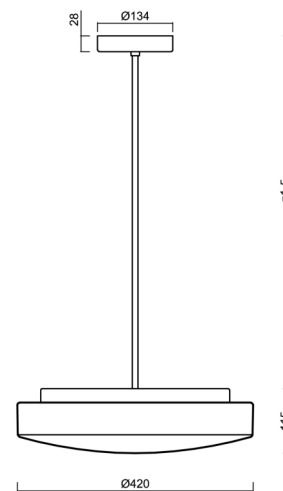

Technisch

Arten von leuchten	Dimmbar
Befestigungsart	Anhänger - Stab
Basismaterial	Stahl
Schattenmaterial	dreischichtiges Glas TRIPLEX OPAL
Grundfarbe	Weiß Ral9003
Schattenfarbe	Weiß
Schatten halten	Faltsystem
Montageort	Decke
Breite	420 mm
Länge	420 mm
Höhe	125 mm
Durchmesser	ø 420 mm
Scharnierlänge	400 mm
Montageloch	2xø5mm
Kabeldurchgang	2xø16mm
Energieklasse	D
Schlagfestigkeit	IK01
Betriebstemperatur	von -20°C bis +30°C

Elektrisch

Energieverbrauch	27 W
Schutz vor Eindringen	IP40
Steckdose	LED modul
Klemme	Schraubklemmenblock
Anzahl der Leuchte pro Spannungssicherung B10A	31 Stck
Anzahl der Leuchte pro Spannungssicherung B16A	50 Stck
Anzahl der Leuchte pro Spannungssicherung C10A	52 Stck
Anzahl der Leuchte pro Spannungssicherung C16A	85 Stck