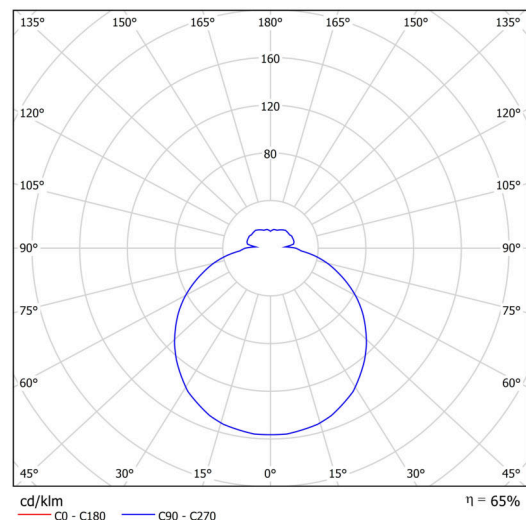

Leuchtend

Leuchtenlichtstrom	3120 lm
Lichtstrom der quelle	4220 lm
Leuchteneffizienz	115 lm/W
Temperature	4000 K
LED-Lebensdauer L80/B10	100000 Std.
CRI	Ra80
MacAdam	3
Fotobiologische Sicherheit der Leuchte	Risk group 0