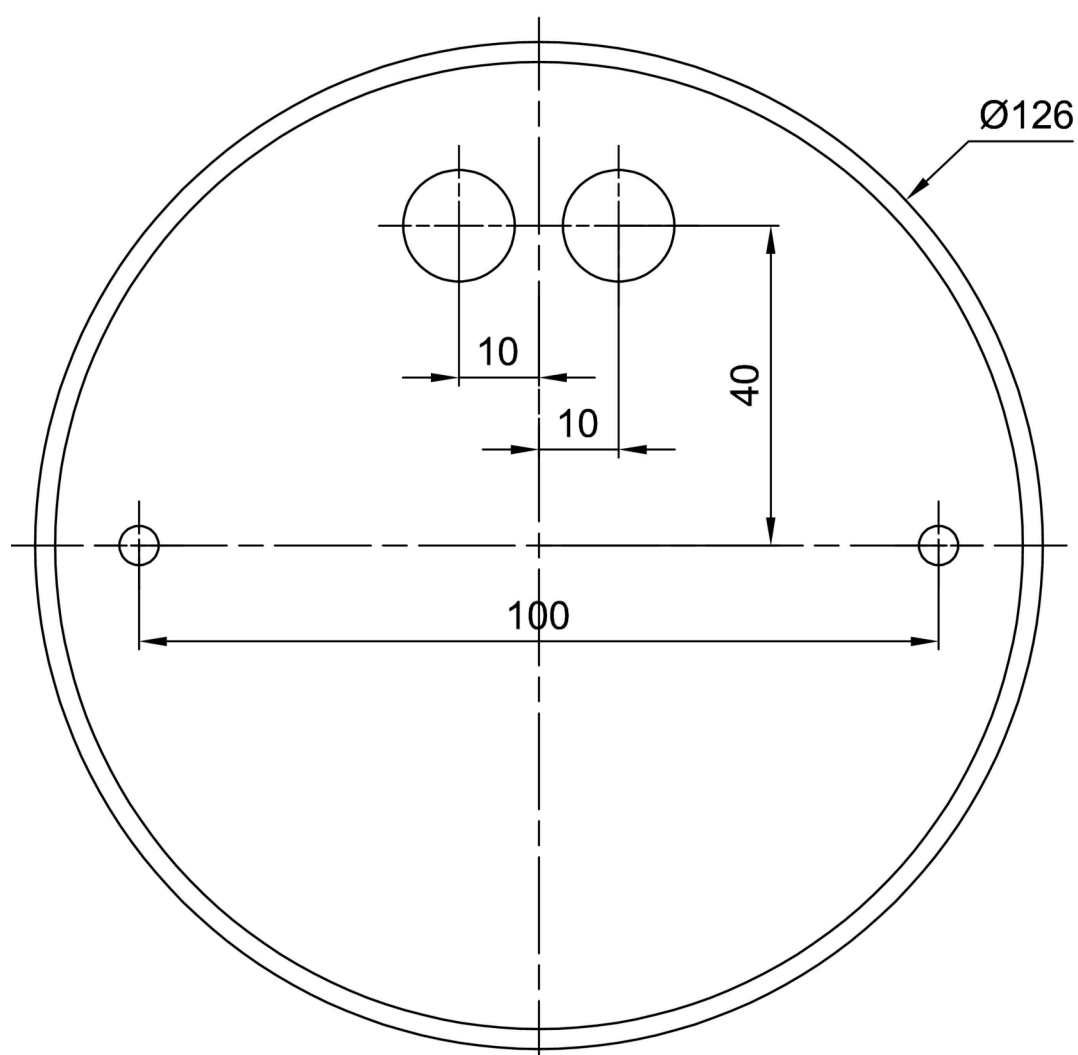

Logistik

EAN	8591728093808
Gewicht NTTO	4.2 Kg
Gewicht BTTO	4.6 Kg
Anzahl kartons	2 Stck
Paketvolumen	0.035 m³
Paket 1 breite	0.435 m
Paket 1 länge	0.435 m
Paket 1 höhe	0.13 m
Garantie*	60 Monate

*Die Garantie für die Batterien gilt für 12 Monate ab Kaufdatum.

Einbaumaße: