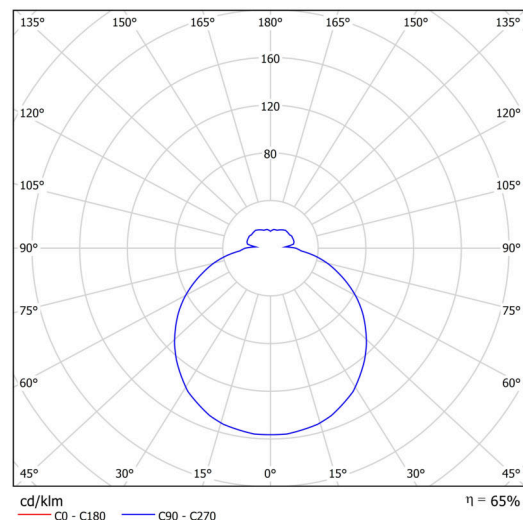

Leuchtend

Leuchtenlichtstrom	2320 lm
Lichtstrom der quelle	3130 lm
Leuchteneffizienz	122 lm/W
Temperature	4000 K
LED-Lebensdauer L80/B10	100000 Std.
CRI	Ra80
MacAdam	3
Fotobiologische Sicherheit der Leuchte	Risk group 0