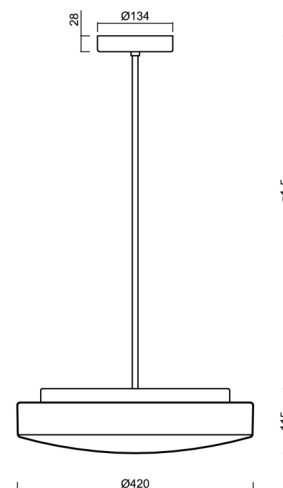

Technisch

| | |
|--------------------|-----------------------------------|
| Arten von leuchten | Dimmbar |
| Befestigungsart | Anhänger - Stab |
| Basismaterial | Stahl |
| Schattenmaterial | dreischichtiges Glas TRIPLEX OPAL |
| Grundfarbe | Weiß Ral9003 |
| Schattenfarbe | Weiß |
| Schatten halten | Faltsystem |
| Montageort | Decke |
| Breite | 420 mm |
| Länge | 420 mm |
| Höhe | 125 mm |
| Durchmesser | ø 420 mm |
| Scharnierlänge | 1000 mm |
| Montageloch | 2xø5mm |
| Kabeldurchgang | 2xø16mm |
| Energieklasse | D |
| Schlagfestigkeit | IK01 |
| Betriebstemperatur | von -20°C bis +30°C |

Elektrisch

| | |
|--|---------------------|
| Energieverbrauch | 19 W |
| Schutz vor Eindringen | IP40 |
| Steckdose | LED modul |
| Klemme | Schraubklemmenblock |
| Anzahl der Leuchte pro Spannungssicherung B10A | 31 Stck |
| Anzahl der Leuchte pro Spannungssicherung B16A | 50 Stck |
| Anzahl der Leuchte pro Spannungssicherung C10A | 52 Stck |
| Anzahl der Leuchte pro Spannungssicherung C16A | 85 Stck |

*Die Garantie für die Batterien gilt für 12 Monate ab Kaufdatum.

Einbaumaße:

Zusätzliches Sortiment:

Lampenschirm

| Produktcode | Name | Farbe | Beschreibung | Bild | Zeichnung |
|-------------|------|-------|--------------|--|-----------|
| 20054 | 026 | Weiß | |  | |