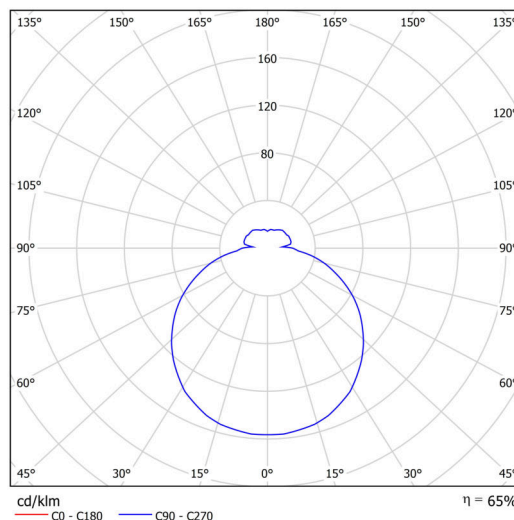

Leuchtdend

Leuchtenlichtstrom	2990 lm
Lichtstrom der quelle	4040 lm
Leuchteneffizienz	110 lm/W
Temperature	3000 K
LED-Lebensdauer L80/B10	100000 Std.
CRI	Ra80
MacAdam	3
Fotobiologische Sicherheit der Leuchte	Risk group 0