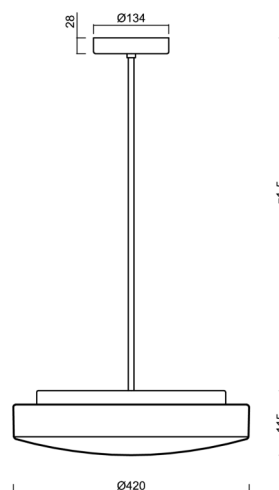

Technisch

Arten von leuchten	Klassisch on/off
Befestigungsart	Anhänger - Stab
Basismaterial	Stahl
Schattenmaterial	dreischichtiges Glas TRIPLEX OPAL
Grundfarbe	Weiß Ral9003
Schattenfarbe	Weiß
Schatten halten	Faltsystem
Montageort	Decke
Breite	420 mm
Länge	420 mm
Höhe	125 mm
Durchmesser	ø 420 mm
Scharnierlänge	1000 mm
Montageloch	2xø5mm
Kabeldurchgang	2xø16mm
Energieklasse	D
Schlagfestigkeit	IK01
Betriebstemperatur	von -20°C bis +30°C

Elektrisch

Energieverbrauch	27 W
Schutz vor Eindringen	IP40
Steckdose	LED modul
Klemme	Schraubklemmenblock
Anzahl der Leuchte pro Spannungssicherung B10A	37 Stck
Anzahl der Leuchte pro Spannungssicherung B16A	59 Stck
Anzahl der Leuchte pro Spannungssicherung C10A	37 Stck
Anzahl der Leuchte pro Spannungssicherung C16A	59 Stck

Eulum-Daten für Berechnungsprogramme sind unter

Multipower

*Möglichkeit der Leistungseinstellung durch den Benutzer (DIP-Schalter an der Stromquelle).

I [mA]	700	600	500	400	
[%]	100	86	71	57	

Logistik

EAN	8591728093402
Gewicht NTTO	4.2 Kg
Gewicht BTTO	4.6 Kg
Anzahl kartons	2 Stck
Paketvolumen	0.035 m ³
Paket 1 breite	0.435 m
Paket 1 länge	0.435 m
Paket 1 höhe	0.13 m
Garantie*	60 Monate

*Die Garantie für die Batterien gilt für 12 Monate ab Kaufdatum.

Einbaumaße:

Zusätzliches Sortiment:

Lampenschirm

Produktcode	Name	Farbe	Beschreibung	Bild	Zeichnung
20054	026	Weiß		 A photograph of a white, oval-shaped lampshade. The shade is shown from a slightly elevated perspective, highlighting its smooth, curved surface and its uniform white color.	