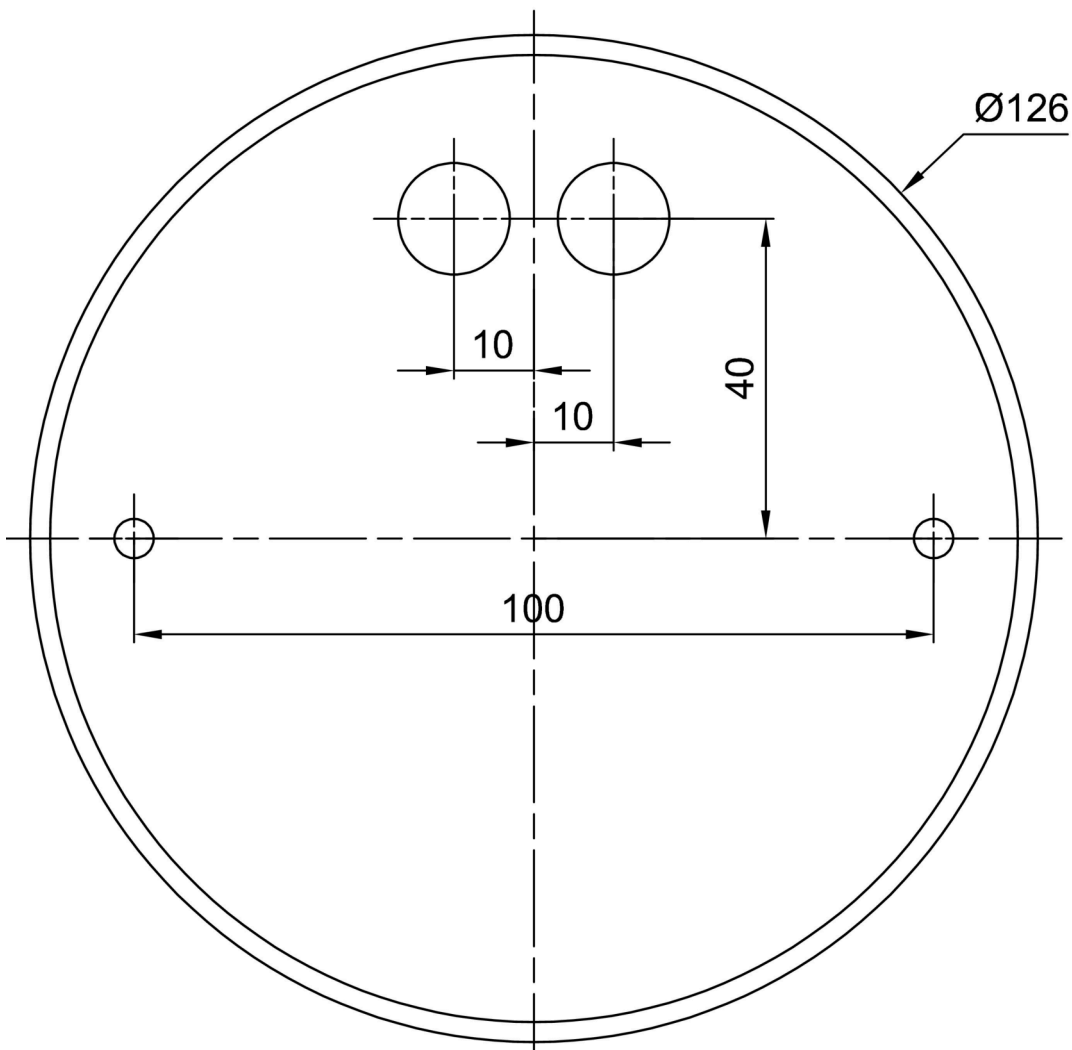

Technisch

Arten von leuchten	Klassisch on/off
Befestigungsart	Anhänger - Stab
Basismaterial	Stahl
Schattenmaterial	dreischichtiges Glas TRIPLEX OPAL
Grundfarbe	Weiß Ral9003
Schattenfarbe	Weiß
Schatten halten	Faltsystem
Montageort	Decke
Breite	420 mm
Länge	420 mm
Höhe	125 mm
Durchmesser	ø 420 mm
Scharnierlänge	1000 mm
Montageloch	2xø5mm
Kabeldurchgang	2xø16mm
Energieklasse	D
Schlagfestigkeit	IK01
Betriebstemperatur	von -20°C bis +30°C

Eulum-Daten für Berechnungsprogramme sind unter

Multipower

*Möglichkeit der Leistungseinstellung durch den Benutzer (DIP-Schalter an der Stromquelle).

I [mA]	700	600	500	400	
[%]	100	86	71	57	

Logistik

EAN	8591728093402
Gewicht NTTO	4.2 Kg
Gewicht BTTO	4.6 Kg
Anzahl kartons	2 Stck
Paketvolumen	0.035 m ³
Paket 1 breite	0.435 m
Paket 1 länge	0.435 m
Paket 1 höhe	0.13 m
Garantie*	60 Monate

*Die Garantie für die Batterien gilt für 12 Monate ab Kaufdatum.

Einbaumaße:

Zusätzliches Sortiment:

Lampenschirm

Produktcode	Name	Farbe	Beschreibung	Bild	Zeichnung
20054	026	Weiß		 A photograph of a white, oval-shaped lampshade. The shade is shown from a slightly elevated perspective, highlighting its smooth, curved surface and its uniform white color.	