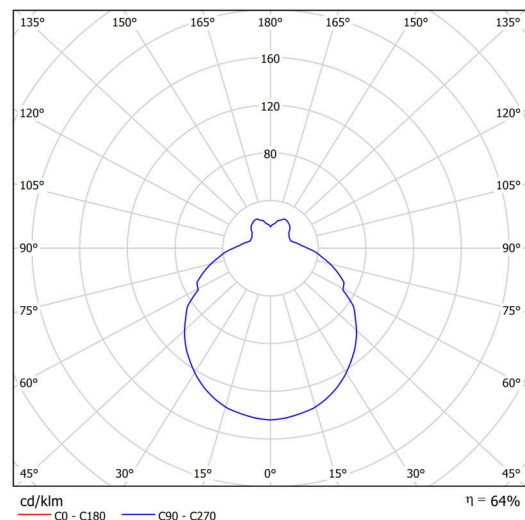

EDNA P4

Produktcode: EDN54103

Art: IN-22ZK74/026/z3*

Kurzbeschreibung der leuchte: Weiß Farbel Pendelleuchte E27

Leuchte EIN/AUS | TRIPLEX OPAL mundgeblasener Glasschirm |

Stabpendel 60 cm |

Technisch

Arten von leuchten	Klassisch on/off
Befestigungsart	Anhänger - Stab
Basismaterial	Stahl
Schattenmaterial	dreischichtiges Glas TRIPLEX OPAL
Grundfarbe	Weiß Ral9003
Schattenfarbe	Weiß
Schatten halten	Faltsystem
Montageort	Decke
Breite	420 mm
Länge	420 mm
Höhe	125 mm
Durchmesser	ø 420 mm
Scharnierlänge	600 mm
Montageloch	2xø5mm
Kabeldurchgang	2xø16mm
Schlagfestigkeit	IK01
Betriebstemperatur	von -20°C bis +30°C

Elektrisch

Spannungstyp	AC
Wechselstrom Spannung	220 - 240 V
Energieverbrauch	2x25 W
Schutz vor Eindringen	IP40
Steckdose	E27
Klemme	Schraubklemmenblock

Leuchtend

Fotobiologische Sicherheit der Leuchte	Risk group 0

Eulum-Daten für Berechnungsprogramme sind unter www.osmont.cz verfügbar.