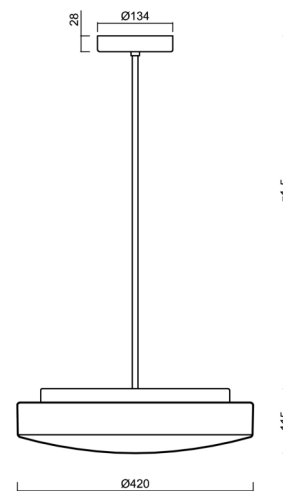

Stabpendel 60 cm |

Technisch

Arten von leuchten	Klassisch on/off
Befestigungsart	Anhänger - Stab
Basismaterial	Stahl
Schattenmaterial	dreischichtiges Glas TRIPLEX OPAL
Grundfarbe	Weiß Ral9003
Schattenfarbe	Weiß
Schatten halten	Faltsystem
Montageort	Decke
Breite	420 mm
Länge	420 mm
Höhe	125 mm
Durchmesser	ø 420 mm
Scharnierlänge	600 mm
Montageloch	2xø5mm
Kabeldurchgang	2xø16mm
Schlagfestigkeit	IK01
Betriebstemperatur	von -20°C bis +30°C

Elektrisch

Spannungstyp	AC
Wechselstrom Spannung	220 - 240 V
Energieverbrauch	2x25 W
Schutz vor Eindringen	IP40
Steckdose	E27
Klemme	Schraubklemmenblock

Leuchtend

Fotobiologische Sicherheit der Leuchte	Risk group 0
--	--------------

Eulum-Daten für Berechnungsprogramme sind unter www.osmont.cz verfügbar.

Logistik

EAN	8591728541033
Gewicht NTTO	5.1 Kg
Gewicht BTTO	6.9 Kg
Anzahl kartons	2 Stck
Paketvolumen	0.046 m ³
Paket 1 breite	0.435 m
Paket 1 länge	0.435 m
Paket 1 höhe	0.13 m
Garantie*	60 Monate