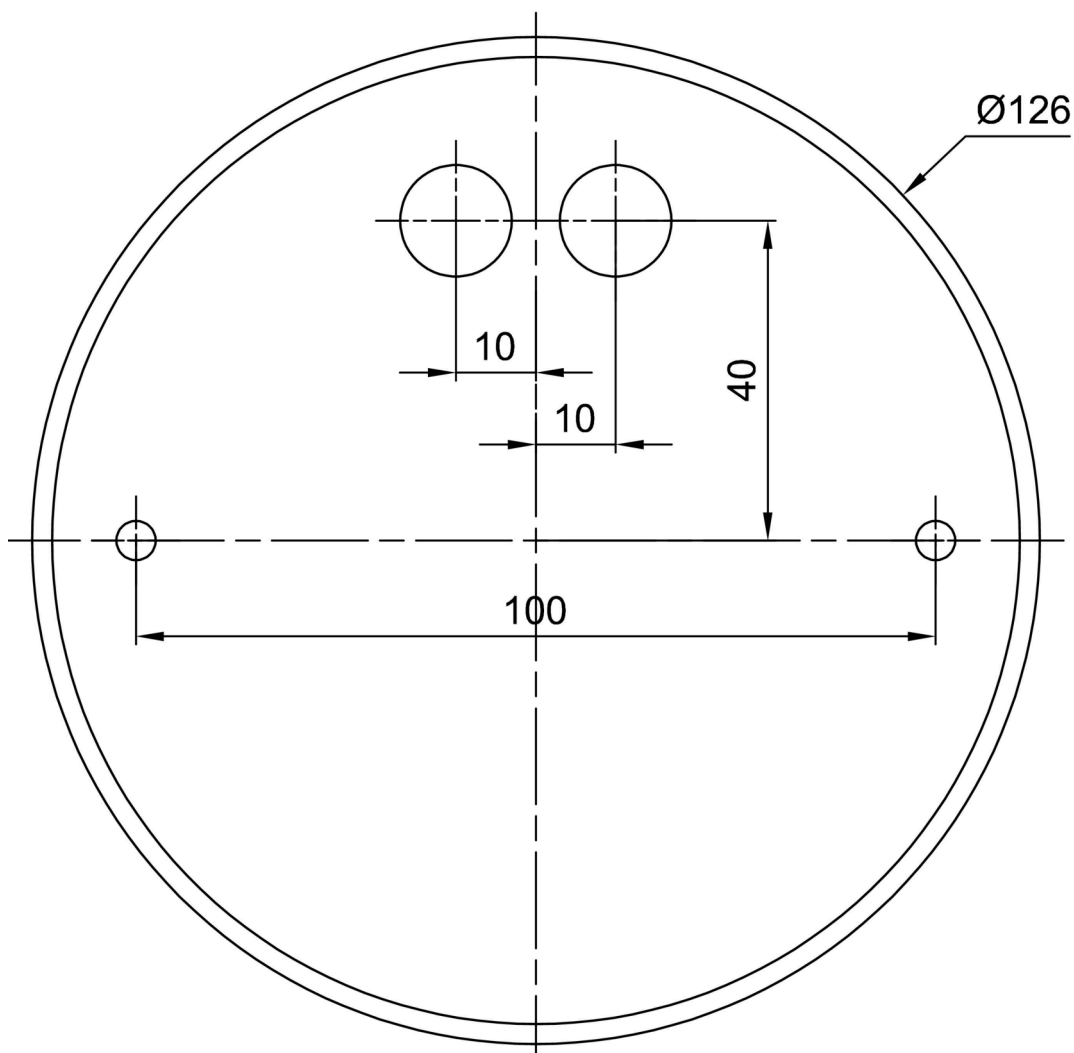

Logistik

EAN	8591728541033
Gewicht NTTO	5.1 Kg
Gewicht BTTO	6.9 Kg
Anzahl kartons	2 Stck
Paketvolumen	0.046 m³
Paket 1 breite	0.435 m
Paket 1 länge	0.435 m
Paket 1 höhe	0.13 m
Garantie*	60 Monate

*Die Garantie für die Batterien gilt für 12 Monate ab Kaufdatum.

Einbaumaße: