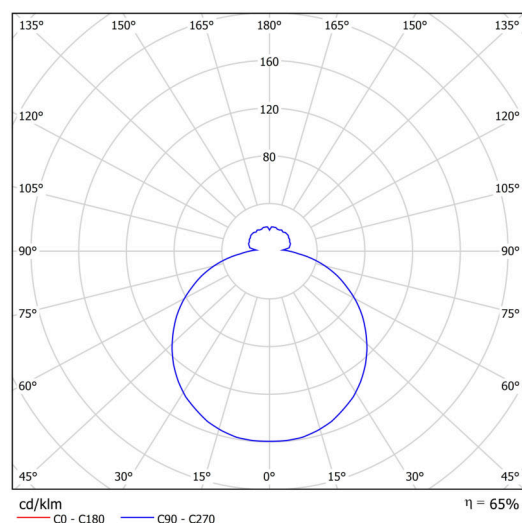

Leuchtend

Leuchtenlichtstrom	3280 lm
Lichtstrom der Quelle	5050 lm
Leuchteneffizienz	96 lm/W
Temperatur	3000 K
LED-Lebensdauer L80/B10	100000 Std.
CRI	Ra80
MacAdam	3
Fotobiologische Sicherheit der Leuchte	Risk group 0