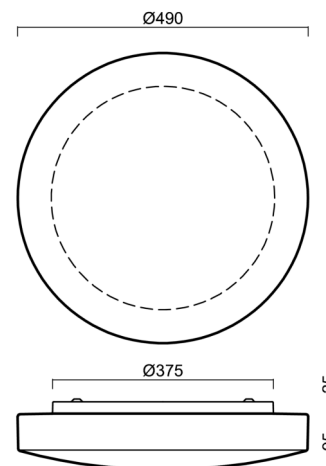

EDNA 5

LED-1L16E700K88/028 HF CORR 3K#

WWW.OSMONT.CZ

EDNA 5

Produktcode: EDN59168

Art: LED-1L16E700K88/028 HF CORR 3K#

Kurzbeschreibung der Leuchte: Weiß Farbe | Decke oder Wand
LED-Licht mit CORRIDOR-Funktion (DALI+HF-Sensor) | TRIPLEX
OPAL mundgeblasener Glasschirm

Technisch

Arten von Leuchten	Corridor
Befestigungsart	Aufbauleuchten
Basismaterial	Stahl
Schattenmaterial	dreischichtiges Glas TRIPLEX OPAL
Grundfarbe	Weiß Ral9003
Schattenfarbe	Weiß
Schatten halten	Faltsystem
Montageort	Wand / Decke
Breite	490 mm
Länge	490 mm
Höhe	115 mm
Durchmesser	Ø 490 mm
Montageloch	4xØ5mm
Kabeldurchgang	2xØ16mm
Energieklasse	D
Schlagfestigkeit	IK01
Betriebstemperatur	von -20°C bis +30°C