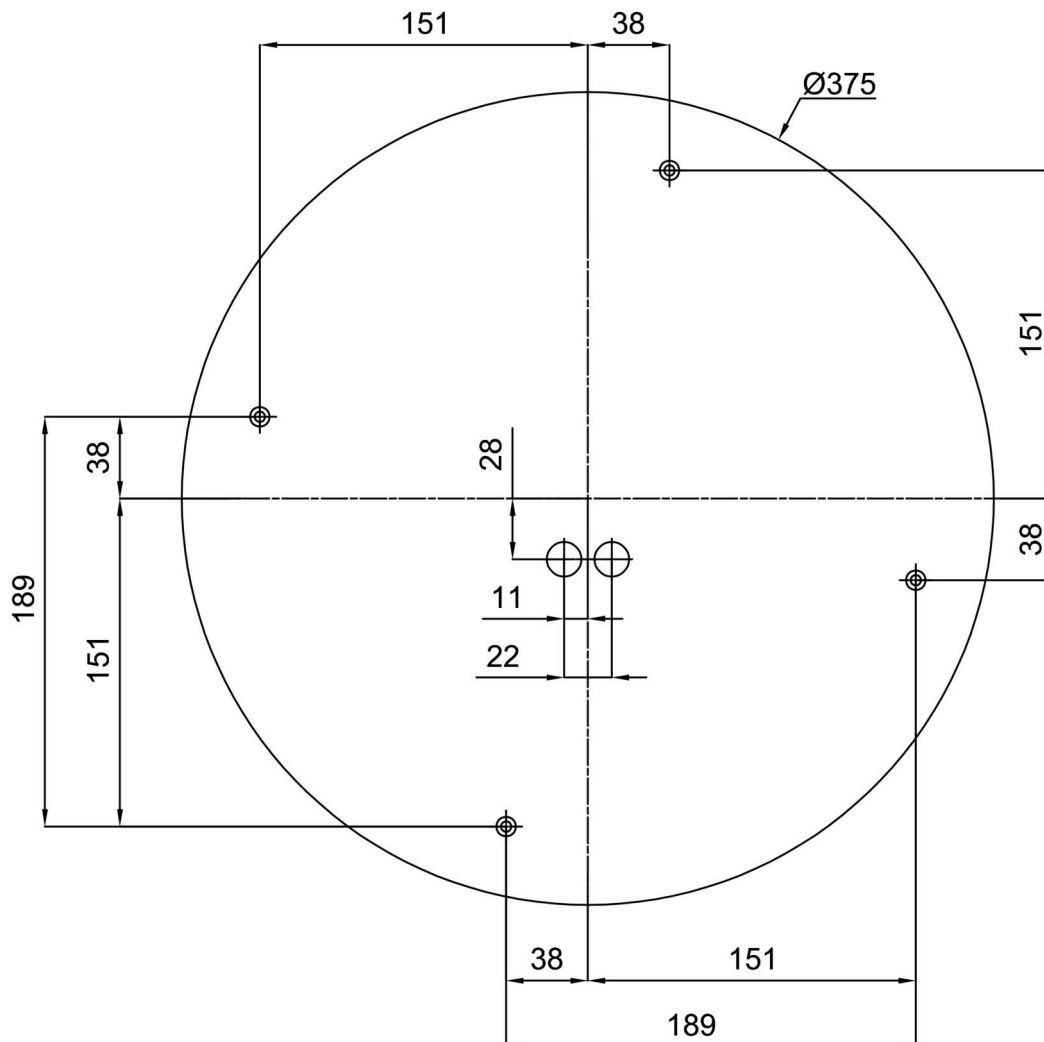

TECHNISCHES ARBEITSBLATT

Eulum-Daten für Berechnungsprogramme sind unter www.osmont.cz verfügbar.

Logistik

EAN	8591728092801
Gewicht NTTO	6.2 Kg
Gewicht BTTO	6.7 Kg
Anzahl kartons	1 Stck
Paketvolumen	0.036 m³
Paket 1 breite	0.515 m
Paket 1 länge	0.495 m
Paket 1 höhe	0.14 m
Garantie*	60 Monate

*Die Garantie für die Batterien gilt für 12 Monate ab Kaufdatum.

Einbaumaße: