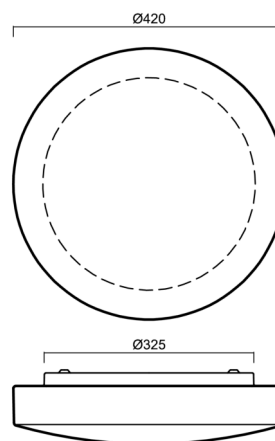

EDNA 4

LED-1L15E500K74/026 4K#

WWW.OSMONT.CZ

EDNA 4

Produktcode: EDN59651

Art: LED-1L15E500K74/026 4K#

Kurzbeschreibung der leuchte: Weiße anliegende LED-Leuchte ON/OFF und Glasschirm TRIPLEX OPAL.

Technisch

Arten von leuchten	Klassisch on/off
Befestigungsart	Aufbauleuchten
Basismaterial	Stahl
Schattenmaterial	dreischichtiges Glas TRIPLEX OPAL
Grundfarbe	Weiß Ral9003
Schattenfarbe	Weiß
Schatten halten	Faltsystem
Montageort	Wand / Decke
Breite	420 mm
Länge	420 mm
Höhe	115 mm
Durchmesser	ø 420 mm
Montageloch	4xø5mm
Kabeldurchgang	2xø16mm
Energieklasse	D
Schlagfestigkeit	IK01
Betriebstemperatur	von -20°C bis +30°C