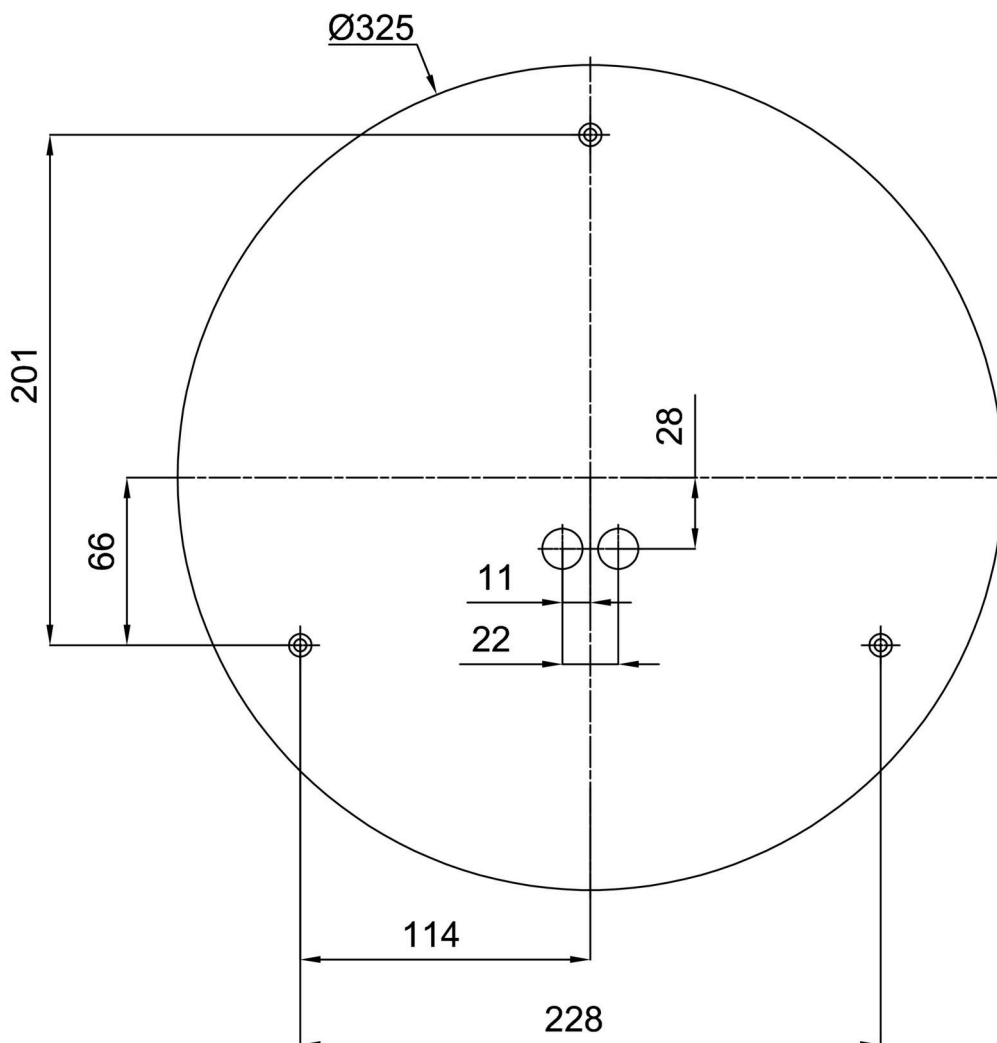

Arten von leuchten	Klassisch on/off
Befestigungsart	Aufbauleuchten
Basismaterial	Stahl
Schattenmaterial	dreischichtiges Glas TRIPLEX OPAL
Grundfarbe	Weiß Ral9003
Schattenfarbe	Weiß
Schatten halten	Faltsystem
Montageort	Wand / Decke
Breite	420 mm
Länge	420 mm
Höhe	115 mm
Durchmesser	ø 420 mm
Montageloch	4xø5mm
Kabeldurchgang	2xø16mm
Energieklasse	D
Schlagfestigkeit	IK01
Betriebstemperatur	von -20°C bis +30°C

Eulum-Daten für Berechnungsprogramme sind unter www.osmont.cz verfügbar.

Logistik

EAN	8591728092986
Gewicht NTTO	4 Kg
Gewicht BTTO	4.4 Kg
Anzahl kartons	1 Stck
Paketvolumen	0.025 m ³
Paket 1 breite	0.435 m
Paket 1 länge	0.435 m
Paket 1 höhe	0.13 m
Garantie*	60 Monate

*Die Garantie für die Batterien gilt für 12 Monate ab Kaufdatum.

Einbaumaße:

Zusätzliches Sortiment:

Lampenschirm

Produktcode	Name	Farbe	Beschreibung	Bild	Zeichnung
20054	026	Weiß		