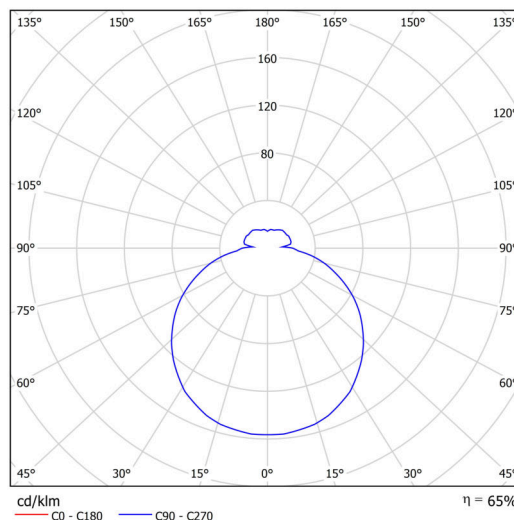

Leuchtend

Leuchtenlichtstrom	2030 lm
Lichtstrom der quelle	3130 lm
Leuchteneffizienz	106 lm/W
Temperature	4000 K
LED-Lebensdauer L80/B10	100000 Std.
CRI	Ra80
MacAdam	3
Fotobiologische Sicherheit der Leuchte	Risk group 0