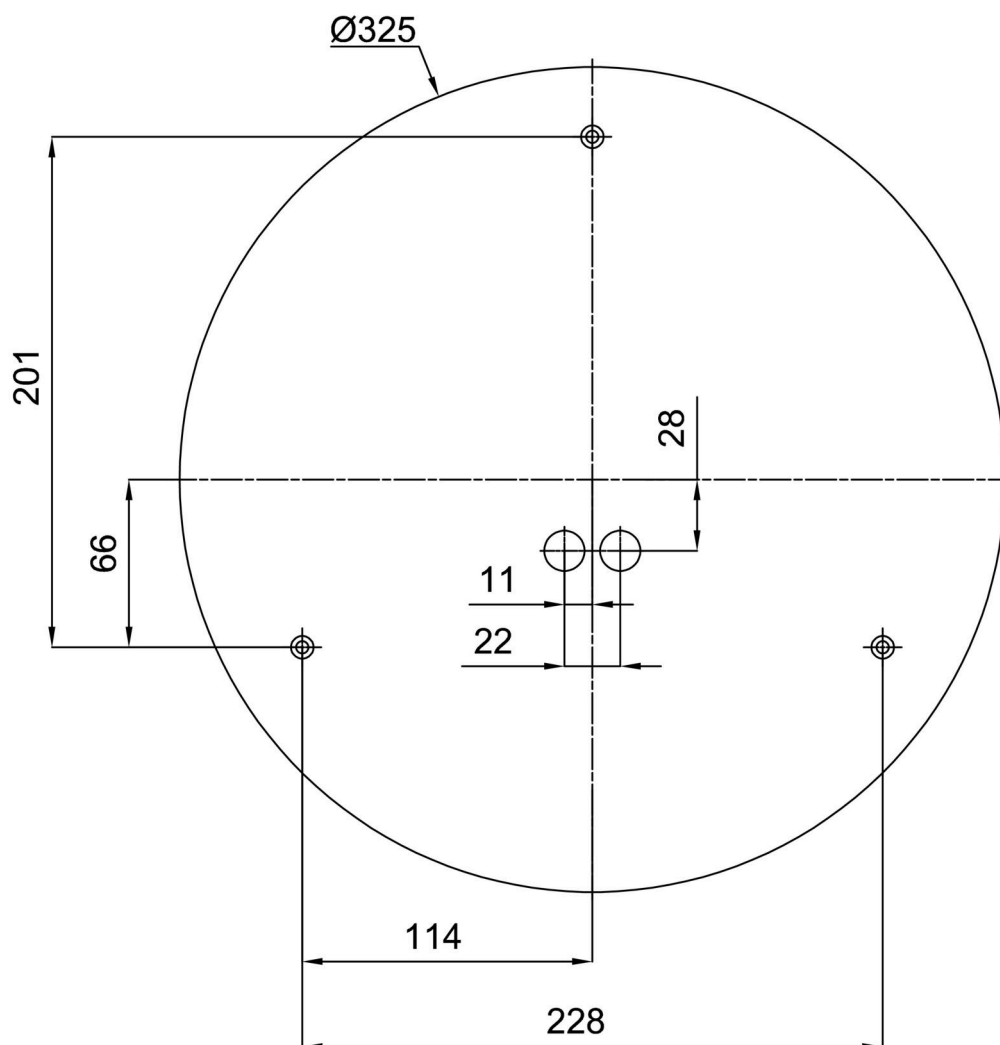

Logistik

EAN	8591728092665
Gewicht NTTO	4 Kg
Gewicht BTTO	4.4 Kg
Anzahl kartons	1 Stck
Paketvolumen	0.025 m³
Paket 1 breite	0.435 m
Paket 1 länge	0.435 m
Paket 1 höhe	0.13 m
Garantie*	60 Monate

*Die Garantie für die Batterien gilt für 12 Monate ab Kaufdatum.

Einbaumaße: