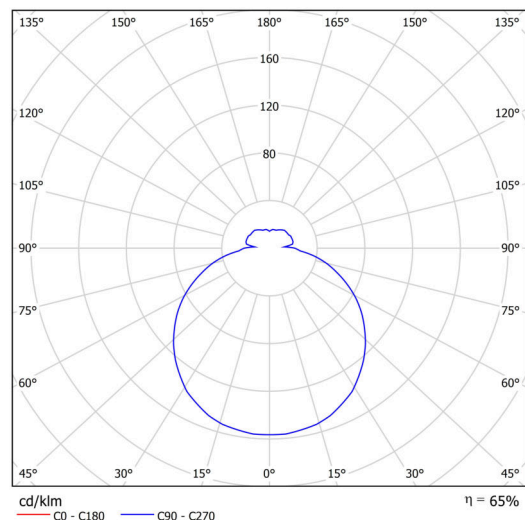

Leuchtend

Leuchtenlichtstrom	1950 lm
Lichtstrom der quelle	3000 lm
Leuchteneffizienz	102 lm/W
Temperature	3000 K
LED-Lebensdauer L80/B10	100000 Std.
CRI	Ra80
MacAdam	3
Fotobiologische Sicherheit der Leuchte	Risk group 0