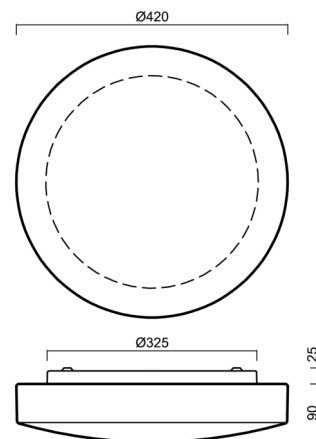

EDNA 4

LED-1L15E500K74/026 DALI 3K#

WWW.OSMONT.CZ

EDNA 4

Produktcode: EDN59153

Art: LED-1L15E500K74/026 DALI 3K#

Kurzbeschreibung der leuchte: Weiß Farbe| Decke oder Wand
LED-Licht DALI | TRIPLEX OPAL mundgeblasener Glasschirm|

Technisch

Arten von leuchten	Dimmbar
Befestigungsart	Aufbauleuchten
Basismaterial	Stahl
Schattenmaterial	dreischichtiges Glas TRIPLEX OPAL
Grundfarbe	Weiß Ral9003
Schattenfarbe	Weiß
Schatten halten	Faltsystem
Montageort	Wand / Decke
Breite	420 mm
Länge	420 mm
Höhe	115 mm
Durchmesser	ø 420 mm
Montageloch	4xø5mm
Kabeldurchgang	2xø16mm
Energieklasse	D
Schlagfestigkeit	IK01
Betriebstemperatur	von -20°C bis +30°C

Lampenschirm

Produktcode	Name	Farbe	Beschreibung	Bild	Zeichnung
20054	026	Weiß	příslušenství	