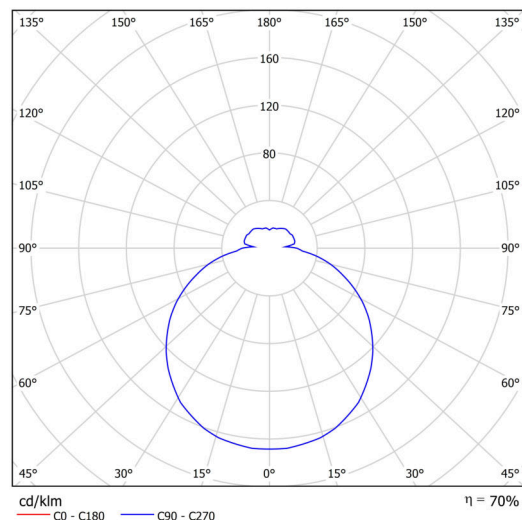

Leuchtend

Leuchtenlichtstrom	1460 lm
Lichtstrom der quelle	2080 lm
Lichtstrom der Lichtquelle im Notbetrieb	200 lm
Temperature	4000 K
LED-Lebensdauer L80/B10	100000 Std.
CRI	Ra80
MacAdam	3
Fotobiologische Sicherheit der Leuchte	Risk group 0

Eulum-Daten für Berechnungsprogramme sind unter www.osmont.cz verfügbar.