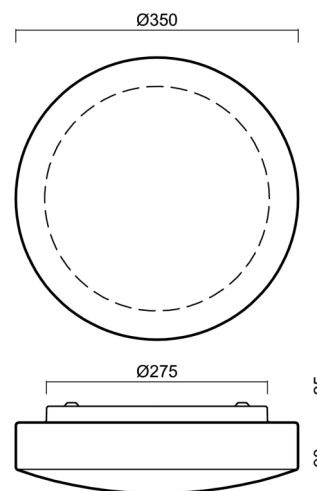

EDNA 3

LED-1L14E500K63/024 NK3HST 4K#

WWW.OSMONT.CZ

EDNA 3

Produktcode: EDN61717

Art: LED-1L14E500K63/024 NK3HST 4K#

Kurzbeschreibung der leuchte: Weiß Farbe| Decke oder Wand
LED-Licht mit kombinierter Notfallsicherung (mit Selbsttest) |
TRIPLEX OPAL mundgeblasener Glasschirm|

Technisch

| | |
|--------------------|-----------------------------------|
| Arten von leuchten | Notfall kombiniert |
| Befestigungsart | Aufbauleuchten |
| Basismaterial | Stahl |
| Schattenmaterial | dreischichtiges Glas TRIPLEX OPAL |
| Grundfarbe | Weiß Ral9003 |
| Schattenfarbe | Weiß |
| Schatten halten | Faltsystem |
| Montageort | Wand / Decke |
| Breite | 350 mm |
| Länge | 350 mm |
| Höhe | 105 mm |
| Montageloch | 4xØ5mm |
| Kabeldurchgang | 2xØ16mm |
| Energieklasse | D |
| Schlagfestigkeit | IK01 |
| Betriebstemperatur | von -20°C bis +30°C |